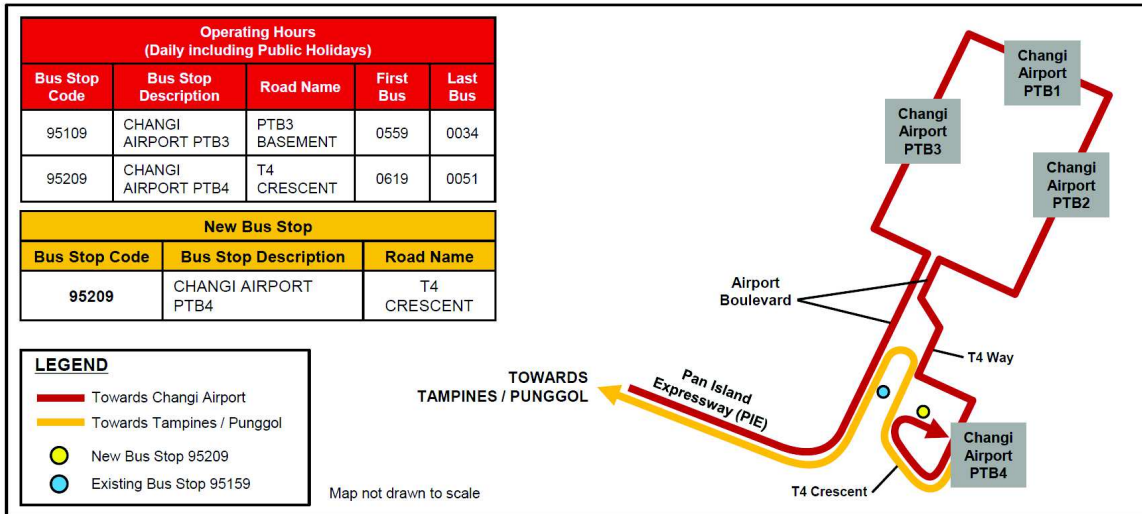

## Opening of Changi Airport Terminal 4

路线延长从2017年10月22日起

Lanjutan Laluan Dari Ahad 22 Oktober 2017

ஞாயிறு 22 அக்டோபர் 2017 முதல் வழித்தடம் நீட்டிப்பு

## Route extension into Changi Airport Terminal 4

- Service 34 will be extended to serve Changi Airport Terminal 4 (T4), calling at new bus stop 95209. It will then continue its journey to existing bus stop 95159 near SATS Flight Kitchen along Airport Boulevard.
- Commuters who wish to avoid the detour into T4 may take alternative unaffected Services 27, 53 and 858 to bus stop 95159 (Near SATS Flight Kitchen) and make a same-stop transfer to amended Service 34.
- 巴士服务路线34号将延长至樟宜机场第4搭客大厦 (T4) 新的95209巴士站, 随后将经机场林荫道到目前新翔集团飞机餐供应中心附近的95159巴士站。
- 乘客如果不想绕行进入第4搭客大厦, 可选择乘搭巴士27、53和858服务路线到95159巴士站 (新翔集团飞机餐供应中心附近), 然后在同一个巴士站转搭经修改过的巴士服务路线34号。
- Laluan khidmat bus 34 akan diubah untuk melayani Terminal 4 (T4) Lapangan Terbang Changi. Ia akan berhenti di hentian bus baru 95209 sebelum meneruskan perjalanan ke hentian bus 95159 sedia ada berdekatan SATS Flight Kitchen sepanjang Airport Boulevard.
- Penumpang yang ingin mengelakkan lencongan ke T4 boleh menaiki khidmat bus alternatif 27, 53 dan 858 yang tidak terjejas ke hentian bus 95159 (berdekatan SATS Flight Kitchen) dan melakukan pertukaran bus ke khidmat bus 34 di hentian bus yang sama.
- சேவை 34, சாங்கி விமானநிலைய முனையம் 4 (T4) -இற்குச் செல்லும் வகையில் நீட்டிக்கப்படும். இந்தப் புதிய பேருந்து நிலையம் 95209 என்றழைக்கப்படும். அதற்குப் பிறகு இச்சேவை ஏர்போர்ட் பொலிவார்ட் வழியாக SATS ஃப்ளைட் கிச்சனுக்கு அருகில் தற்போதுள்ள 95159 பேருந்து நிலையத்திற்குத் தனது பயணத்தைத் தொடரும்.
- T4 -க்குள் செல்வதைத் தவிர்க்க விரும்பும் பயணிகள், BS 95159 பேருந்து நிறுத்தத்திற்கு (SATS ஃப்ளைட் கிச்சனுக்கு அருகே) மாற்றுப் பேருந்துச் சேவைகளான 27, 53 மற்றும் 858 -இல் செல்லலாம். மேலும், மாற்றியமைக்கப்பட்ட பேருந்துச் சேவை 34-க்கு அதே நிறுத்தத்தில் இடமாற்றம் செய்துகொள்ளலாம்.