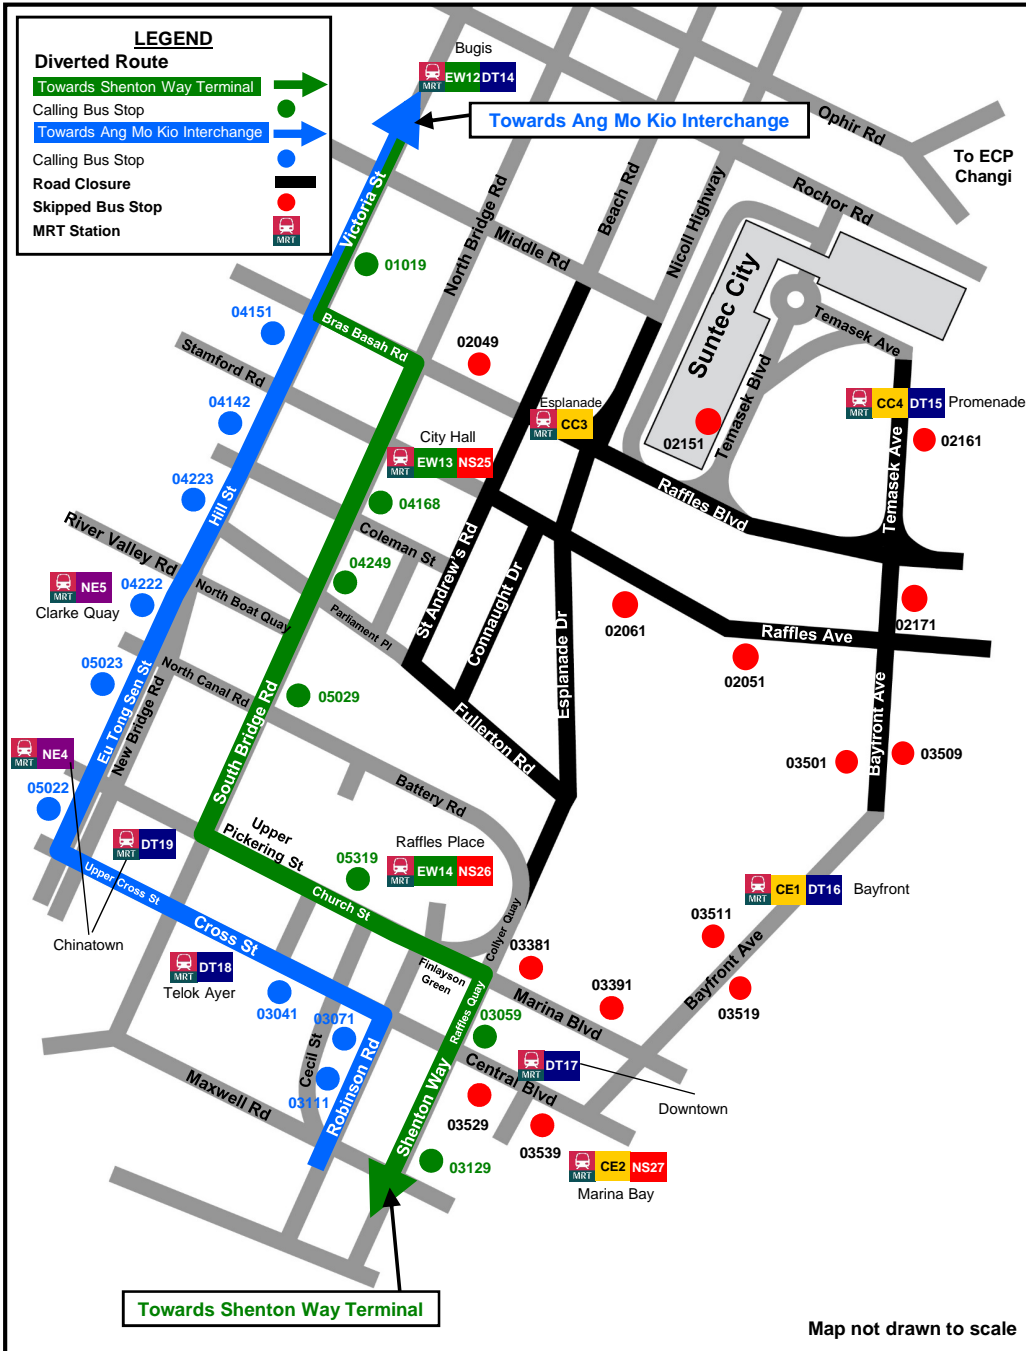

133

13 - 18 September 2017

Temporary Route Amendment

巴士暂时改道 Perubahan Perjalanan Sementara பயணப்பாதையில் தற்காலிக மாற்றம்

Due to road closures for the event, **Service 133** will be temporarily diverted, resulting in some bus stops being skipped along its regular route. It will temporarily call at new bus stops along its diverted route.

இந்திகழ்ச்சிக்காக சாலைகள் மூடப்படுவதால், சேவை 133 தற்காலிகமாகத் திருப்பிவிடப்பட்டு, வழக்கமான பயணப்பாதையில் உள்ள சில பேருந்து நிறுத்தங்களில் நிற்காது. இச்சேவை திருப்பிவிடப்பட்ட பயணப்பாதையில் உள்ள புதிய பேருந்து நிறுத்தங்களில் தற்காலிகமாக நிற்கும்.

Bus Stops Skipped: 13 – 18 Sep	
Bras Basah Rd	● 02049 Raffles Hotel
Temasek Blvd	● 02151 Suntec Convention Centre
Temasek Ave	● 02161 Promenade Station ● 02171 Opp The Ritz-Carlton
Bayfront Ave	● 03509 Marina Bay Sands Hotel ● 03519 Opp Marina Bay Sands MICE ● 03511 Marina Bay Sands MICE ● 03501 Marina Bay Sands Theatre
Central Boulevard	● 03539 Marina Bay Station ● 03529 Downtown Station
Marina Blvd	● 03381 The Sail ● 03391 Marina Bay Financial Centre
Raffles Ave	● 02051 Seating Gallery ● 02061 The Esplanade

Calling Bus Stops: 13 – 18 Sep	
Towards Shenton Way Terminal	
Victoria St	● 01019 Bras Basah Complex Existing bus stop for Svc 133.
North Bridge Rd	● 04168 After City Hall Station Exit B ● 04249 Opp The Treasury
South Bridge Rd	● 05029 Boat Quay
Church St	● 05319 OCBC Centre
Raffles Quay	● 03059 One Raffles Quay ● 03129 UIC Building Existing bus stop for Svc 133.
Towards Ang Mo Kio Interchange	
Robinson Rd	● 03111 Aft Capital Tower Existing bus stop for Svc 133. ● 03071 Opp The Ogilvy Centre
Cross St	● 03041 Telok Ayer Station Exit A
Eu Tong Sen St	● 05022 People's Park Centre ● 05023 Opp Hong Lim Park ● 04222 Clarke Quay Station Exit E
Hill St	● 04223 Old Hill St Police Station ● 04142 Armenian Church
Victoria St	● 04151 Cath of The Good Shepherd Existing bus stop for Svc 133.