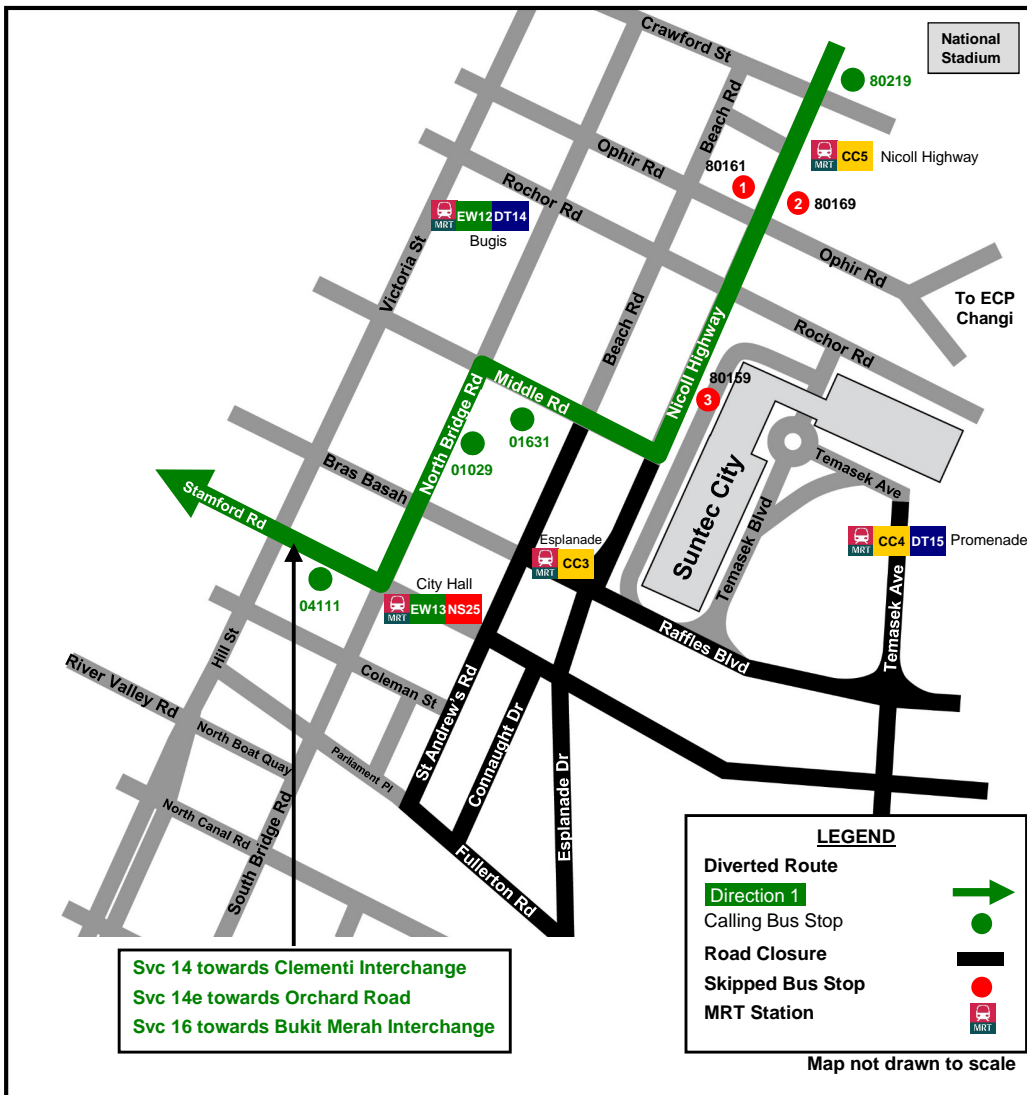

2017 Formula One™ Singapore Grand Prix

14

16

13 - 18 September 2017

Temporary Route Amendments 巴士暂时改道 Perubahan Perjalanan Sementara பயணப்பாதையில் தற்காலிக மாற்றம்

Fast Forward
14e

Due to road closures for the event, these services will be temporarily diverted, resulting in some bus stops being skipped along their regular routes. They will temporarily call at new bus stops along their diverted routes.

活动期间，由于受道路关闭的影响，这些巴士路线将暂时改道。巴士不会在原本路线的部分巴士站停站，而会在改道路线的新巴士站停站。

Akibat penutupan jalan bagi acara tersebut, perkhidmatan akan dipesongkan buat sementara waktu, menyebabkan bas terpaksa melangkau beberapa perhentian bas di sepanjang laluan sedia ada. Ia akan berhenti di beberapa perhentian bus baru di sepanjang laluan yang dipesongkan.

இந்நிகழ்ச்சிக்காக சாலைகள் மூடப்படுவதால், இந்தச் சேவைகள் தற்காலிகமாகத் திருப்பிவிடப்பட்டு, வழக்கமான பயணப்பாதையில் உள்ள சில பேருந்து நிறுத்தங்களில் நிற்காது. இச்சேவைகள் திருப்பிவிடப்பட்ட பயணப்பாதையில் உள்ள புதிய பேருந்து நிறுத்தங்களில் தற்காலிகமாக நிற்கும்.

Skipped Bus Stops: 13-18 Sep (whole day unless otherwise stated)

Nicoll Highway

- 80161 Opp Nicoll Highway Station
From 15-17 September, bus services will skip this bus stop from 7pm till end of service.
On 13, 14 and 18 September, this bus stop will not be affected.
- 80169 Nicoll Highway Station
From 15-17 September, bus services will skip this bus stop from 2pm till end of service. On 13, 14 and 18 September, this bus stop will not be affected.
- 80159 Suntec City
From 13-15 September, bus services will skip this bus stop from 5.30am till 9.30am.
On 18 September, they will skip this bus stop from 5.30am till 9.30am and 5pm till 8.30pm.