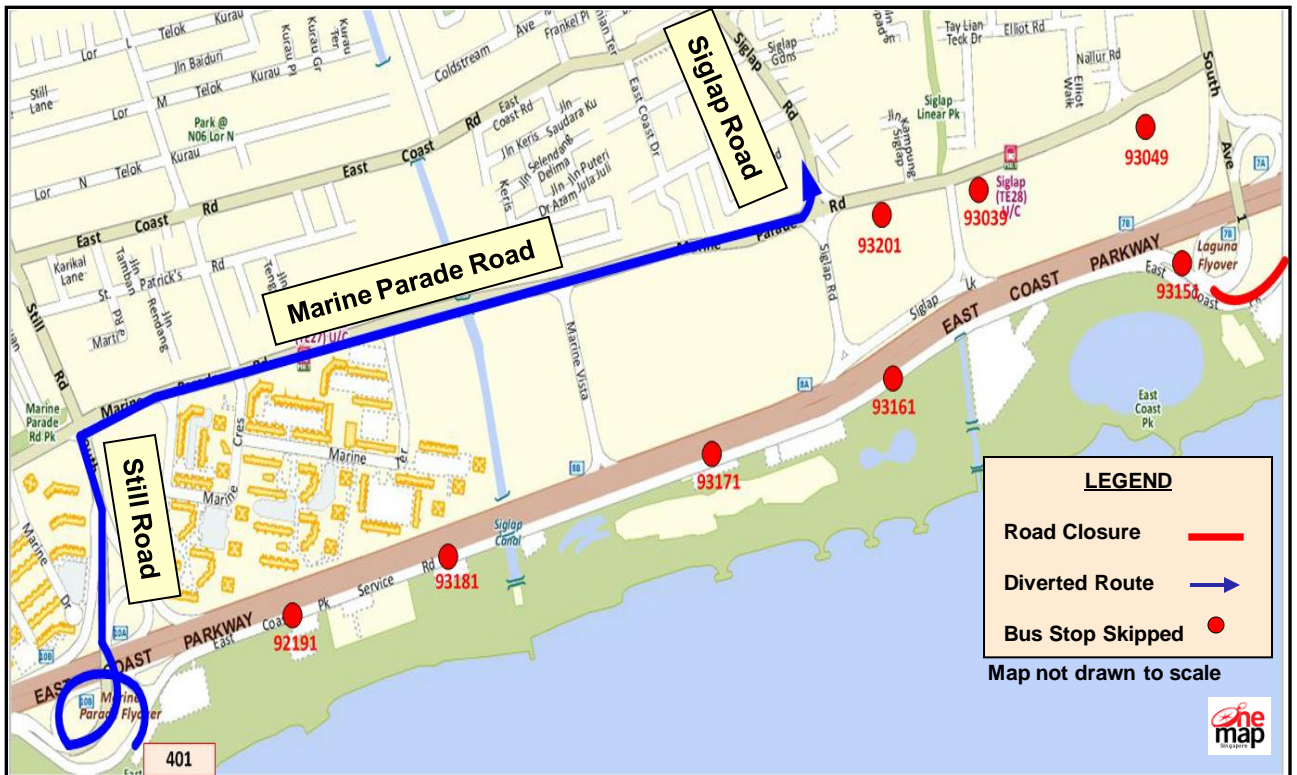

Temporary Route Diversion

巴士路线暂时改道 Lencongan Laluan Sementara தற்காலிக மாற்றுப்பாதை

Sunday, 12 November 2017
5.30am to 9.30am

Great Eastern Women's Run 2017

Road Name 路名 • Nama Jalan • தெருப் பெயர்கள்	Bus Stop Skipped 不停靠的车站 • Bas Tidak Berhenti di Perhentian • தவிர்க்கப்பட்ட பேருந்து நிறுத்தங்கள்	Affected Bus Services 受影响的路线 • Perkhidmatan Bas Yang Terjejas • பாதிக்கப்பட்ட பேருந்துச் சேவைகள்	Time 时间 • Waktu • நேரம்
Mountbatten Road	(80141) Opposite Singapore Association for the Deaf	10, 11, 14, 16, 31, 32, 33, 158, 196	5.30am to 8.00am
Nicoll Highway	(80159) Suntec City	10, 14, 16, 70M, 196	5.30am to 9.30am
	(80169) Nicoll Highway Station		
	(80219) National Stadium		
Stadium Boulevard	(80181) Kallang Squash Centre	11	5.30am to 8.00am

We apologise for any inconvenience caused

不便之处, 敬请原谅 Kami memohon maaf atas sebarang kesulitan yang timbul இதனால் ஏற்படும் சிரமத்திற்கு மன்னிக்கவும்

Temporary Route Diversion

巴士路线暂时改道 Lencongan Laluan Sementara தற்காலிக மாற்றுப்பாதை

Sunday, 12 November 2017
10.00am to 1.00pm

Singapore Duathlon 2017

Road Name 路名 • Nama Jalan • தெருப் பெயர்கள்	Bus Stop Skipped 不停靠的车站 • Bas Tidak Berhenti di Perhentian • தவிர்க்கப்பட்ட பேருந்து நிறுத்தங்கள்	Affected Bus Service 受影响的路线 • Perkhidmatan Bas Yang Terjejas • பாதிக்கப்பட்ட பேருந்துச் சேவைகள்
East Coast Park Service Road	(92191) Opposite Car Park C3	401
	(93151) Opposite Cable Ski Park	
	(93161) Before Car Park E1	
	(93171) Opposite Car Park D3	
	(93181) Opposite Car Park C4	
Marine Parade Road	(93201) Victoria School	401
	(93039) Laguna Park	
	(93049) Lagoon View	