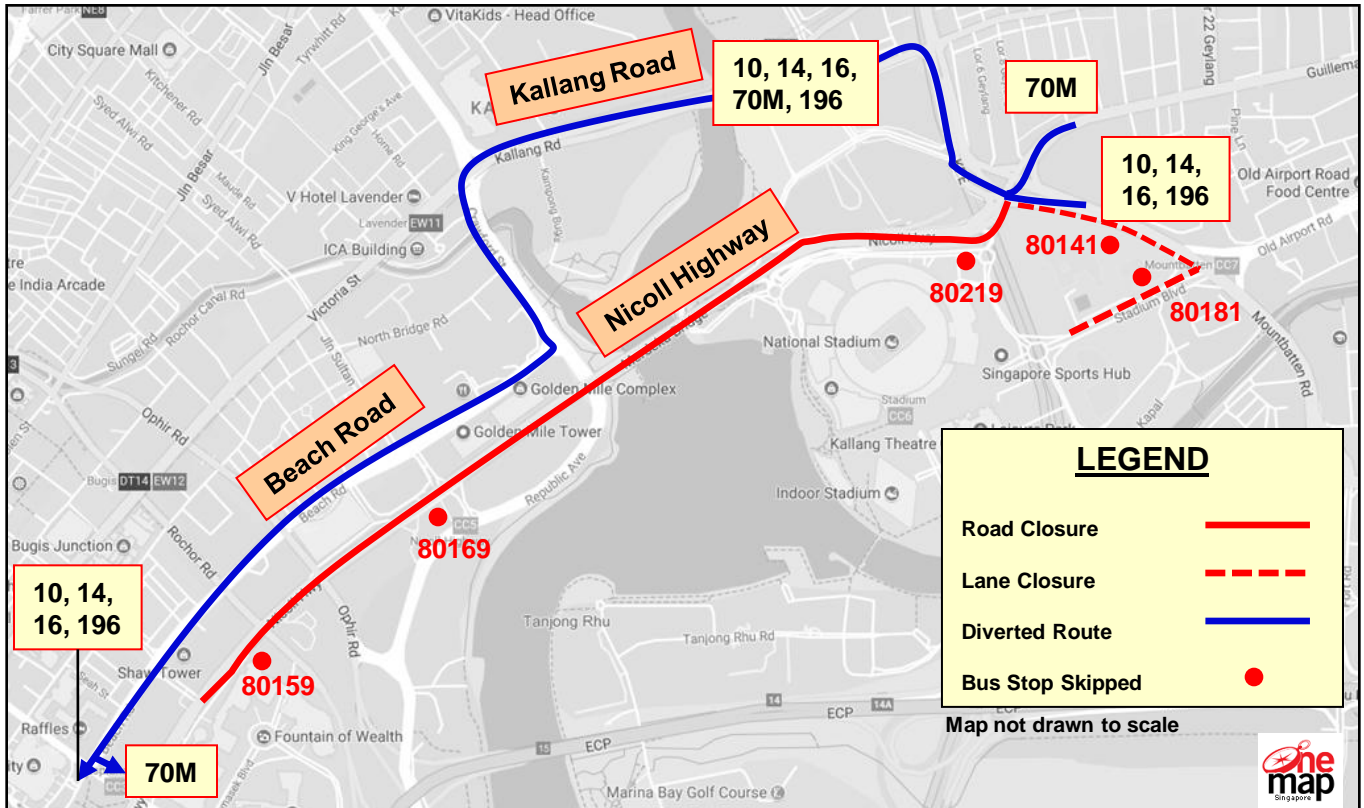

Temporary Route Diversion

巴士路线暂时改道 Lencongan Laluan Sementara தற்காலிக மாற்றுப்பாதை

Sunday, 12 November 2017
5.30am to 9.30am

Great Eastern Women's Run 2017

Road Name 路名 • Nama Jalan • தெருப் பெயர்கள்	Bus Stop Skipped 不停靠的车站 • Bas Tidak Berhenti di Perhentian • தவிர்க்கப்பட்ட பேருந்து நிறுத்தங்கள்	Affected Bus Services 受影响的路线 • Perkhidmatan Bas Yang Terjejas • பாதிக்கப்பட்ட பேருந்துச் சேவைகள்	Time 时间 • Waktu • நேரம்
Mountbatten Road	(80141) Opposite Singapore Association for the Deaf	10, 11, 14, 16, 31, 32, 33, 158, 196	5.30am to 8.00am
Nicoll Highway	(80159) Suntec City	10, 14, 16, 70M, 196	5.30am to 9.30am
	(80169) Nicoll Highway Station		
	(80219) National Stadium		
Stadium Boulevard	(80181) Kallang Squash Centre	11	5.30am to 8.00am

We apologise for any inconvenience caused

不便之处, 敬请原谅 Kami memohon maaf atas sebarang kesulitan yang timbul இதனால் ஏற்படும் சிரமத்திற்கு மன்னிக்கவும்

Temporary Route Diversion

巴士路线暂时改道 Lencongan Laluan Sementara தற்காலிக மாற்றுப்பாதை

Sunday, 12 November 2017
10.00am to 1.00pm

Singapore Duathlon 2017

Road Name 路名 • Nama Jalan • தெருப் பெயர்கள்	Bus Stop Skipped 不停靠的车站 • Bas Tidak Berhenti di Perhentian • தவிர்க்கப்பட்ட பேருந்து நிறுத்தங்கள்	Affected Bus Service 受影响的路线 • Perkhidmatan Bas Yang Terjejas • பாதிக்கப்பட்ட பேருந்துச் சேவைகள்
East Coast Park Service Road	(92191) Opposite Car Park C3	401
	(93151) Opposite Cable Ski Park	
	(93161) Before Car Park E1	
	(93171) Opposite Car Park D3	
	(93181) Opposite Car Park C4	
Marine Parade Road	(93201) Victoria School	401
	(93039) Laguna Park	
	(93049) Lagoon View	