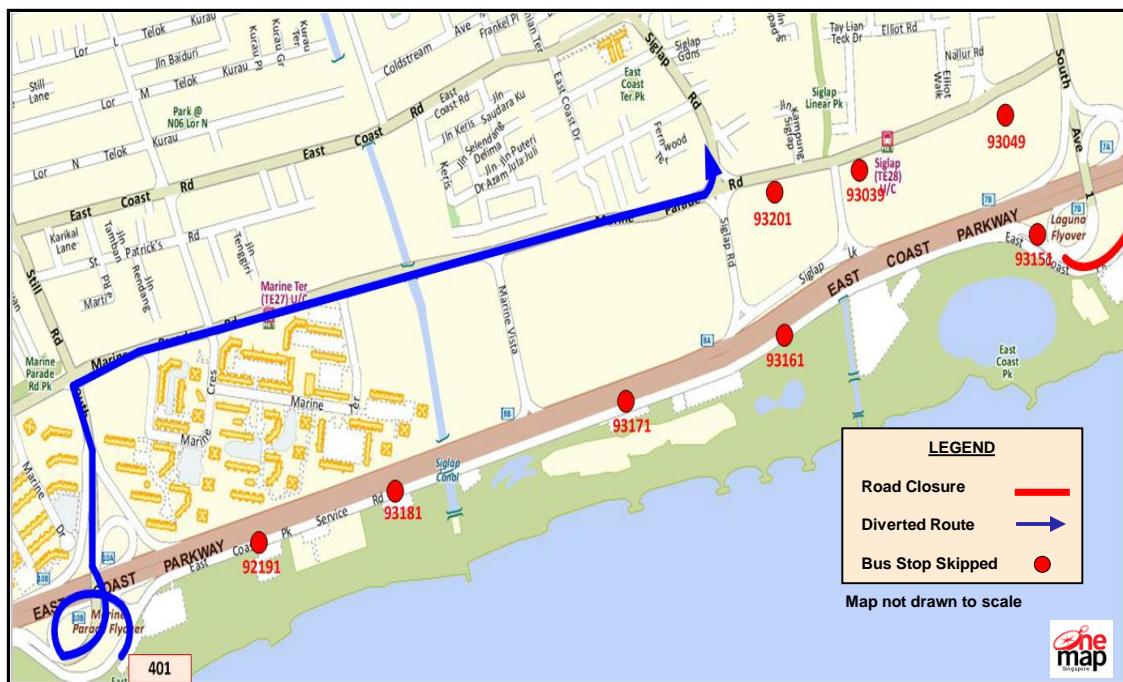

# Temporary Route Diversion

巴士路线暂时改道

Lencongan Laluan Sementara தற்காலிக மாற்றுப்பாதை

**Sunday, 6 August 2017**

**6.00am to 1.00pm**

**TRI-Factor Triathlon 2017**

Road Name 路名 • Nama Jalan • தெருப் பெயர்கள்	Bus Stop Skipped 不停靠的车站 • Bas Tidak Berhenti di Perhentian • தவிர்க்கப்பட்ட பேருந்து நிறுத்தங்கள்	Affected Bus Service 受影响的路线 • Perkhidmatan Bas Yang Terjejas • பாதிக்கப்பட்ட பேருந்துச் சேவைகள்
East Coast Park Service Road	(92191) Opposite Car Park C3	401
	(93151) Opposite Cable Ski Park	
	(93161) Before Car Park E1	
	(93171) Opposite Car Park D3	
	(93181) Opposite Car Park C4	
Marine Parade Road	(93201) Victoria School	401
	(93039) Laguna Park	
	(93049) Lagoon View	