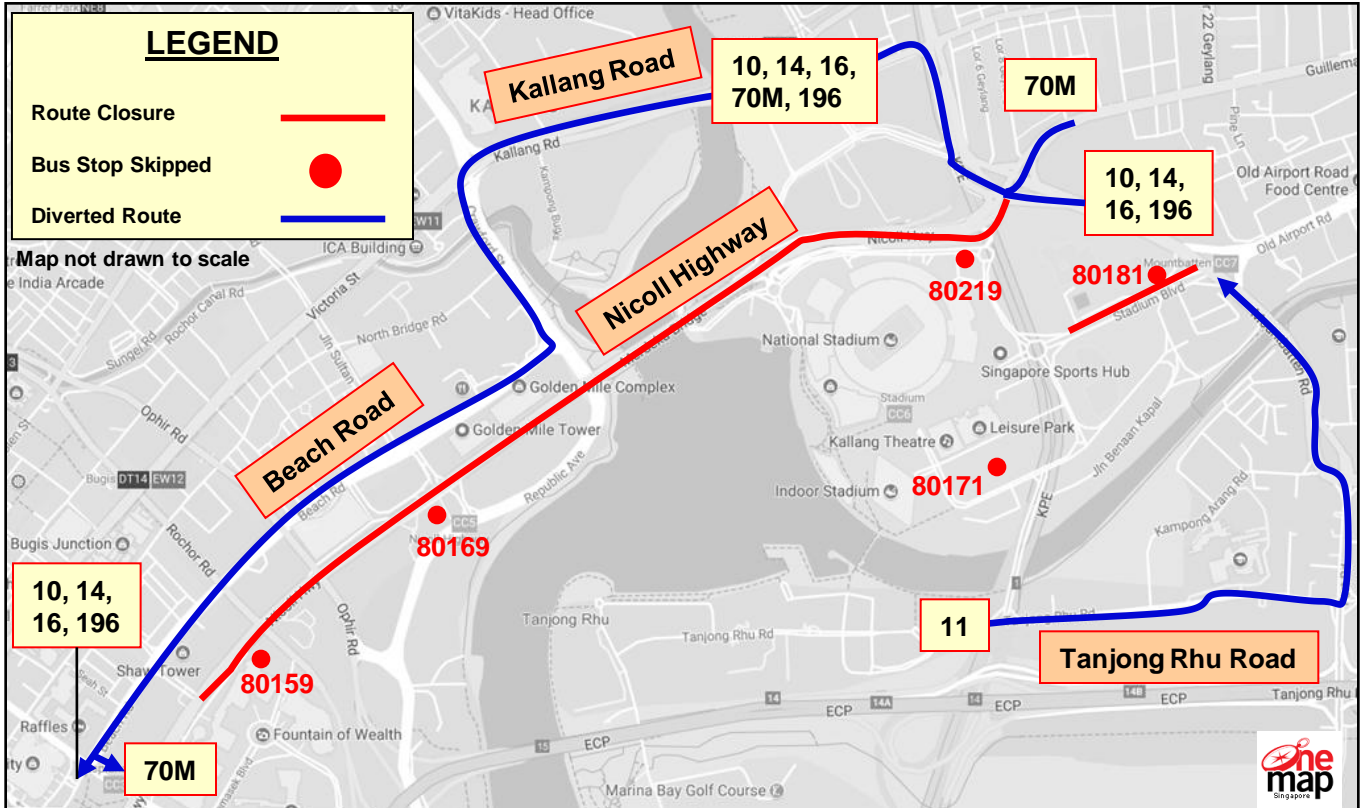

Temporary Route Diversion

巴士路线暂时改道 Lencongan Laluan Sementara தற்காலிக மாற்றுப்பாதை

**Saturday, 12 August 2017, 1.00pm to
Sunday, 13 August 2017, 1.30am**

Paya Lebar National Day Dinner 2017

Road Name 路名 • Nama Jalan • தெருப் பெயர்கள்	Bus Stop Skipped 不停靠的车站 • Bas Tidak Berhenti di Perhentian • தவிர்க்கப்பட்ட பேருந்து நிறுத்தங்கள்	Affected Bus Services 受影响的路线 • Perkhidmatan Bas Yang Terjejas • பாதிக்கப்பட்ட பேருந்துச் சேவைகள்
Hougang Street 21	(63221) Hougang Street 21 Food Center	112, 113, 115

We apologise for any inconvenience caused

不便之处, 敬请原谅 Kami memohon maaf atas sebarang kesulitan yang timbul இதனால் ஏற்படும் சிரமத்திற்கு மன்னிக்கவும்

Temporary Route Diversion

巴士路线暂时改道 Lencongan Laluan Sementara தற்காலிக மாற்றுப்பாதை

**Sunday, 13 August 2017,
5.30am to 10.00am**

SHAPE Run 2017

Road Name 路名 • Nama Jalan • தெருப் பெயர்கள்	Bus Stop Skipped 不停靠的车站 • Bas Tidak Berhenti di Perhentian • தவிர்க்கப்பட்ட பேருந்து நிறுத்தங்கள்	Affected Bus Services 受影响的路线 • Perkhidmatan Bas Yang Terjejas • பாதிக்கப்பட்ட பேருந்துச் சேவைகள்	Time 时间 • Waktu • நேரம்
Nicoll Highway	(80159) Suntec City	10, 14, 16, 70M, 196	5.30am to 10.00am
	(80169) Nicoll Highway Station		
	(80219) National Stadium		
Stadium Boulevard	(80181) Kallang Squash Centre	11	5.30am to 9.00am
Stadium Walk	(80171) Car Park F		