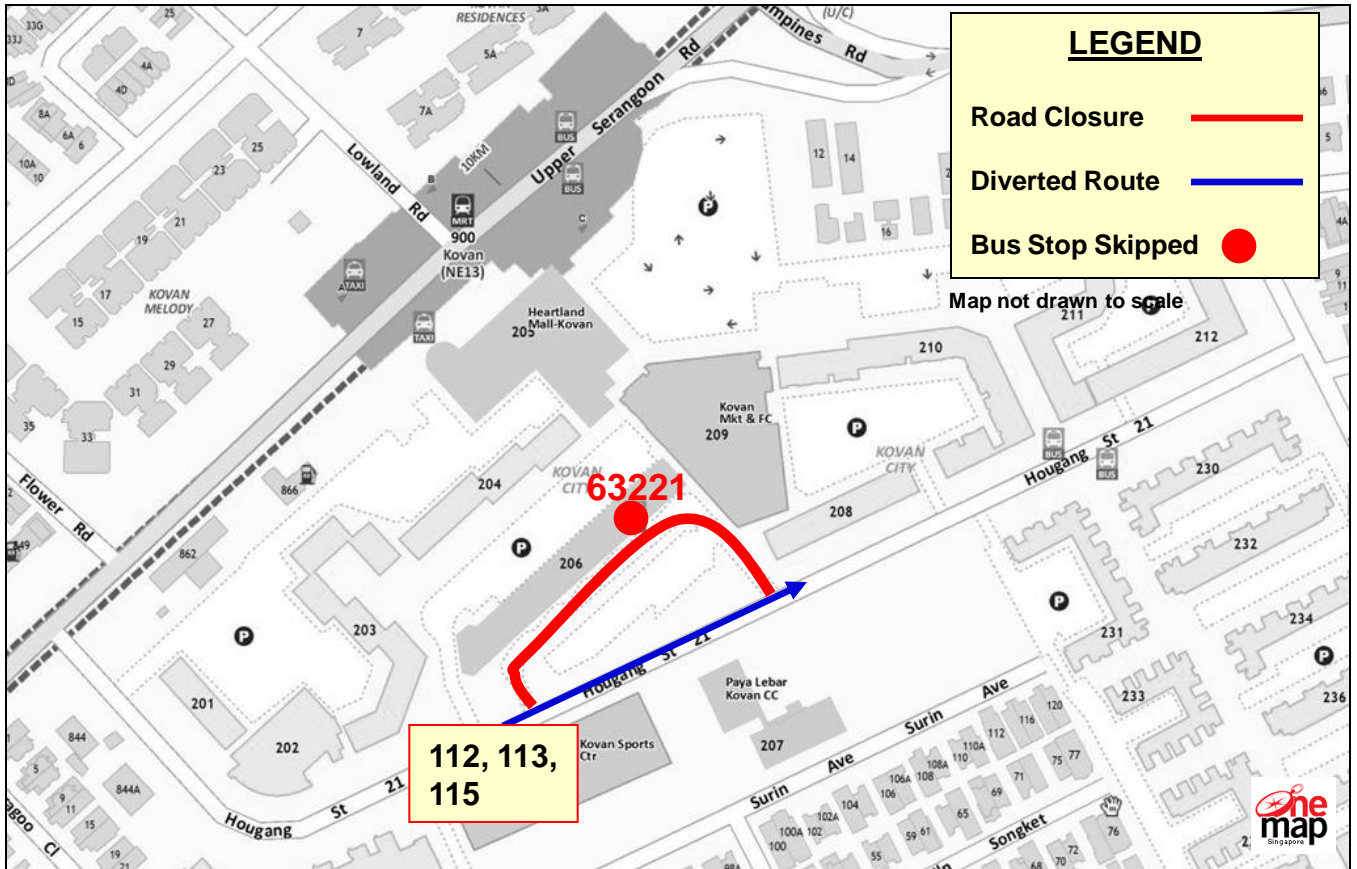

Temporary Route Diversion

巴士路线暂时改道 Lencongan Laluan Sementara தற்காலிக மாற்றுப்பாதை

**Saturday, 12 August 2017, 1.00pm to
Sunday, 13 August 2017, 1.30am**

Paya Lebar National Day Dinner 2017

Road Name 路名 • Nama Jalan • தெருப் பெயர்கள்	Bus Stop Skipped 不停靠的车站 • Bas Tidak Berhenti di Perhentian • தவிர்க்கப்பட்ட பேருந்து நிறுத்தங்கள்	Affected Bus Services 受影响的路线 • Perkhidmatan Bas Yang Terjejas • பாதிக்கப்பட்ட பேருந்துச் சேவைகள்
Hougang Street 21	(63221) Hougang Street 21 Food Center	112, 113, 115

**Sunday, 13 August 2017,
5.30am to 10.00am**

SHAPE Run 2017

Road Name 路名 • Nama Jalan • தெருப் பெயர்கள்	Bus Stop Skipped 不停靠的车站 • Bas Tidak Berhenti di Perhentian • தவிர்க்கப்பட்ட பேருந்து நிறுத்தங்கள்	Affected Bus Services 受影响的路线 • Perkhidmatan Bas Yang Terjejas • பாதிக்கப்பட்ட பேருந்துச் சேவைகள்	Time 时间 • Waktu • நேரம்
Nicoll Highway	(80159) Suntec City	10, 14, 16, 70M, 196	5.30am to 10.00am
	(80169) Nicoll Highway Station		
	(80219) National Stadium		
Stadium Boulevard	(80181) Kallang Squash Centre	11	5.30am to 9.00am
Stadium Walk	(80171) Car Park F		