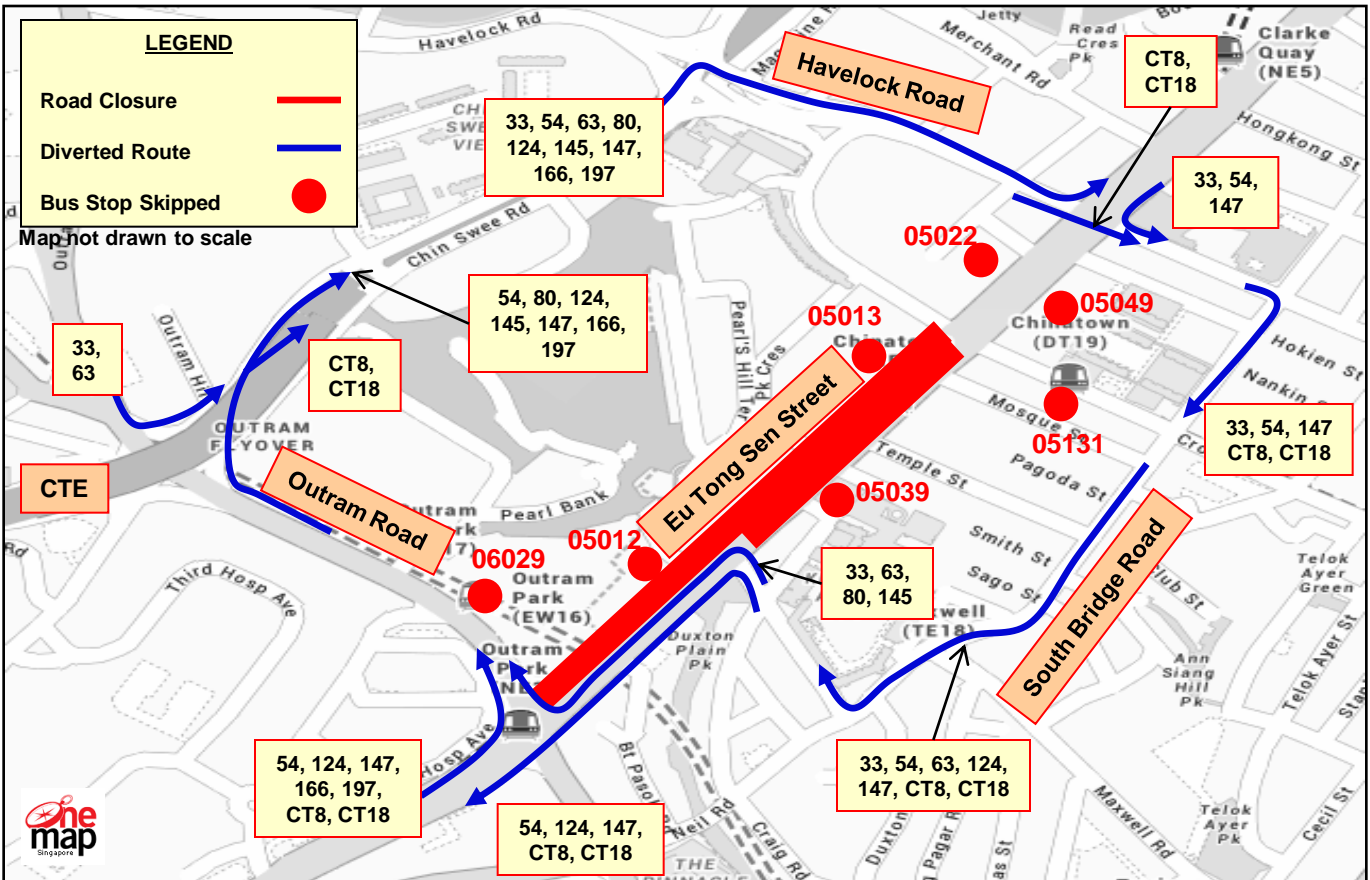

# Temporary Route Diversion

巴士路线暂时改道 Lencongan Laluan Sementara தற்காலிக மாற்றுப்பாதை

**Sunday, 1 October 2017**  
**4.00pm to 11.59pm**

## Chinatown Mid Autumn Festival 2017 – Mass Lantern Walk

Road Name 路名 • Nama Jalan • தெருப் பெயர்கள்	Bus Stop Skipped 不停靠的车站 • Bas Tidak Berhenti di Perhentian • தவிர்க்கப்பட்ட பேருந்து நிறுத்தங்கள்	Affected Bus Services 受影响的路线 • Perkhidmatan Bas Yang Terjejas • பாதிக்கப்பட்ட பேருந்துச் சேவைகள்
Eu Tong Sen Street	(05012) Pearl's Centre	54, 124, 147, 166, CT8, CT18
	(05013) People's Park Complex	33, 63, 80, 197, CT8, CT18
	(05022) People's Park Centre	54, 124, 145, 147, 166
New Bridge Road	(05039) New Bridge Centre	33, 54, 63, 124, 147, CT8, CT18
	(05049) Chinatown Point	33, 54, 147, CT8, CT18
Outram Road	(06029) Outram Park Station	33, 63
Upper Cross Street	(05131) Opposite Hong Lim Complex	63, 124