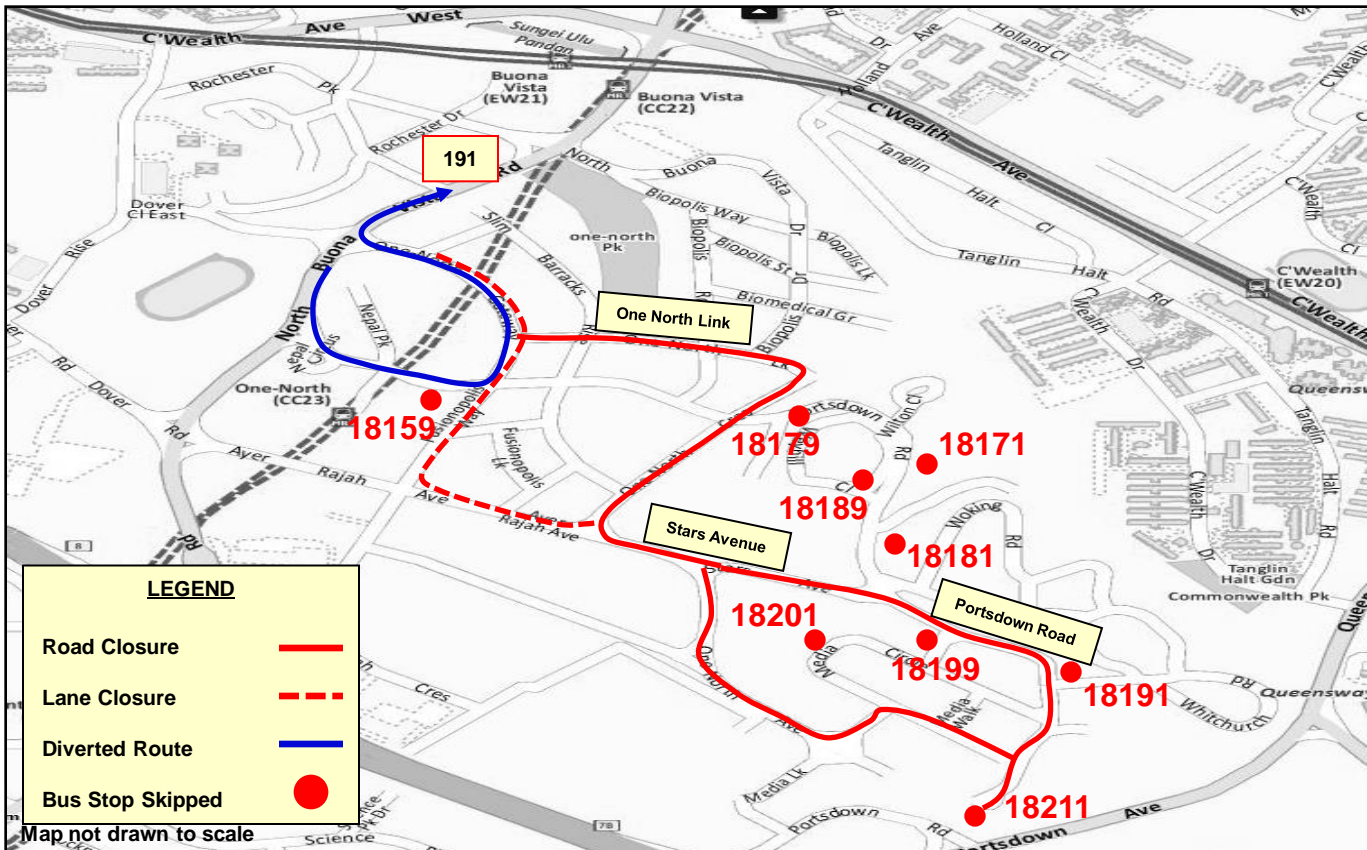

Temporary Route Diversion

巴士路线暂时改道 Lencongan Laluan Sementara தற்காலிக மாற்றுப்பாதை

Sunday, 5 November 2017
5.30am to 10.00am

one-north Run 2017

Road Name 路名 ● Nama Jalan ● தெருப் பெயர்கள்	Bus Stop Skipped 不停靠的车站 ● Bas Tidak Berhenti di Perhentian ● தவிர்க்கப்பட்ட பேருந்து நிறுத்தங்கள்	Affected Bus Service 受影响的路线 ● Perkhidmatan Bas Yang Terjejas ● பாதிக்கப்பட்ட பேருந்துச் சேவைகள்
Media Circle	(18201) Mediacorp Campus	191
Portsdown Road	(18159) one-north Station / Galaxis	
	(18171) Before Weyhill Close	
	(18179) Opposite Weyhill Close	
	(18181) Opposite Tanglin Trust School	
	(18189) Tanglin Trust School	
	(18191) Before Whitchurch Road	
	(18199) After Whitchurch Road	
	(18211) Infinite Studios	