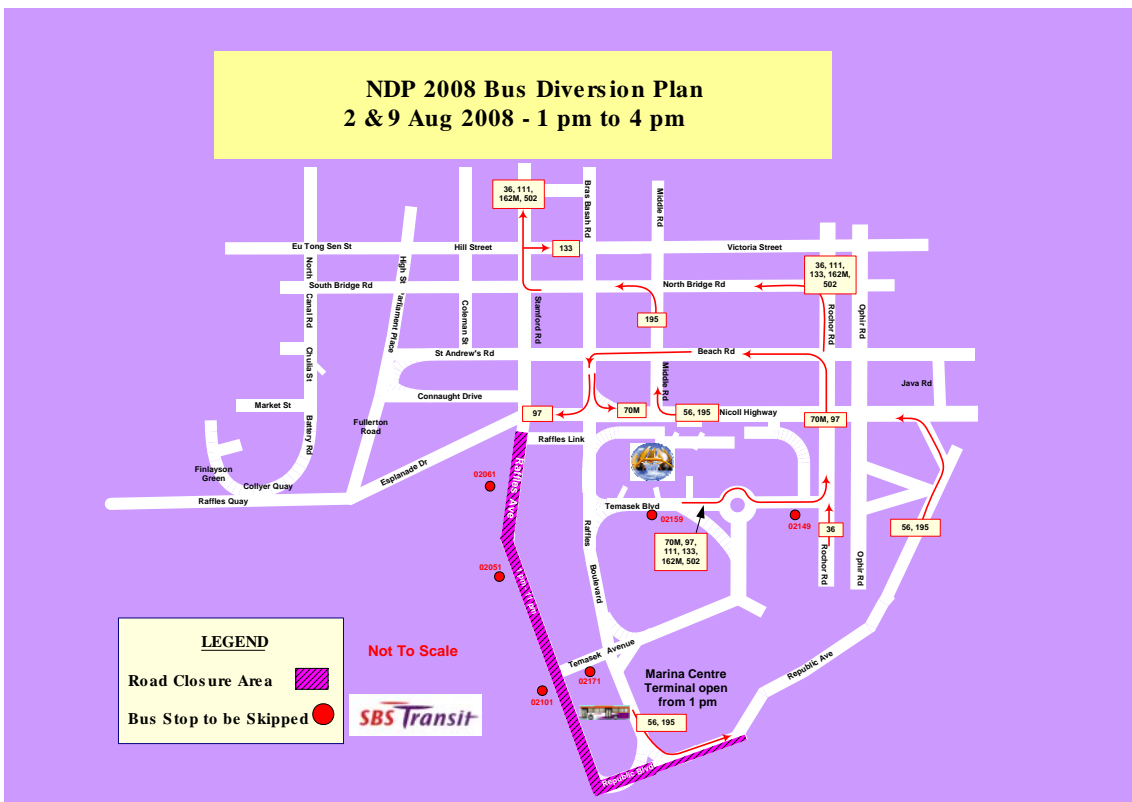

TEMPORARY ROAD CLOSURE

道路暂时关闭

For service information, please call TransitLink Hotline at 1800-CALL ONE (1800-2255863) or visit our website www.sbstransit.com.sg
For feedback on our bus/NEL services, please call our Customer Relations Centre at 1800-2872727
欲查询服务资讯, 请电通联络热线1800-CALL ONE (1800-2255863)或查阅我们的网页 www.sbstransit.com.sg
欲反映巴士或地铁服务情况, 请电我们的顾客联络中心: 1800-2872727