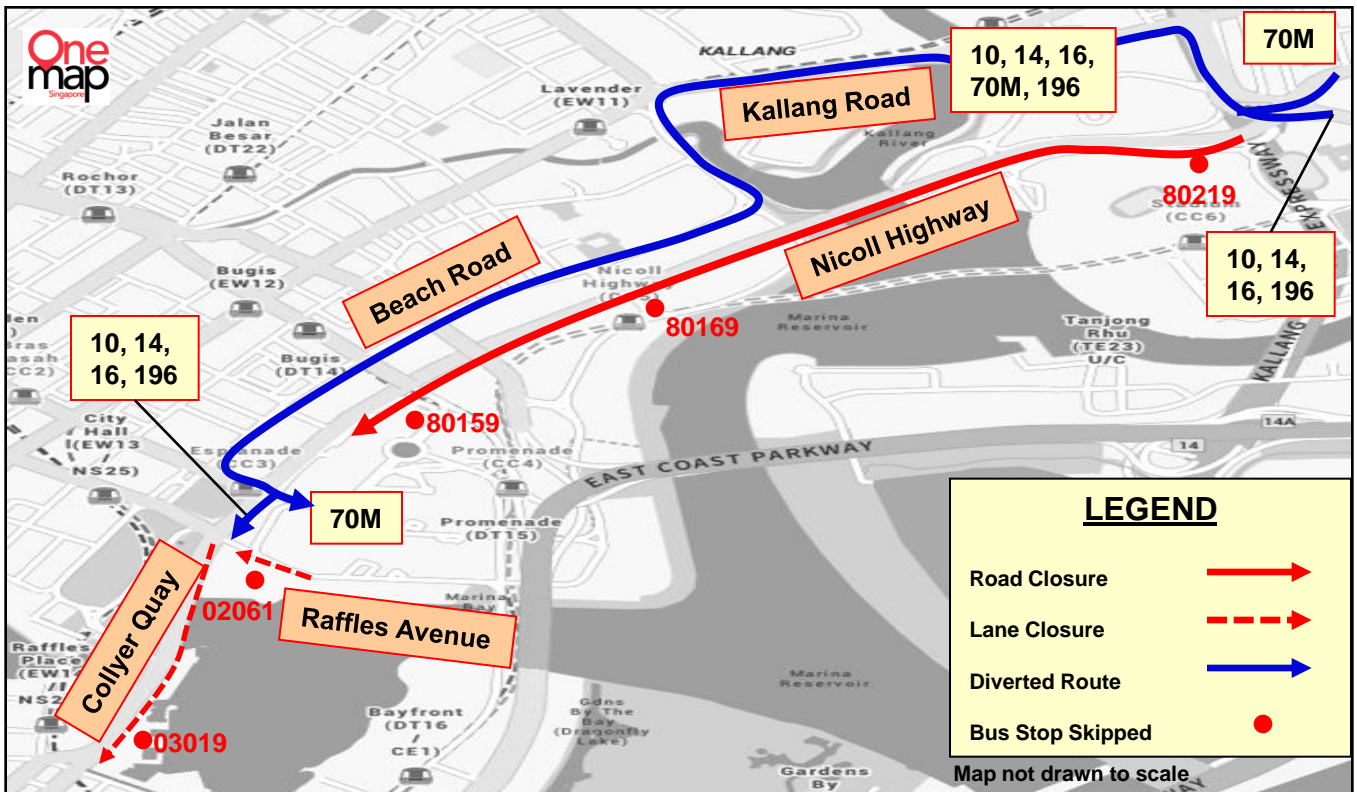

# Temporary Route Diversion

巴士路线暂时改道 Lencongan Laluan Sementara தற்காலிக மாற்றுப்பாதை

**Sunday, 14 October 2018**  
**5.30am to 9.30am**

## Great Eastern Women's Run 2018

Road Name 路名 • Nama Jalan • தெருப் பெயர்கள்	Bus Stop Skipped 不停靠的车站 • Bas Tidak Berhenti di Perhentian • தவிர்க்கப்பட்ட பேருந்து நிறுத்தங்கள்	Affected Bus Services 受影响的路线 • Perkhidmatan Bas Yang Terjejas • பாதிக்கப்பட்ட பேருந்துச் சேவைகள்	Time 时间 • Waktu • நேரம்
Collyer Quay	(03019) OUE Bayfront	10, 57, 100, 130, 131, 196	5.30am to 8.00am
Nicoll Highway	(80159) Suntec City	10, 14, 16, 70M, 196	5.30am to 9.30am
	(80169) Nicoll Highway Station		
	(80219) National Stadium		
Raffles Avenue	(02061) The Esplanade	56, 70M, 111, 133, 162M, 195	5.30am to 8.00am