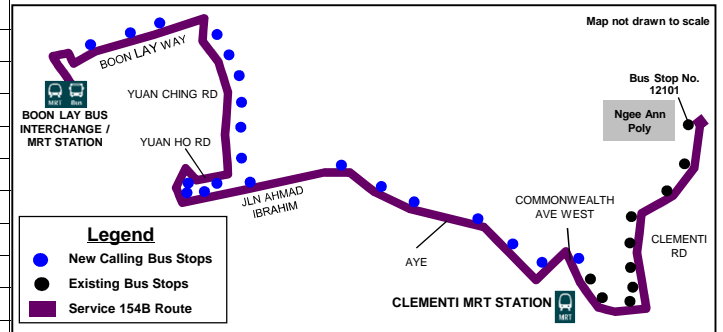

திங்கட்கிழமை, 15 அக்டோபர் 2018 முதல், சேவை 154B வாரநாட்களில் காலை உச்ச நேரத்தின்போது பூன் லே பேருந்து நிலையத்திலிருந்து தொடங்குமாறு நீட்டிக்கப்படும். சேவை 154B எப்போதும் போல கிளமென்டி சாலையில் நீ ஆன் பலதுறைத் தொழில் கல்லூரிக்கு வெளியிலுள்ள பேருந்து நிறுத்தம் 12101-ல் முடிவடையும்.

Additional Bus Stops served by Service 154B from 15 Oct 2018			Existing Bus Stops served by Service 154B			
Road Name	Bus Stop Description	Bus Stop No.	Road Name	Bus Stop Description	Bus Stop No.	
JURONG WEST CTRL 3	BOON LAY INT	22009	C'WEALTH AVE WEST	CLEMENTI STN	17179	
	SUMMERDALE	21699		BLK 329	17169	
BOON LAY WAY	BLK 200	21689		BLK 365	17159	
	OPP LAKESIDE STN	28099		BLK 352	17101	
	OPP BLK 134D	21669	BLK 343	17111		
YUAN CHING RD	CHINESE GDN	21659	CLEMENTI RD	BLK 109	12061	
	LAKESIDE APT	21649		BLK 116	12071	
	JAPANESE GDN/OPP BLK 115	21639		MAJU CAMP	12081	
	OPP JURONG SEC SCH	21759		SIM HQ	12091	
	OPP BLK 138B	21769		NGEE ANN POLY	12101	
	YUNG HO RD	AFT YUAN CHING RD		21779		
CORPORATION RD	CISCO RECALL	21559				
	CORP PL	21179				
JLN AHMAD IBRAHIM	AFT CORP PL	21029				
	AFT YUAN CHING RD	21019				
	OPP CARRIER S'PORE	20089				
	BEF JURONG TOWN HALL RD	20069				
AYE	OPP CYCLE & CARRIAGE	20059				
	OPP THE INFINITI	20039				
	OPP NEWEST	20029				
CLEMENTI AVE 6	REGENT PK	17059				
C'WEALTH AVE WEST	BLK 317	17189				

For more information, please call SBS Transit Customer Relations Centre at 1800-287 2727 (7.30am - 8.00pm daily) or visit www.sbstransit.com.sg ●
欲知更多详情, 请致电新捷运顾客联络中心 1800-287 2727 (平日早上7时30分至晚上8时) 或查阅我们的网站 www.sbstransit.com.sg ● Untuk keterangan lanjut, sila hubungi Pusat Perhubungan Pelanggan SBS Transit di talian 1800-287 2727 (Setiap hari 7.30 pagi - 8 malam) atau layari www.sbstransit.com.sg ● மேலும் விவரங்களுக்கு, எஸ்பிஎஸ் டிரான்ஸிட்டு வாடிக்கையாளர் தொடர்பு நிலைய எண் 1800-287 2727 (தினமும் காலை 7.30 மணி - இரவு 8.00 மணி) யை தொடர்பு கொள்ளவும் அல்லது www.sbstransit.com.sg என்ற இணைய பக்கத்திற்கு செல்லவும்