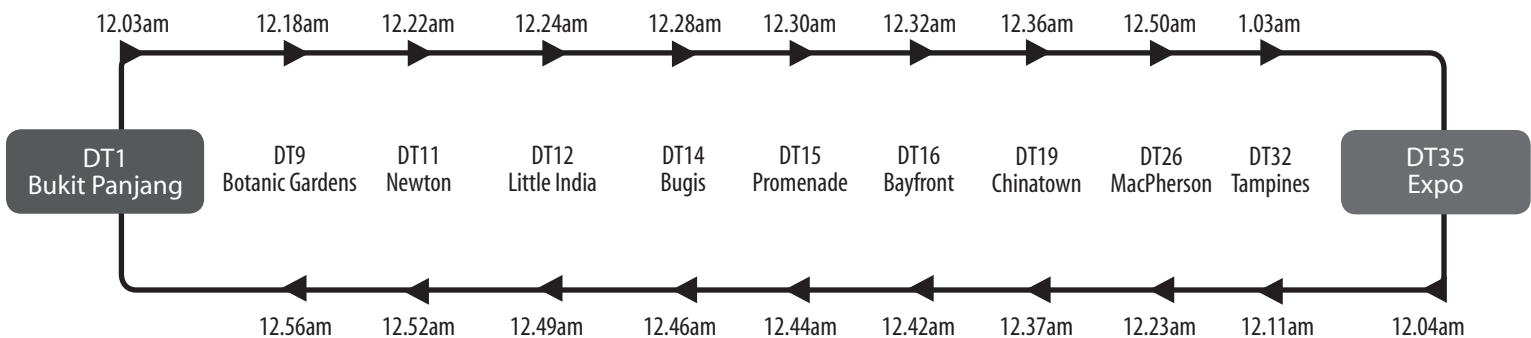

தபாவளிக்கு முன்தினமான 5 நவம்பர் 2018 அன்று, இரயில் மற்றும் பேருந்து சேவைகள் செயல்படும் நேரம் நீட்டிக்கப்படுகிறது

North East Line

Last Train Timings at Interchange Stations on the Eve of Deepavali

屠妖节前夕转换站的末班车时间表 | Jadwal Kereta Api Terakhir di Stesen-Stesen Pertukaran pada Malam Sebelum Deepavali | தபாவளிக்கு முன்தினம் இரயில் சந்திப்பு நிலையங்களில் கடைசி இரயில் செயல்படும் நேரங்கள்

Downtown Line

Last Train Timings at Interchange Stations on the Eve of Deepavali

屠妖节前夕转换站的末班车时间表 | Jadwal Kereta Api Terakhir di Stesen-Stesen Pertukaran pada Malam Sebelum Deepavali | தபாவளிக்கு முன்தினம் இரயில் சந்திப்பு நிலையங்களில் கடைசி இரயில் செயல்படும் நேரங்கள்

51A, 60A, 63M, 181, 222,
225G, 228, 229, 232, 238,
240, 241, 243G, 291, 292,
293, 315, 325, 410W, 804, 812

屠妖节前夕的末班车时间表

Jadual Bas Terakhir pada malam sebelum Deepavali

தீபாவளிக்கு முன்தினம் கடைசி பேருந்து செயல்படும் நேரம்