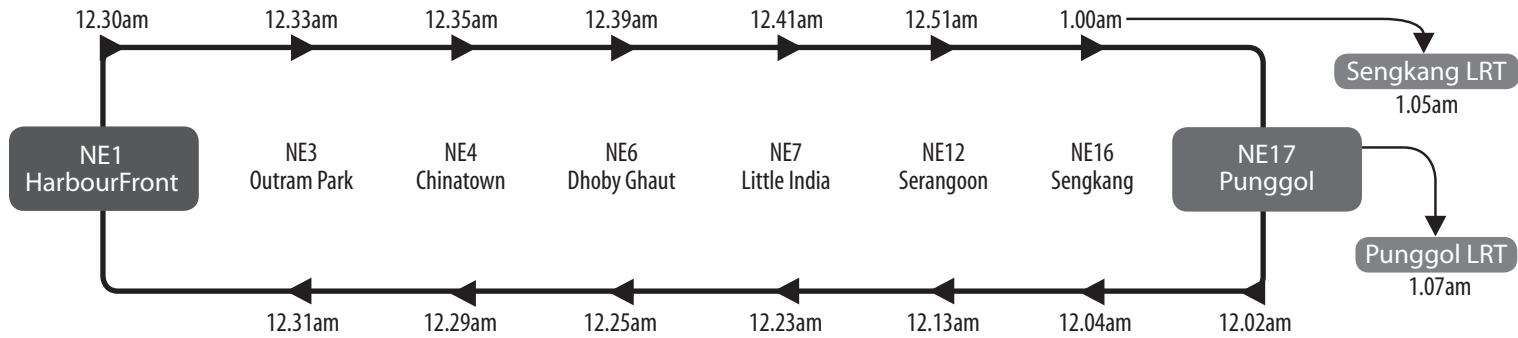

தபாவளிக்கு முன்தினமான 5 நவம்பர் 2018 அன்று, இரயில் மற்றும் பேருந்து சேவைகள் செயல்படும் நேரம் நீட்டிக்கப்படுகிறது

North East Line

Last Train Timings at Interchange Stations on the Eve of Deepavali

屠妖节前夕转换站的末班车时间表 | Jadwal Kereta Api Terakhir di Stesen-Stesen Pertukaran pada Malam Sebelum Deepavali | தபாவளிக்கு முன்தினம் இரயில் சந்திப்பு நிலையங்களில் கடைசி இரயில் செயல்படும் நேரங்கள்