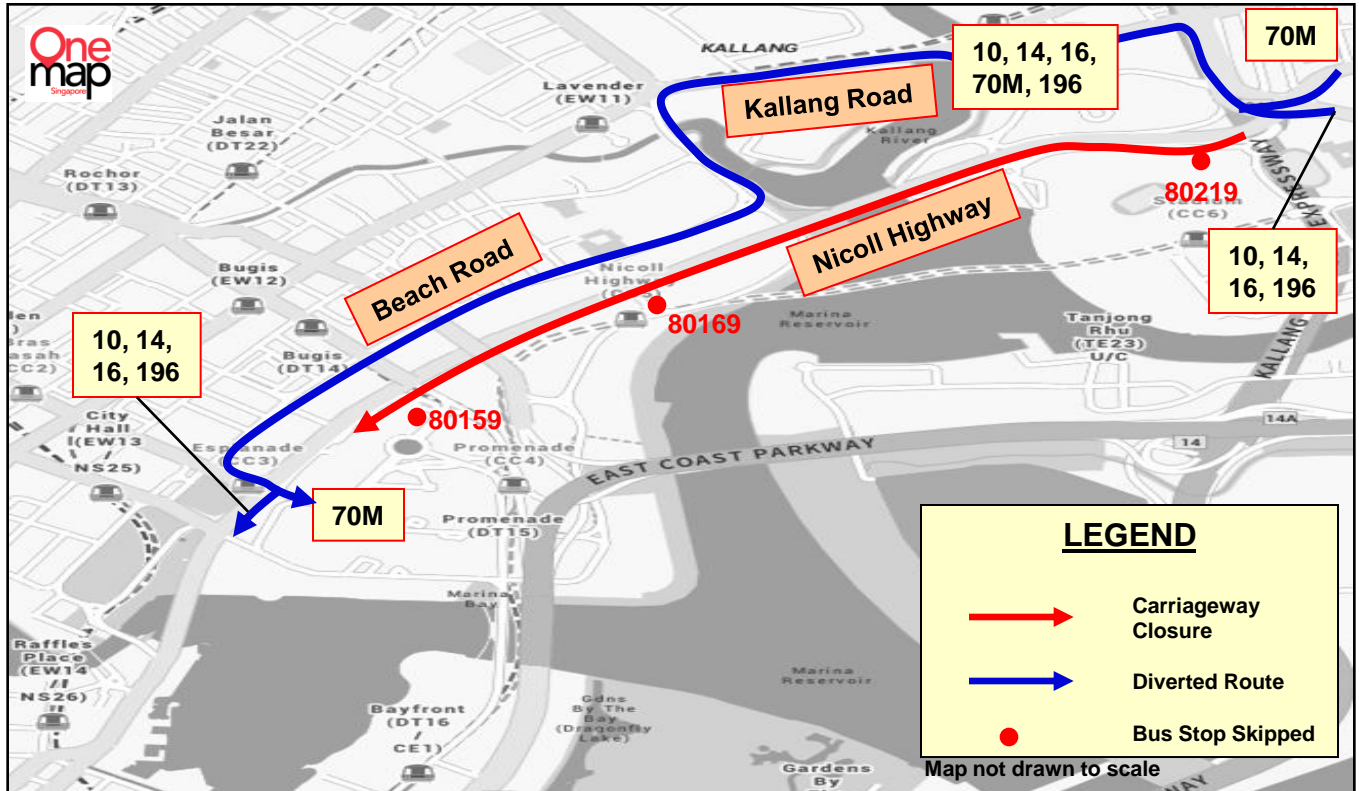

Temporary Route Diversion

巴士路线暂时改道 Lencongan Laluan Sementara தற்காலிக மாற்றுப்பாதை

Sunday, 18 November 2018
5.00am to 9.30am

The New Paper Big Walk 2018

Road Name 路名 • Nama Jalan • தெருப் பெயர்கள்	Bus Stop Skipped 不停靠的车站 • Perhentian Bas yang Dilangkau • தவிர்க்கப்படும் பேருந்து நிறுத்தங்கள்	Affected Bus Service No. 受影响的巴士服务路线 • No. Perkhidmatan Bas Yang Terjejas • பாதிக்கப்படும் பேருந்து சேவை எண்	Bus Stop Code 巴士站编号 • Kod Perhentian Bas • பேருந்து நிறுத்தக் குறியீடு
Nicoll Highway	Suntec City	10, 14, 16, 70M, 196	80159
	Nicoll Highway Station		80169
	National Stadium		80219