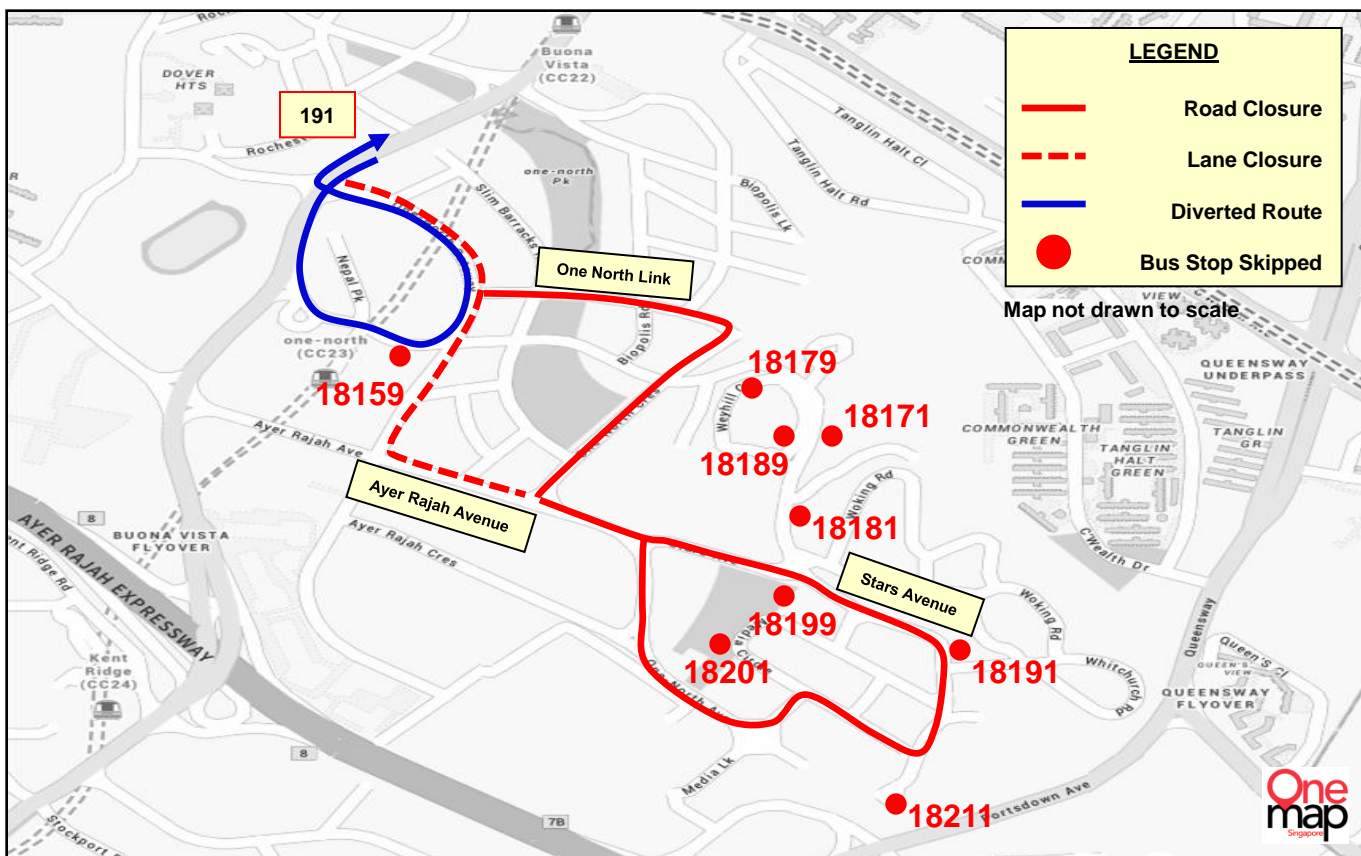

Temporary Route Diversion

巴士路线暂时改道 Lencongan Laluan Sementara தற்காலிக மாற்றுப்பாதை

Sunday, 2 December 2018

5.00am to 10.00am

one-north Run 2018

Road Name 路名 • Nama Jalan • தெருப் பெயர்கள்	Bus Stop Skipped 不停靠的车站 • Perhentian Bas yand Dilangkau • தவிர்க்கப்படும் பேருந்து நிறுத்தங்கள்	Affected Bus Service No. 受影响的巴士服务路线 • No. Perkhidmatan Bas Yang Terjejas • பாதிக்கப்படும் பேருந்து சேவை எண்	Bus Stop Code 巴士站编号 • Kod Perhentian Bas • பேருந்து நிறுத்தக் குறியீடு
Media Circle	Mediacorp Campus	191	18201
Portsdown Road	one-north Station / Galaxis		18159
	Before Weyhill Close		18171
	Opposite Weyhill Close		18179
	Opposite Tanglin Trust School		18181
	Tanglin Trust School		18189
	Before Whitchurch Road		18191
	After Whitchurch Road		18199
	Infinite Studios	18211	