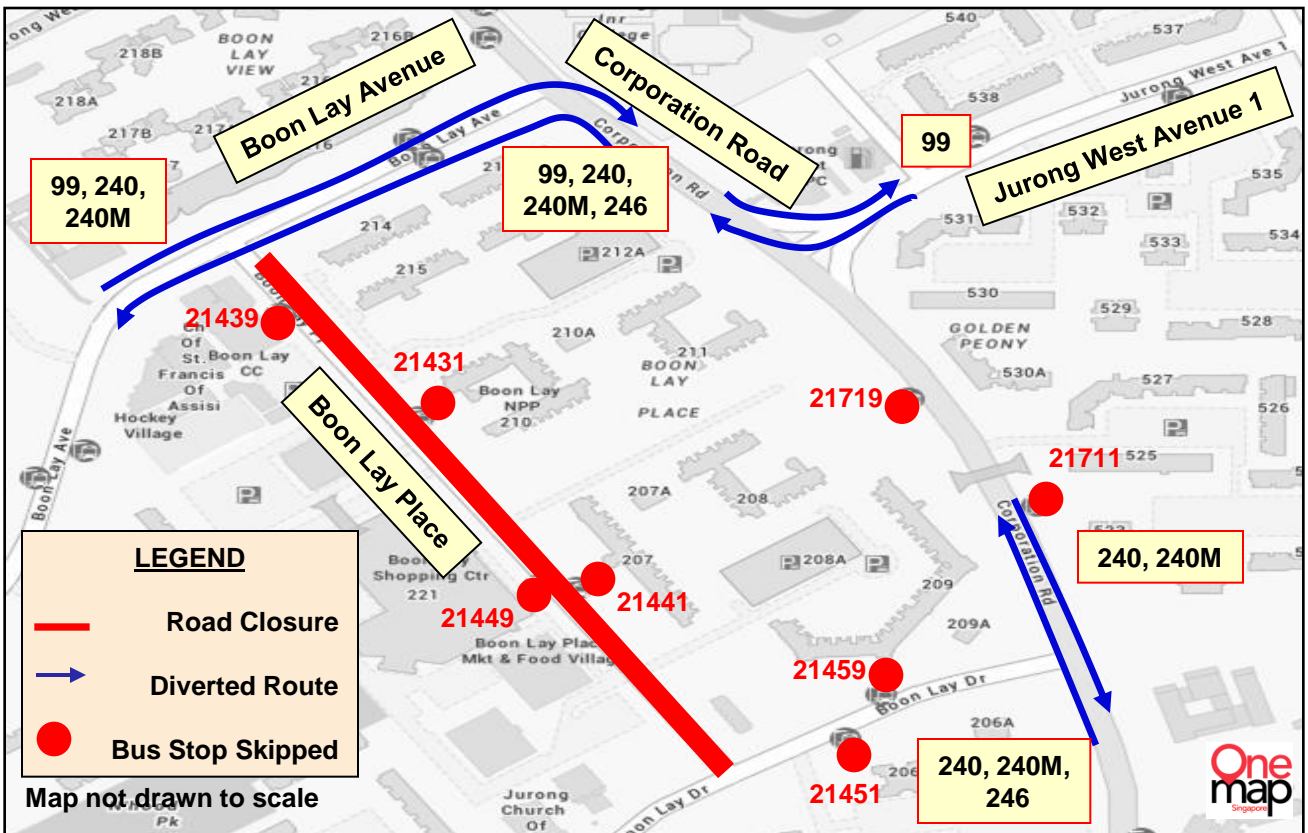

# Temporary Route Diversion

巴士路线暂时改道 Lencongan Laluan Sementara தற்காலிக மாற்றுப்பாதை

**Monday, 31 December 2018, 6.00pm to  
Tuesday, 1 January 2019, 1.00am**

## Boon Lay Countdown 2019

Road Name 路名 • Nama Jalan • தெருப் பெயர்கள்	Bus Stop Skipped 不停靠的车站 • Perhentian Bas yang Dilangkau • தவிர்க்கப்படும் பேருந்து நிறுத்தங்கள்	Affected Bus Service No. 受影响的巴士服务路线 • No. Perkhidmatan Bas Yang Terjejas • பாதிக்கப்படும் பேருந்து சேவை எண்	Bus Stop Code 巴士站编号 • Kod Perhentian Bas • பேருந்து நிறுத்தக் குறியீடு
Boon Lay Drive	Blk 206	99, 240, 240M, 246	21451
	Blk 209	99, 240, 240M	21459
Boon Lay Place	Blk 210		21431
	Boon Lay Community Centre	99, 240, 240M, 246	21439
	Blk 207	99, 240, 240M	21441
	Boon Lay Shopping Centre	99, 240, 240M, 246	21449
Corporation Road	Between Blk 523/525	99	21711
	Opposite Blk 529		21719

# Temporary Route Diversion

巴士路线暂时改道 Lencongan Laluan Sementara தற்காலிக மாற்றுப்பாதை

**Monday, 31 December 2018, 4.00pm to  
Tuesday, 1 January 2019, 5.00am**