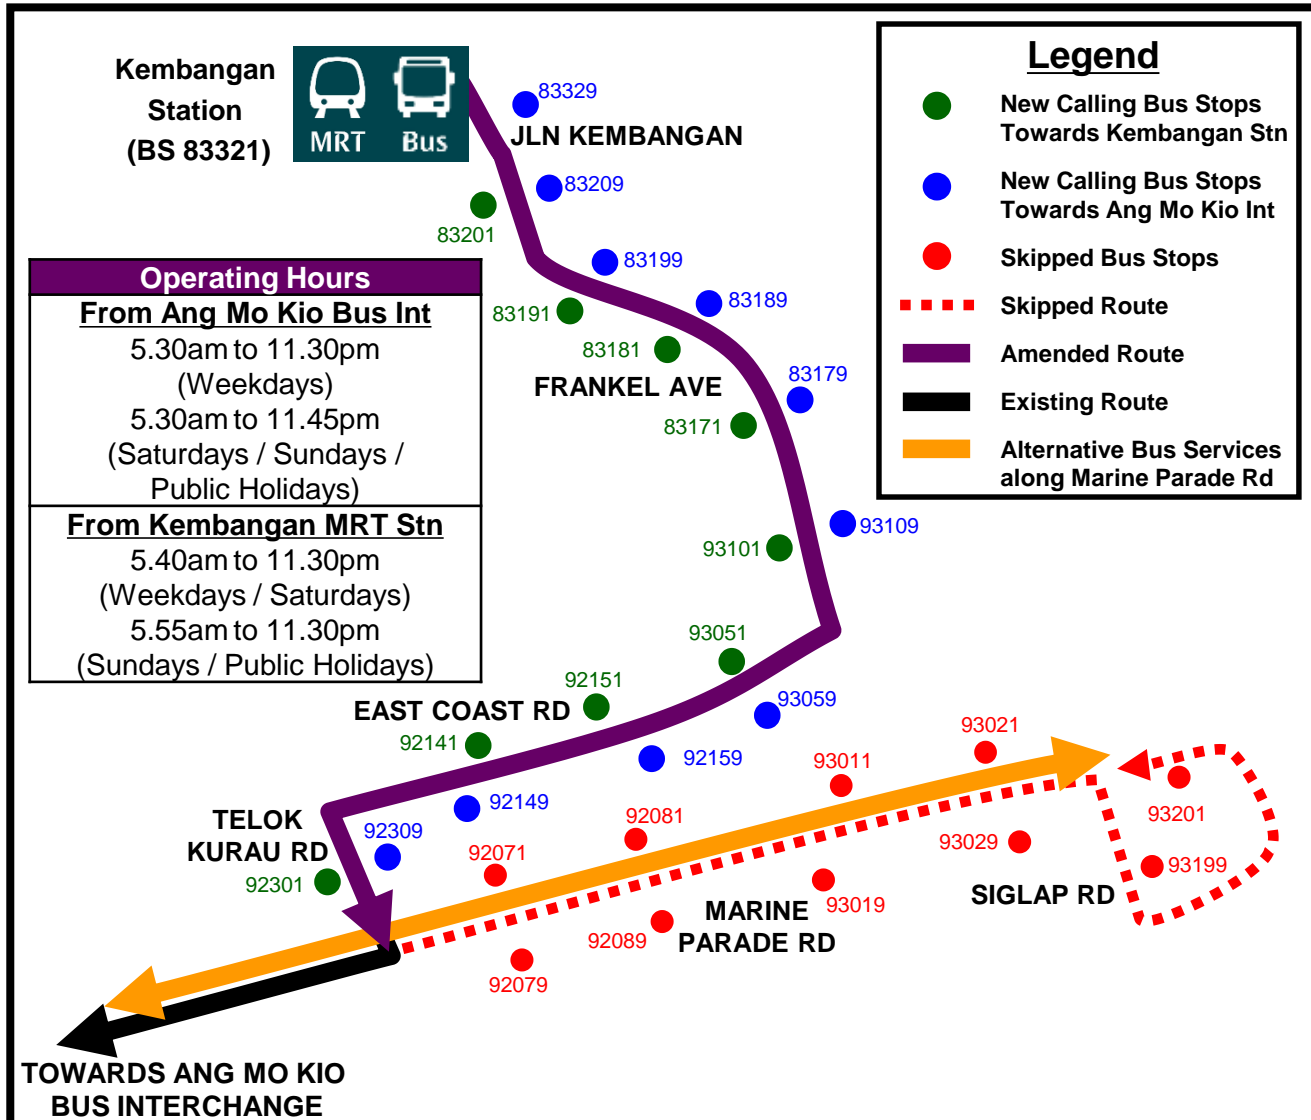

Skipped Bus Stops		
Road Name	Bus Stop Description	Bus Stop Code
Marine Parade Rd	Opp Blk 57	92071
	St. Patrick's Sch	92081
	Opp Neptune Ct	93011
	Opp Mandarin Gdns	93021
Siglap Rd	Bef Seaside Residences	93199
Marine Parade Rd	Victoria Sch	93201
	Mandarin Gdns	93029
	Neptune Ct	93019
	CHIJ Katong Convent	92089
	Blk 57	92079

New Calling Bus Stops Towards Kembangan Station		
Road Name	Bus Stop Description	Bus Stop Code
Telok Kurau Rd	Bef St. Patrick's Rd	92301
East Coast Rd	NAFA Arts Kindergarten	92141
	Christ Meth Ch	92151
	Aft Dunbar Wk	93051
Frankel Ave	Aft Coldstream Ave	93101
	Bef Roseburn Ave	83171
	Aft Bethesda Frankel Ch	83181
	Bef Frankel Dr	83191
	Bef Frankel Terr	83201
Jln Kembangan	Kembangan Stn	83321

New Calling Bus Stops Towards Ang Mo Kio Bus Int		
Road Name	Bus Stop Description	Bus Stop Code
Jln Kembangan	Kembangan Stn	83321
	Opp Kembangan Stn	83329
Frankel Ave	Aft Frankel Terr	83209
	Aft Frankel Dr	83199
	Bef Bethesda Frankel Ch	83189
	Aft Siglap Dr	83179
East Coast Rd	Bef Frankel PI	93109
	Aft Jln Buloh Perindu	93059
	St. Patrick's Sch	92159
Telok Kurau Rd	St. Patrick's Green	92149
	East Coast Apts	92309

For more information, please call SBS Transit Customer Relations Centre at 1800-287 2727 (daily 7.30am - 8.00pm) or visit www.sbstransit.com.sg • 欲知更多详情, 请致电新捷运顾客联络中心 1800-287 2727 (平日早上7时30分至晚上8时) 或查阅我们的网站 www.sbstransit.com.sg • Untuk keterangan lanjut, sila hubungi Pusat Perhubungan Pelanggan SBS Transit di talian 1800-287 2727 (Setiap hari 7.30 pagi - 8 malam) atau layari www.sbstransit.com.sg • மேல் விவரங்களுக்கு, எஸ்பிஎஸ் டிரான்ஸிட்டு வாடிக்கையாளர் தொடர்பு நிலைய எண் 1800-287 2727 (தினமும் காலை 7.30 மணி - இரவு 8.00 மணி) யை தொடர்பு கொள்ளவும் அல்லது www.sbstransit.com.sg என்ற இணைய பக்கத்திற்கு செல்லவும்