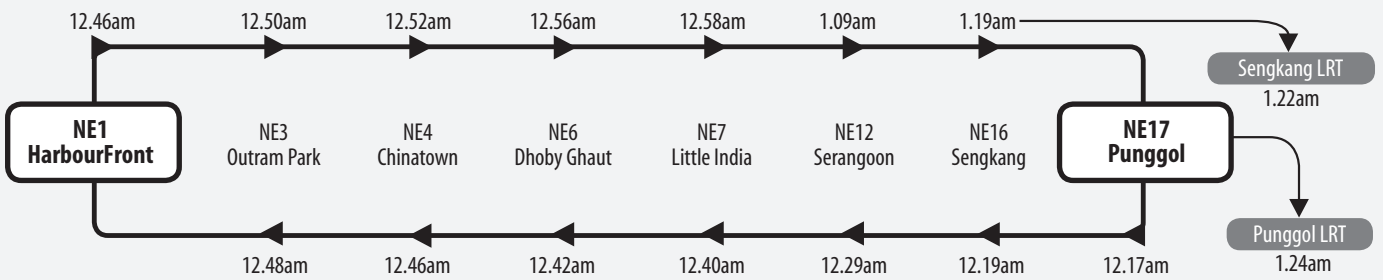

22 September 2019