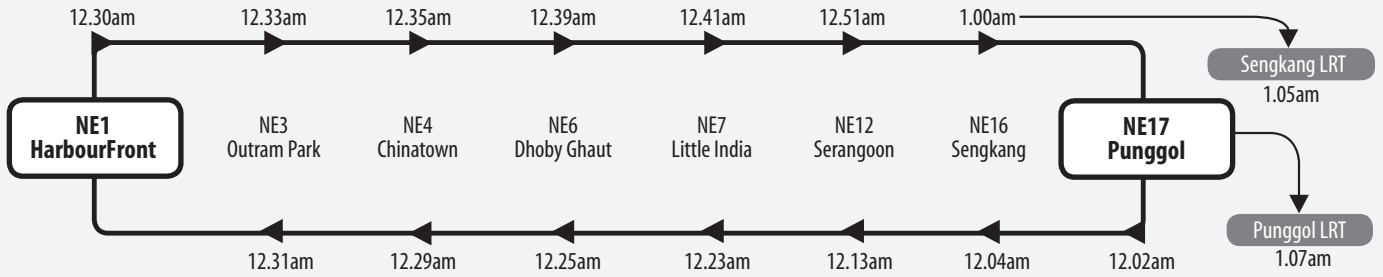

Extension of Hours during F1 Singapore Grand Prix (20 - 22 September 2019)

世界一级方程式赛车新加坡大奖赛(2019年9月20日至22日)期间延长服务 | Lanjutan Waktu Operasi semasa F1 Grand Prix Singapura (20-22 September 2019)

சிங்கப்பூர் F1 கார்ப்பு பந்தயத்தின்போது செயல்படும் நேரம் நீட்டிக்கப்படுகிறது (20 முதல் 22 செப்டம்பர் 2019)

Last Train Timings at Interchange Stations

转换站最后一趟地铁服务时间 | Jadwal Kereta Api terakhir di Stesen Pertukaran | இரயில் சந்திப்பு நிலையங்களில் கடைசி இரயில் செயல்படும் நேரங்கள்

North East Line

20 - 21 September 2019