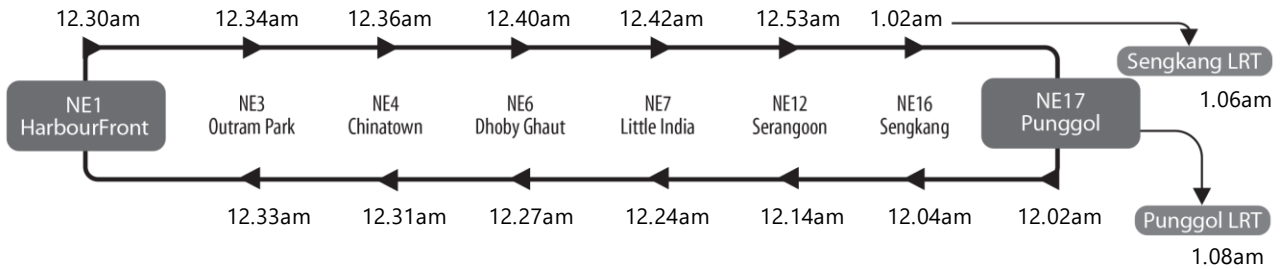

Last Train Timings of Interchange Stations

转换站的地铁末班车服务时间 | Jadwal kereta api terakhir di stesen pertukaran | இரயில் சந்திப்பு நிலையங்களில் கடைசி இரயில் செயல்படும் நேரங்கள்

North East Line

Downtown Line

Last Bus Timings of Selected Bus Services Departing the Interchanges and Bus Stops