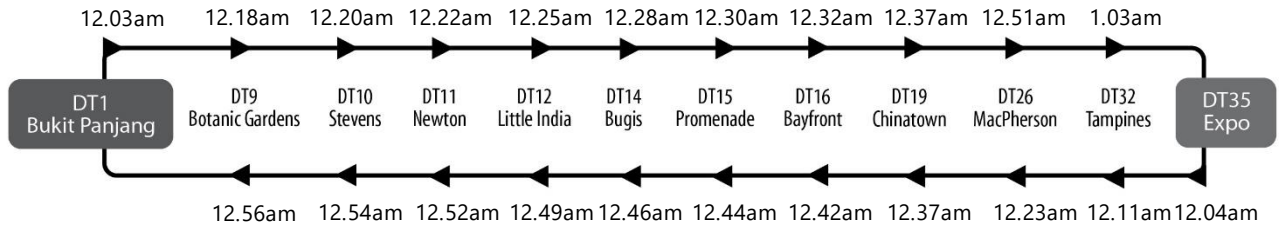

Last Bus Timings of Selected Bus Services Departing the Interchanges and Bus Stops

转换站和巴士站的部分巴士末班车服务时间 | Jadwal perkhidmatan bas terpilih yang terakhir berlepas dari pusat pertukaran dan perhentian bas | பேருந்து சந்திப்பு நிலையங்களிலும் பேருந்து நிறுத்தங்களிலும் இருந்து புறப்படும் தேர்ந்தெடுக்கப்பட்ட பேருந்து சேவைகளின் கடைசி பேருந்து நேரங்கள்

Departing From	Services	Last Bus Timings (after midnight)
Bedok Interchange	222, 225G, 228, 229	1.00am
Bishan Interchange	410W	1.05am
Boon Lay Interchange	181, 240, 241, 243G	1.20am
Eunos Interchange	60A, 63M	12.55am
Hougang Central Interchange	325	1.10am
Buangkok Station Exit B (Bus Stop Code 67601)	114A	1.10am
Serangoon Interchange	315	1.05am
Tampines Interchange	291, 292, 293	1.10am
Toa Payoh Interchange	232, 238	12.55am
Yishun Interchange	804, 812	1.35am
Opp Choa Chu Kang Station (Bus Stop Code 44531)	974A	1.40am