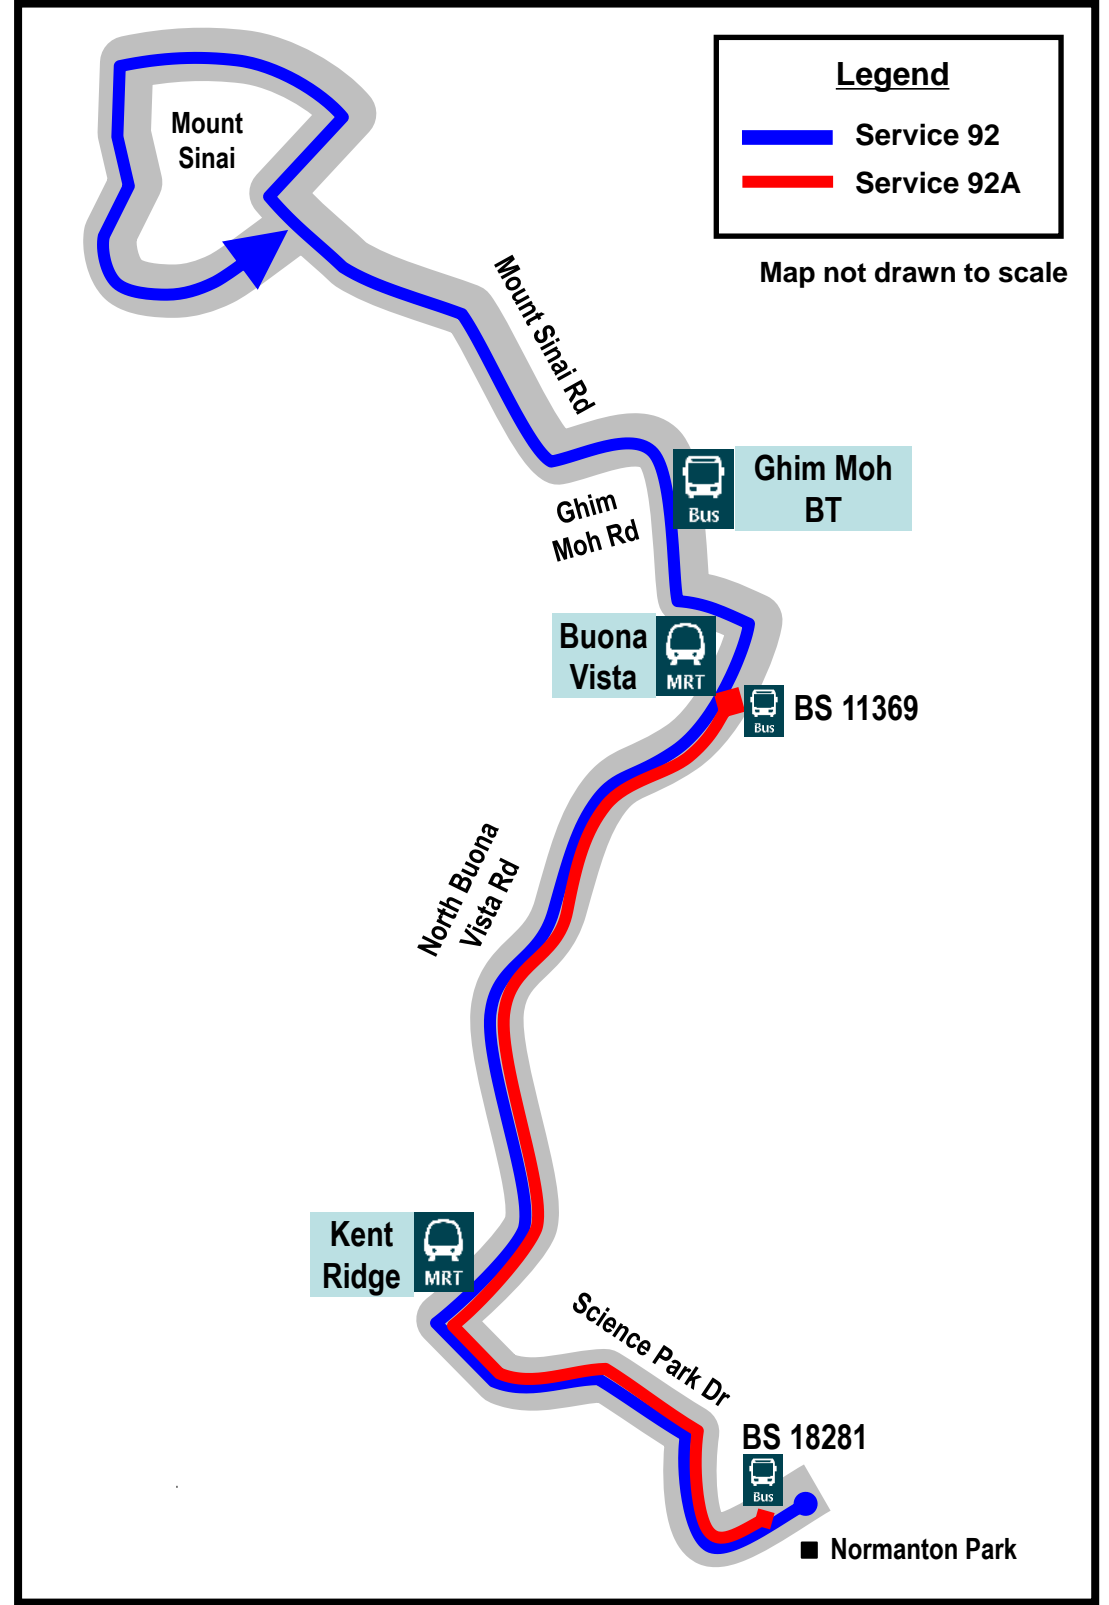

Scan to read more

To better serve commuters' travel needs, Service 92 will operate daily, including Sundays and Public Holidays. With this enhancement, it will replace Service 92M which operates only on Sundays and Public Holidays. In addition, short-trip Service 92A will operate daily after the last bus of Service 92, until 10.30pm. Service 92A will ply a segment of the route of Service 92, starting from Buona Vista Station Exit D (BS 11369) and terminating opposite Normanton Park (BS 18281).

பயணிகளின் தேவைகளுக்கேற்ப மேம்பட்ட சேவை வழங்குவதற்காக, பேருந்து சேவை 92 ஞாயிற்றுக்கிழமை, பொது விடுமுறை நாட்கள் உட்பட தினமும் செயல்படும். இந்தச் சேவை மேம்பாடு, ஞாயிற்றுக்கிழமைகளிலும் பொது விடுமுறை நாட்களிலும் மட்டுமே செயல்படும் பேருந்து சேவை 92M-க்குப் பதிலாக அறிமுகமாகிறது. அதோடு, குறுகிய பயண சேவை 92A, பேருந்து சேவை 92-ன் கடைசி பேருந்துக்குப் பிறகு தினமும் இரவு 10.30 மணி வரை செயல்படும். பேருந்து சேவை 92-ன் பயணப்பாதையில் ஒரு பகுதிக்குச் சேவை வழங்கும் பேருந்து சேவை 92A, புவன விஸ்தா பெருவிரைவு ரயில் நிலையத்தின் வெளிவாயில் D-ல் (BS 11369) தொடங்கி நோர்மண்டன் பார்ச் எதிர்ப்புறத்தில் (BS 18281) முடிவடையும்.

Operating Hours

Location	Weekdays	Saturdays	Sundays / Public Holidays
Ghim Moh Ter	0617 - 2120	0618 - 2123	0700 - 2043
Buona Vista Stn Exit D	0622 - 2230 *	0622 - 2230 *	0704 - 2230 *

* After 2123hrs on weekdays, 2129hrs on Saturdays and 2047hrs on Sundays / Public Holidays, buses will operate as Service 92A.