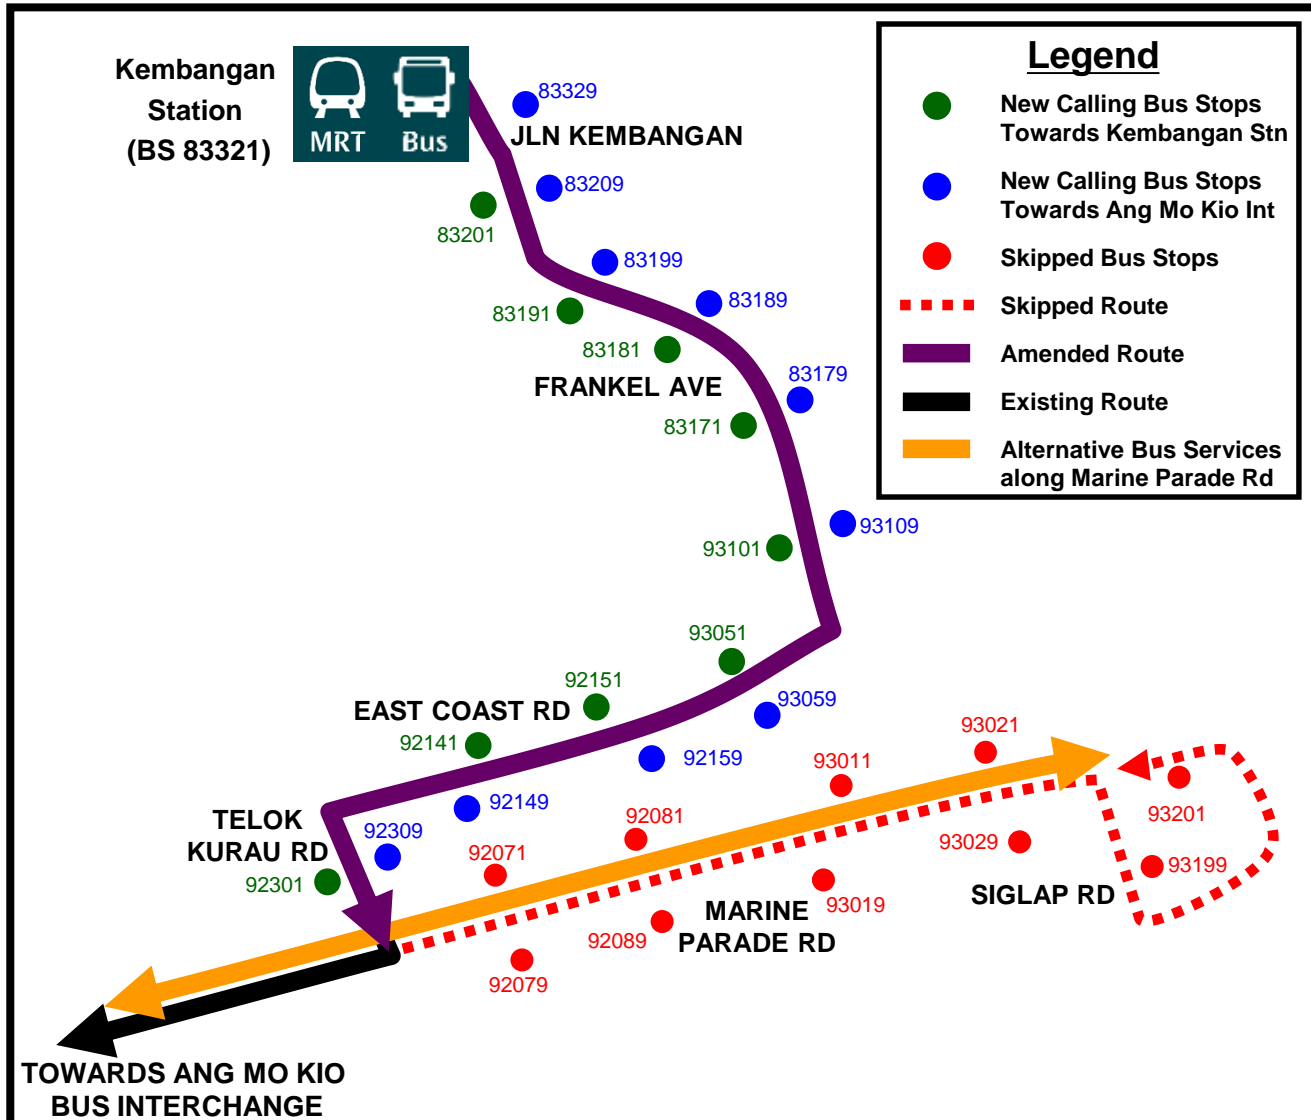

Skipped Bus Stops		
Road Name	Bus Stop Description	Bus Stop Code
Marine Parade Rd	Opp Blk 57	92071
	St. Patrick's Sch	92081
	Opp Neptune Ct	93011
	Opp Mandarin Gdns	93021
Siglap Rd	Bef Seaside Residences	93199
Marine Parade Rd	Victoria Sch	93201
	Mandarin Gdns	93029
	Neptune Ct	93019
	CHIJ Katong Convent	92089
	Blk 57	92079

New Calling Bus Stops Towards Kembangan Station		
Road Name	Bus Stop Description	Bus Stop Code
Telok Kurau Rd	Bef St. Patrick's Rd	92301
East Coast Rd	NAFA Arts Kindergarten	92141
	Christ Meth Ch	92151
	Aft Dunbar Wk	93051
Frankel Ave	Aft Coldstream Ave	93101
	Bef Roseburn Ave	83171
	Aft Bethesda Frankel Ch	83181
	Bef Frankel Dr	83191
	Bef Frankel Terr	83201
Jln Kembangan	Kembangan Stn	83321

New Calling Bus Stops Towards Ang Mo Kio Bus Int		
Road Name	Bus Stop Description	Bus Stop Code
Jln Kembangan	Kembangan Stn	83321
	Opp Kembangan Stn	83329
Frankel Ave	Aft Frankel Terr	83209
	Aft Frankel Dr	83199
	Bef Bethesda Frankel Ch	83189
	Aft Siglap Dr	83179
	Bef Frankel PI	93109
East Coast Rd	Aft Jln Buloh Perindu	93059
	St. Patrick's Sch	92159
	St. Patrick's Green	92149
Telok Kurau Rd	East Coast Apts	92309

For more information, please call SBS Transit Customer Relations Centre at 1800-287 2727 (daily 7.30am - 8.00pm) or visit www.sbstransit.com.sg • 欲知更多详情, 请致电新捷运顾客联络中心 1800-287 2727 (平日早上7时30分至晚上8时) 或查阅我们的网站 www.sbstransit.com.sg • Untuk keterangan lanjut, sila hubungi Pusat Perhubungan Pelanggan SBS Transit di talian 1800-287 2727 (Setiap hari 7.30 pagi - 8 malam) atau layari www.sbstransit.com.sg • மேல் விவரங்களுக்கு, எஸ்பிஎஸ் டிரான்ஸிட் வாடிக்கையாளர் தொடர்பு நிலைய எண் 1800-287 2727 (தினமும் காலை 7.30 மணி - இரவு 8.00 மணி) யை தொடர்பு கொள்ளவும் அல்லது www.sbstransit.com.sg என்ற இணைய பக்கத்திற்கு செல்லவும்