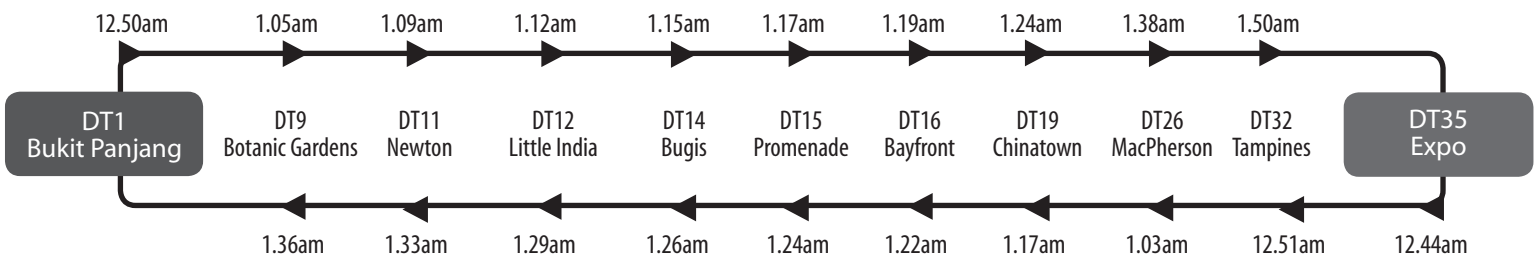

Bus Services

Last Bus Timings of selected Bus Services departing the Interchanges on Christmas Eve

圣诞节前夕从巴士转换站部分巴士末班车时间表 | Jadwal Bas Terakhir bagi Perkhidmatan Bas Tertentu yang meninggalkan Pusat Pertukaran pada Malam sebelum Krismas |

கிறிஸ்தமஸுக்கு முந்தினம் தேர்ந்தெடுக்கப்பட்ட பேருந்து சேவைகள் பேருந்து சந்திப்பு நிலையங்களிலிருந்து ஸ்டாப்பும் நேரங்கள்

Departing From	Services	Last Bus Timing (after midnight)
Ang Mo Kio Bus Interchange	261, 269	1.40am
Bedok Bus Interchange	222, 225G, 228, 229	1.50am
Bishan Bus Interchange	410W	1.45am
Boon Lay Bus Interchange	181, 240, 241, 243G	2.10am

Departing From	Services	Last Bus Timing (after midnight)
Eunos Bus Interchange	60A, 63M	1.45am
Hougang Central Bus Interchange	325	1.55am
Serangoon Bus Interchange	315	1.50am
Tampines Bus Interchange	291, 292, 293	2.00am
Toa Payoh Bus Interchange	232, 238	1.35am
Yishun Bus Interchange	804, 812	2.25am

Mobile app

@sbstransittd

@SBSTransit_Ltd

1800-287 2727

(7.30am - 8.00pm daily)

www.sbstransit.com.sg