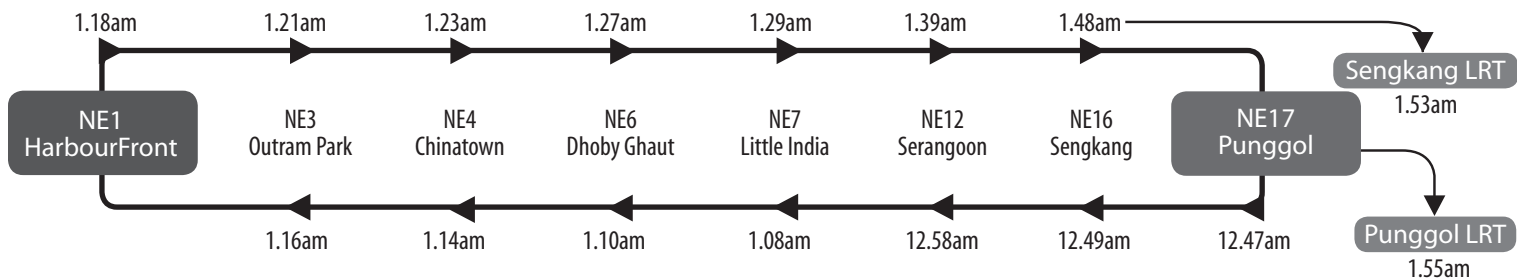

Extension of Train and Bus Operational Hours on Christmas Eve, 24 December 2019

地铁与巴士在圣诞节前夕(2019年12月24日)延长运行时间 | Lanjutan Waktu Operasi Kereta Api dan Bas pada Malam Sebelum Krismas, 24 Disember 2019 |

கிறிஸ்தமஸுக்கு முந்தினமான 24 டிசம்பர் 2019 அன்று, இரயில் மற்றும் பேருந்து சேவைகள் செயல்படும் நேரம் நீட்டிக்கப்படுகிறது

North East Line

Last Train Timings at Interchange Stations on Christmas Eve

圣诞节前夕，最后一趟地铁从转换站发车的时间 | Jadwal Kereta Api Terakhir di Stesen Pertukaran pada Malam Sebelum Krismas | கிறிஸ்தமஸுக்கு முந்தினம் இரயில் சந்திப்பு நிலையங்களில் கடைசி இரயில் செயல்படும் நேரங்கள்

Downtown Line

Last Train Timings at Interchange Stations on Christmas Eve

圣诞节前夕，最后一趟地铁从转换站发车的时间 | Jadwal Kereta Api Terakhir di Stesen Pertukaran pada Malam Sebelum Krismas | கிறிஸ்தமஸுக்கு முந்தினம் இரயில் சந்திப்பு நிலையங்களில் கடைசி இரயில் செயல்படும் நேரங்கள்