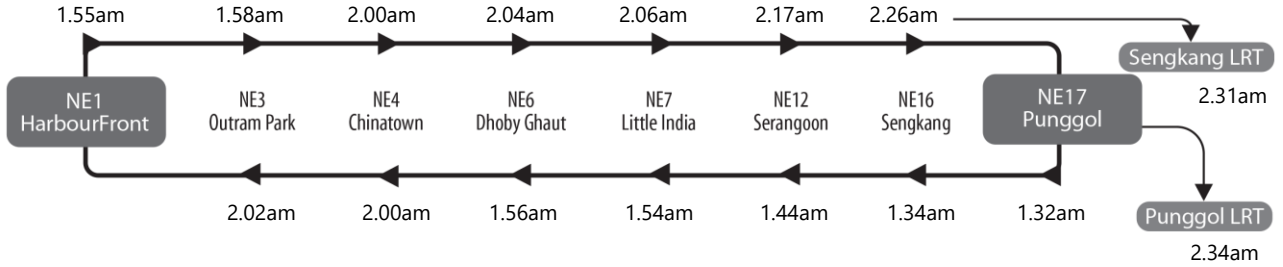

Last Train Timings of Interchange Stations

转换站的地铁末班车服务时间 | Jadwal kereta api terakhir di stasiun pertukaran | இரயில் சந்திப்பு நிலையங்களில் கடைசி இரயில் செயல்படும் நேரங்கள்

North East Line

Downtown Line

Last Bus Timings of Selected Bus Services Departing the Interchanges and Bus Stops