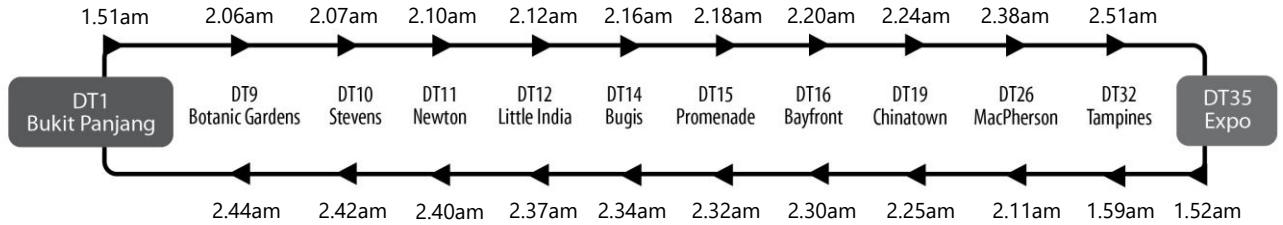

Last Train Timings of Interchange Stations

转换站的地铁末班车服务时间 | Jadwal kereta api terakhir di stasiun pertukaran | இரயில் சந்திப்பு நிலையங்களில் கடைசி இரயில் செயல்படும் நேரங்கள்

North East Line

Downtown Line

Last Bus Timings of Selected Bus Services Departing the Interchanges and Bus Stops