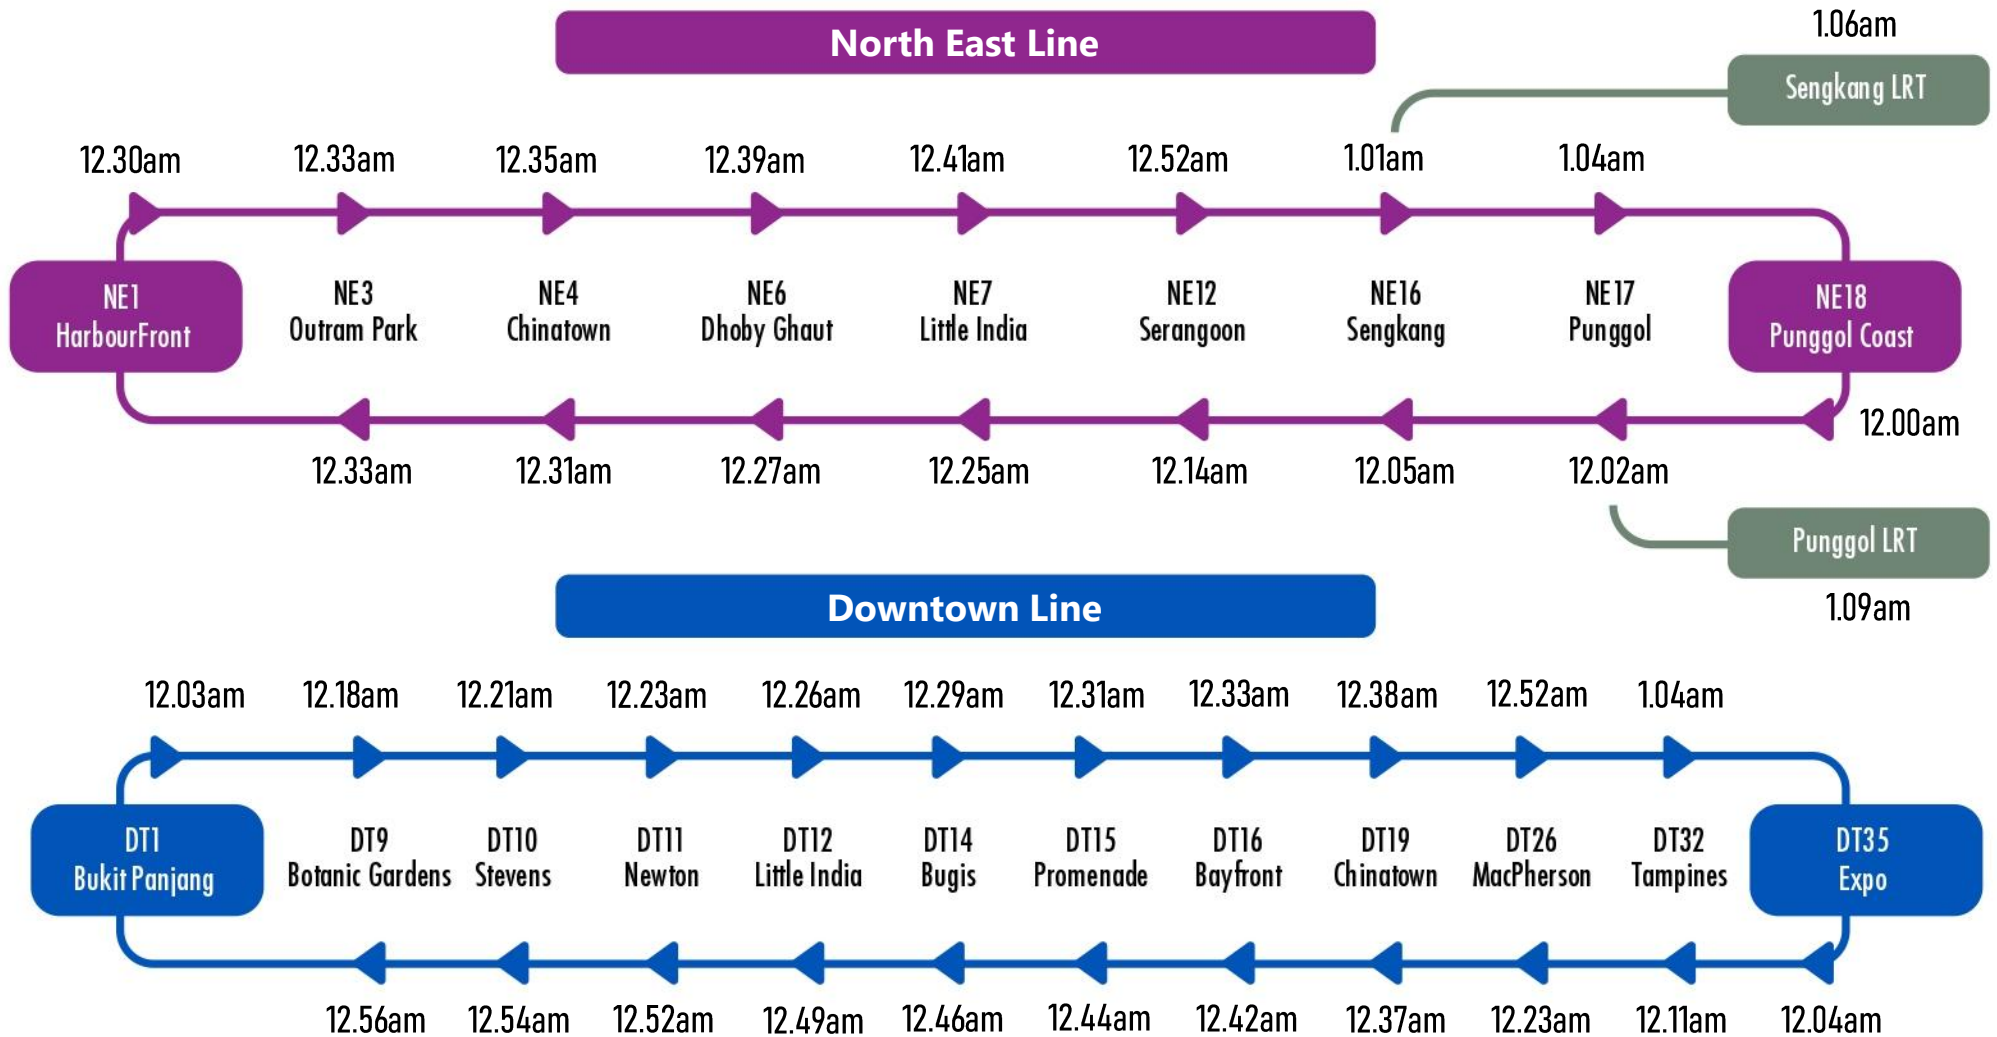

# Extension of Train Operational Hours on the Eves of Hari Raya Haji and Vesak Day (26 and 30 May 2026)

地铁将在哈芝节和卫塞节前夕 (2026年5月26日和30日) 延长服务时间 | Waktu operasi dilanjutkan bagi Tren pada malam Hari Raya Haji (26 Mei 2026) dan malam Hari Vesak (30 Mei 2026) | ஹஜ்ஜுப் பெருநாளுக்கு முந்தைய நாள், 26 மே 2026, மற்றும் விசாக தினத்திற்கு முந்தைய நாள், 30 மே 2026 அன்று, ரயில் சேவைகள் செயல்படும் நேரங்கள் நீட்டிக்கப்படுகின்றன

## Last Train Timings of Interchange Stations

地铁转换站的末班车时间 | Jadwal kereta api terakhir di stesen pertukaran | ரயில் சந்திப்பு நிலையங்களில் கடைசி ரயில் செயல்படும் நேரங்கள்

Mobile app

@sbstransittd

@SBSTransit\_Ltd

1800-287 2727

(7.30am - 9.00pm daily)

www.sbstransit.com.sg