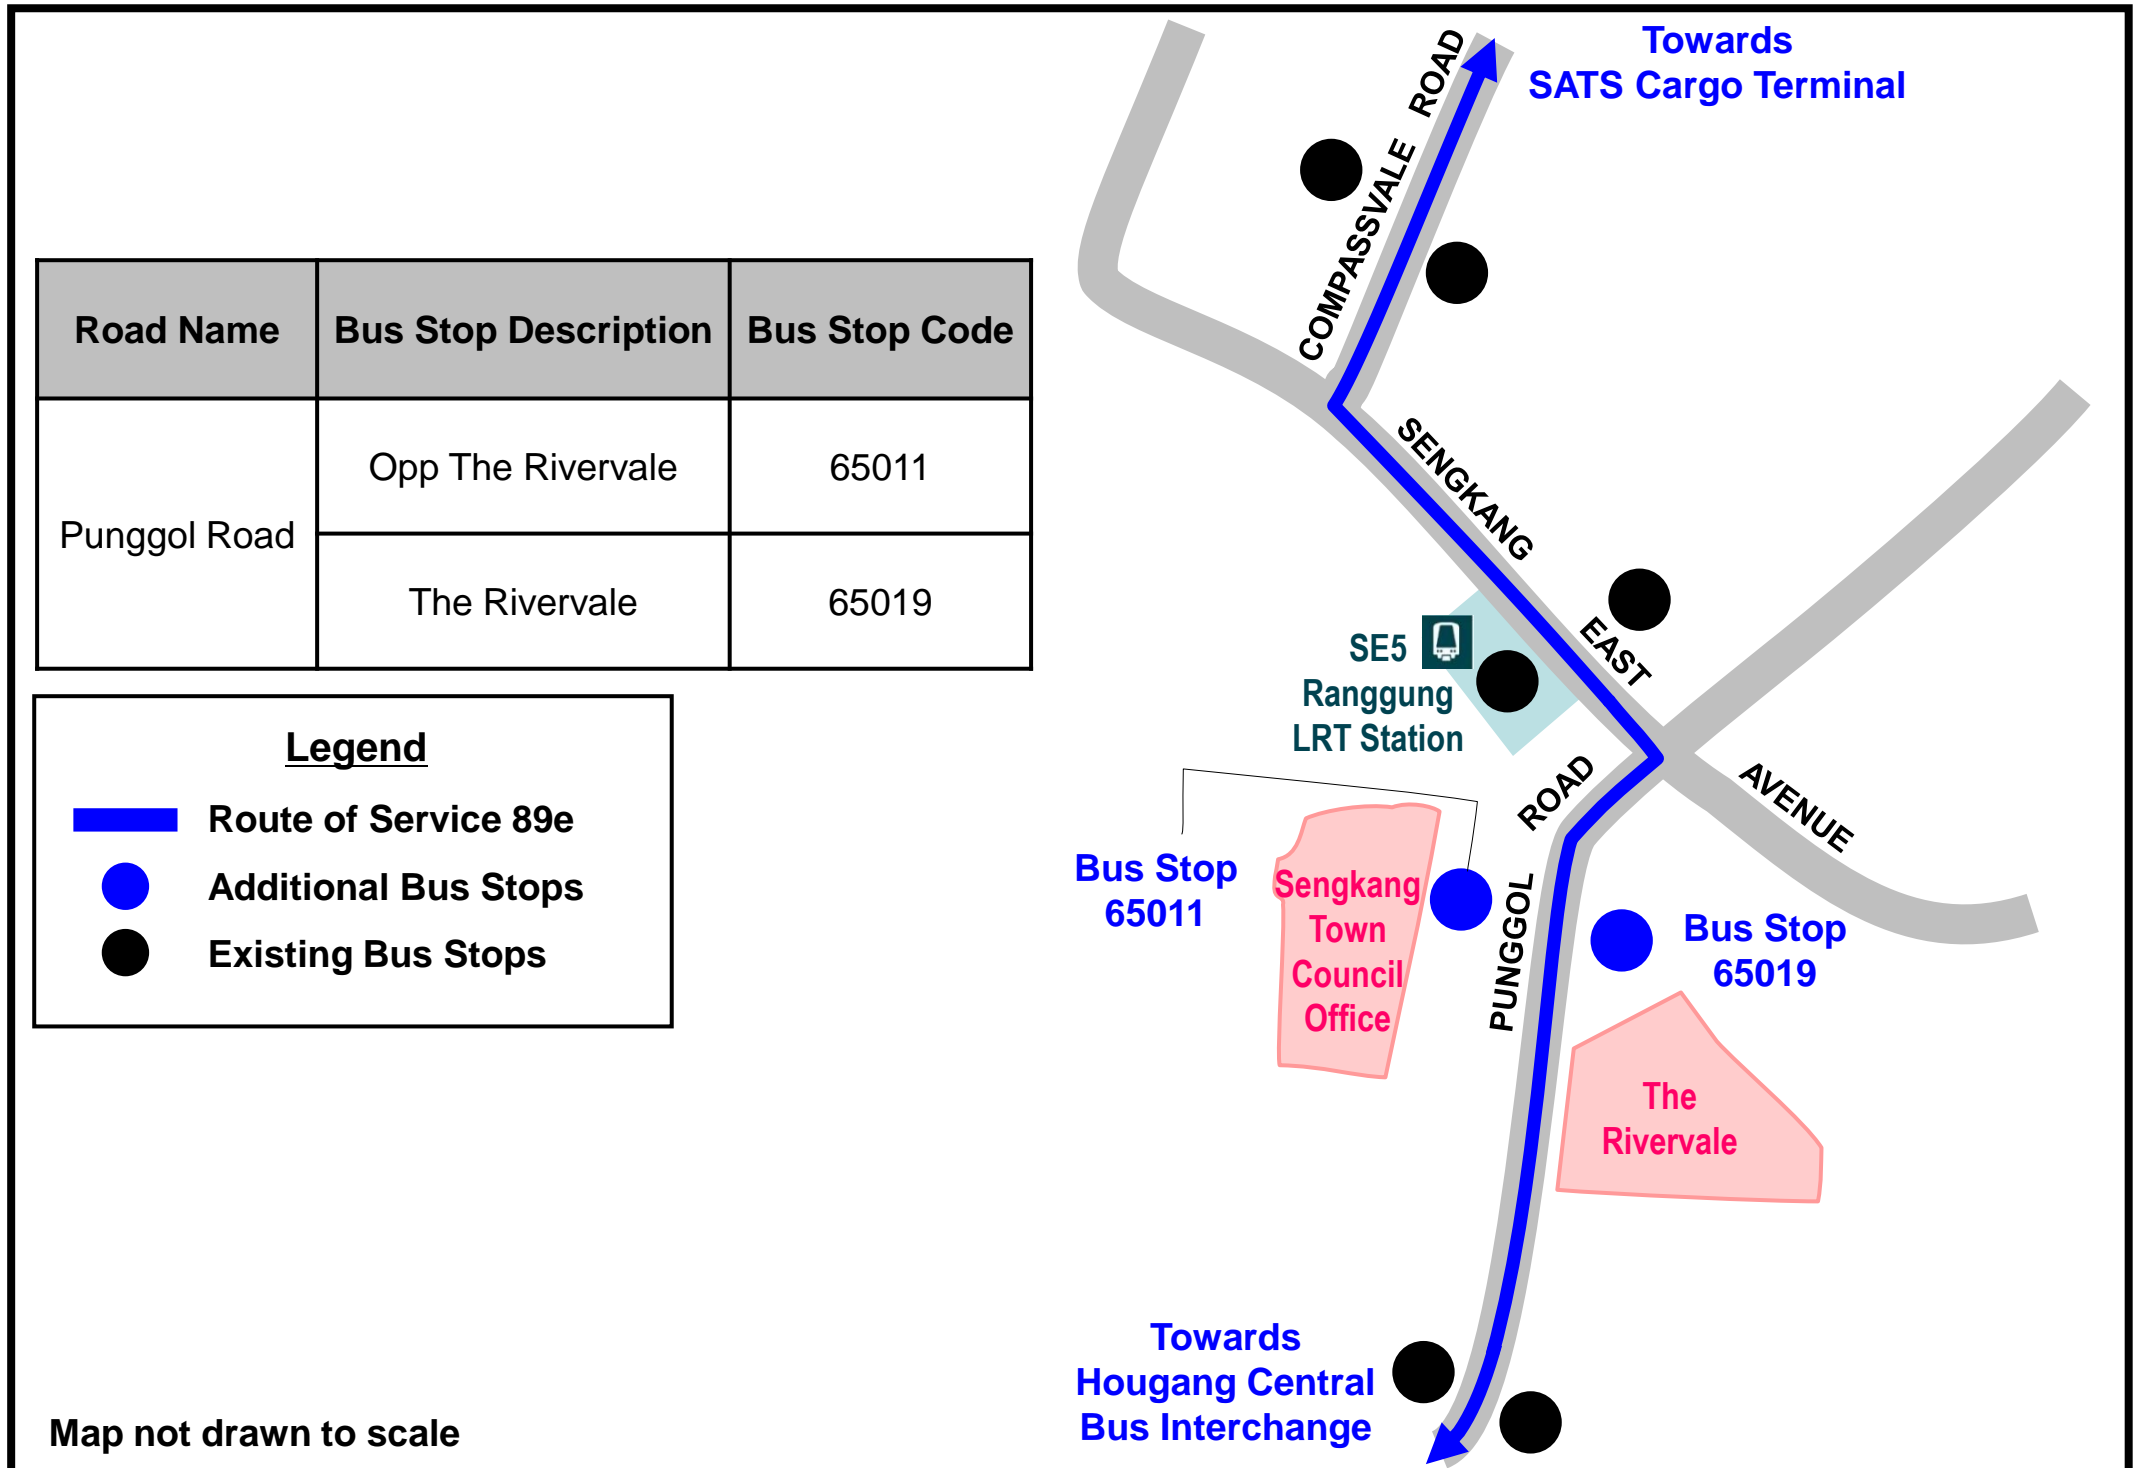

ADDITIONAL BUS STOPS

From Monday, 16 September 2024

89e

从2024年9月16日（星期一）起增加停靠的巴士站

Perhentian Bas Tambahan Mulai Isnin, 16 September 2024

கூடுதல் பேருந்து நிறுத்தங்கள், திங்கட்கிழமை 16 செப்டம்பர் 2024 முதல்

Scan to read more

Additional Bus Stops Along Punggol Road

Service 89e will serve an additional pair of bus stops along Punggol Road, opposite The Rivervale (65011) and in front of The Rivervale (65019).

89e号巴士将停靠榜鹅路鲤河园对面的巴士站（65011）和鲤河园前的巴士站（65019）。

Khidmat 89e akan berhenti di dua perhentian bas tambahan sepanjang Punggol Road, bertentangan The Rivervale (65011) dan berhadapan The Rivervale (65019).

பேருந்து சேவை 89e, பொங்கோல் சாலையில் த ரிவர்வேல் குடியிருப்பின் எதிர்ப்புறத்திலும் (65011) த ரிவர்வேல் குடியிருப்புக்கு முன்னாலும் (65019) கூடுதலாக இரு பேருந்து நிறுத்தங்களில் சேவை வழங்கும்.