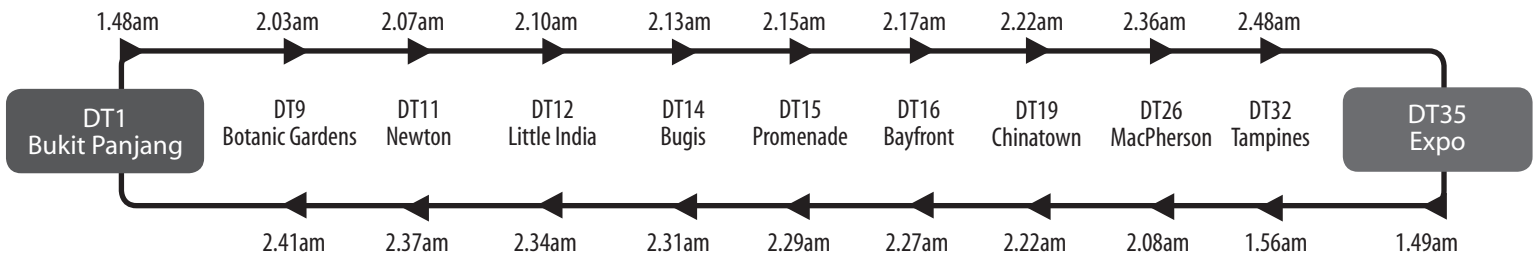

Bus Services

Last Bus Timings of selected Bus Services departing the Interchanges/Terminal/Bus Stops on New Year's Eve

元旦前夕从巴士转换站/巴士总站/巴士站发车的末班车时间表 | Jadwal Bas terakhir bagi Perkhidmatan Bas tertentu yang berlepas dari Pusat Pertukaran Bas/Terminal/Perhentian Bas pada Malam sebelum Tahun Baru | புத்தாண்டுக்கு முதல் நாள் நேரத்தைக்கொண்ட பேருந்து

முற்படும் நிலையங்கள்/முனையம் | பேருந்து நிறுத்தங்கள் ஆகியவற்றின் கடைசிப் பேருந்து நேரம்

Departing From	Services	Last Bus Timing (after midnight)
Bus Stop outside Bugis Station Exit A (01113)	33	2.45am
Bus Stop outside Bugis Junction (01119)		
Bus Stop after Bayfront Station Exit E (03511)	133	2.45am
Bus Stop outside Promenade Station (02161)		
Ang Mo Kio Bus Interchange	261, 269	2.45am
Bedok Bus Interchange	222, 225G, 228, 229	2.45am
Bishan Bus Interchange	410W	2.45am
Boon Lay Bus Interchange	181, 240, 241, 243G	3.00am

Departing From	Services	Last Bus Timing (after midnight)
Eunos Bus Interchange	60A, 63M	2.40am
Hougang Central Bus Interchange	325	2.50am
Serangoon Bus Interchange	315	2.50am
Shenton Way Terminal	400	1.40am
Tampines Bus Interchange	291, 292, 293	2.55am
Toa Payoh Bus Interchange	232, 238	2.40am
Yishun Bus Interchange	804, 812	3.20am

Nite Owl services - 1N, 2N, 3N, 4N, 5N and 6N - will also be extended to operate until 4.00am on 31 December 2019

六条“夜猫巴士” (Nite Owl) 路线 - 1N, 2N, 3N, 4N, 5N和6N, 也将在2019年12月31日延长服务时间至凌晨4时 | Khidmat Night Owl - 1N, 2N, 3N, 4N, 5N dan 6N - akan juga dilanjutkan bagi beroperasi sehingga 4 pagi pada 31 Desember 2019 |

நைட் அவுல் சேவைகள் 1N, 2N, 3N, 4N, 5N, 6N ஆகியவை செயல்படும் நேரமும் 31 டிசம்பர் 2019 இல் பின்னிரவு 4 மணி வரை நீட்டிக்கப்படும்

Mobile app

@sbstransittd

@SBSTransit_Ltd

1800-287 2727

www.sbstransit.com.sg