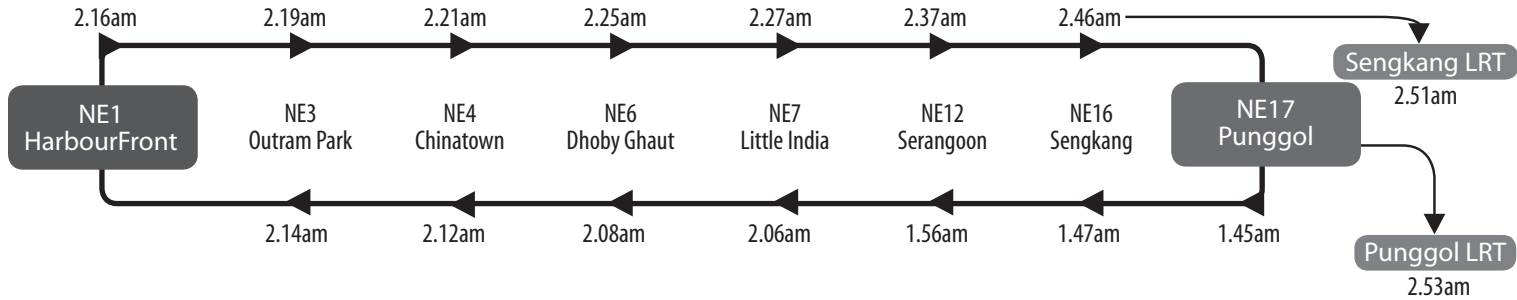

புத்தாண்டுக்கு முன்தினமான 31 டிசம்பர் 2019 அன்று, இரயில் மற்றும் பேருந்து சேவைகள் செயல்படும் நேரம் நீட்டிக்கப்படுகிறது

North East Line

Last Train Timings at Interchange Stations on New Year's Eve

元旦前夕, 最后一趟地铁从转换站发车的时间 | Jadwal Kereta Api Terakhir di Stesen Pertukaran pada Malam Tahun Baru | புத்தாண்டுக்கு முன்தினம் இரயில் சந்திப்பு நிலையங்களில் கடைசி இரயில் செயல்படும் நேரங்கள்