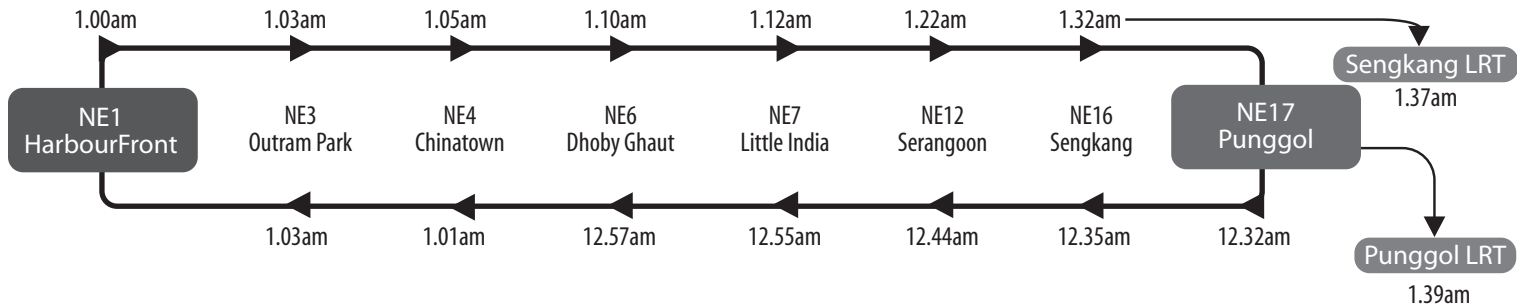

புத்தாண்டுக்கு முன்தினமான 31 டிசம்பர் 2020 அன்று, இரயில் மற்றும் பேருந்து சேவைகள் செயல்படும் நேரம் நீட்டிக்கப்படுகிறது

North East Line

Last Train Timings at Interchange Stations on New Year's Eve

元旦前夕, 最后一趟地铁从转换站发车的时间 | Jadwal Kereta Api Terakhir di Stesen Pertukaran pada Malam Tahun Baru | புத்தாண்டுக்கு முன்தினம் இரயில் சந்திப்பு நிலையங்களில் கடைசி இரயில் செயல்படும் நேரங்கள்