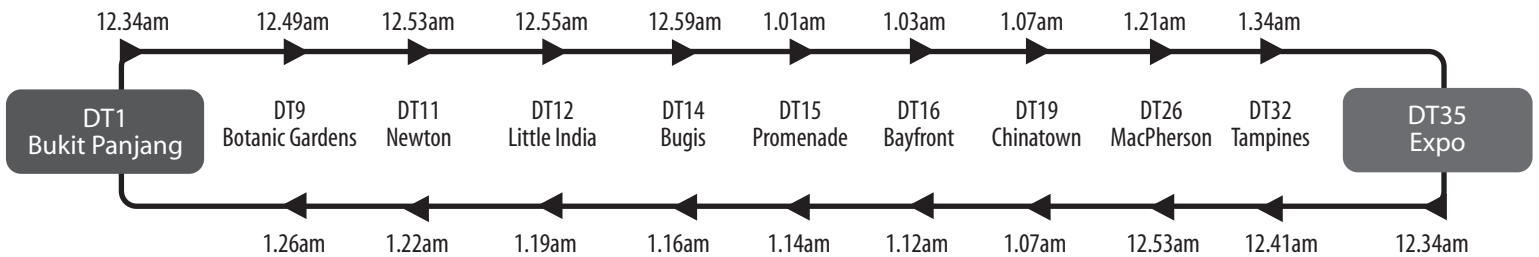

Bus Services

Last Bus Timings of selected Bus Services departing the Interchanges on New Year's Eve

元旦前夕从巴士转换站发车的末班车时间表 | Jadwal Bas terakhir bagi Perkhidmatan Bas tertentu yang berlepas dari Pusat Pertukaran Bas pada Malam sebelum Tahun Baru | புத்தாண்டுக்கு முதல் நாள்ன்று தேர்த்தெடுக்கப்பட்ட பேருந்து

யூர்ப்படும் நிலையங்கள் ஆகியவற்றின் கடைசிப் பேருந்து நேரம்

Departing From	Services	Last Bus Timing (after midnight)
Ang Mo Kio Bus Interchange	261, 269	1.35am
Bedok Bus Interchange	222, 225G, 228, 229	1.30am
Bishan Bus Interchange	410W	1.35am
Boon Lay Bus Interchange	181, 240, 241, 243G	1.50am
Eunos Bus Interchange	60A, 63M	1.25am

Departing From	Services	Last Bus Timing (after midnight)
Hougang Central Bus Interchange	325	1.40am
Serangoon Bus Interchange	315	1.40am
Tampines Bus Interchange	291, 292, 293	1.40am
Toa Payoh Bus Interchange	232, 238	1.25am
Yishun Bus Interchange	804, 812	2.05am

Mobile app

@sbstransittd

@SBSTransit_Ltd

1800-287 2727

(7:30am - 5:00pm daily)

www.sbstransit.com.sg

SBS Transit