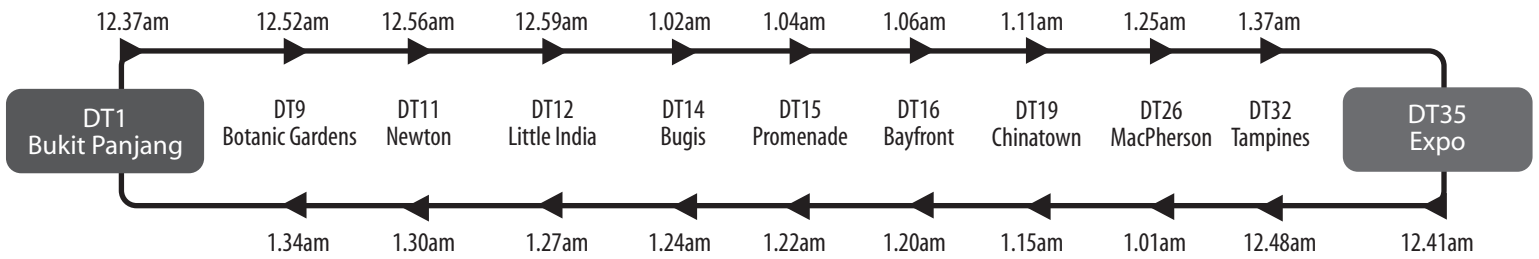

Bus Services

Last Bus Timings of selected Bus Services departing the Interchanges on New Year's Eve

元旦前夕从巴士转换站发车的末班车时间表 | Jadwal Bas terakhir bagi Perkhidmatan Bas tertentu yang berlepas dari Pusat Pertukaran Bas pada Malam sebelum Tahun Baru | புத்தாண்டுக்கு முதல் நாள்ன்று தேர்ந்தெடுக்கப்பட்ட பேருந்து

யூர்ப்படும் நிலையங்கள் ஆகியவற்றின் கடைசிப் பேருந்து நேரம்

Departing From	Services	Last Bus Timing (after midnight)
Ang Mo Kio Bus Interchange	261, 269	1.30am
Bedok Bus Interchange	222, 225G, 228, 229	1.30am
Bishan Bus Interchange	410W	1.30am
Boon Lay Bus Interchange	181, 240, 241, 243G	1.45am
Eunos Bus Interchange	60A, 63M	1.25am
Hougang Central Bus Interchange	325	1.35am

Departing From	Services	Last Bus Timing (after midnight)
Buangkok Station Exit B (Bus Stop Code 67601)	114A¹	1.40am
Serangoon Bus Interchange	315	1.35am
Tampines Bus Interchange	291, 292, 293	1.40am
Toa Payoh Bus Interchange	232, 238	1.25am
Yishun Bus Interchange	804, 812	2.05am
Opp Choa Chu Kang Station (Bus Stop Code 44531)	974A	2.05am

¹Service 114A is a new Short Working Trip that operates from the bus stop along Sengkang Central, in front of Buangkok Station Exit B (67601) to the bus stop along Buangkok Crescent, in front of Blk 998B (66579).

Mobile app

@sbstransittd

@SBSTransit_Ltd

1800-287 2727 (7:30am - 6:00pm daily)

www.sbstransit.com.sg