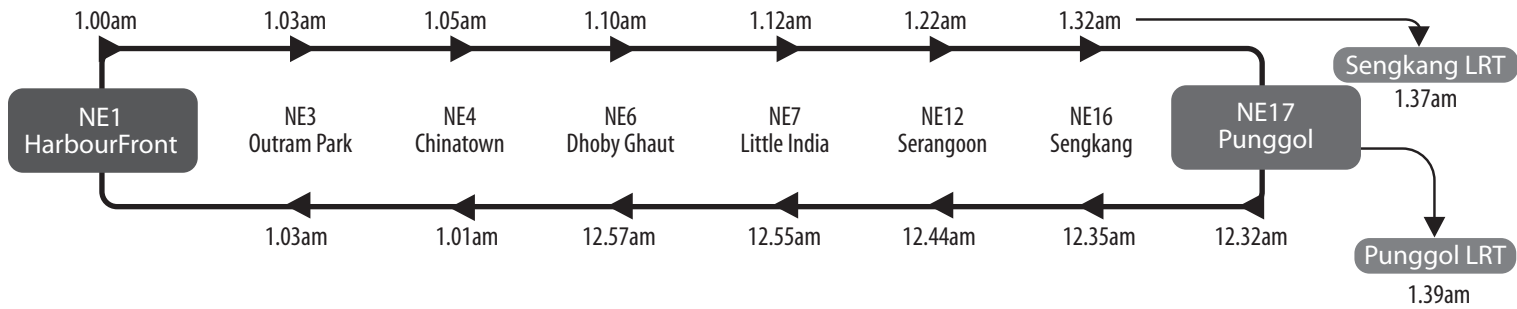

புத்தாண்டுக்கு முன்தினமான 31 டிசம்பர் 2021 அன்று, இரயில் மற்றும் பேருந்து சேவைகள் செயல்படும் நேரம் நீட்டிக்கப்படுகிறது

North East Line

Last Train Timings at Interchange Stations on New Year's Eve

元旦前夕, 最后一趟地铁从转换站发车的时间 | Jadwal Kereta Api Terakhir di Stesen Pertukaran pada Malam Tahun Baru | புத்தாண்டுக்கு முன்தினம் இரயில் சந்திப்பு நிலையங்களில் கடைசி இரயில் செயல்படும் நேரங்கள்