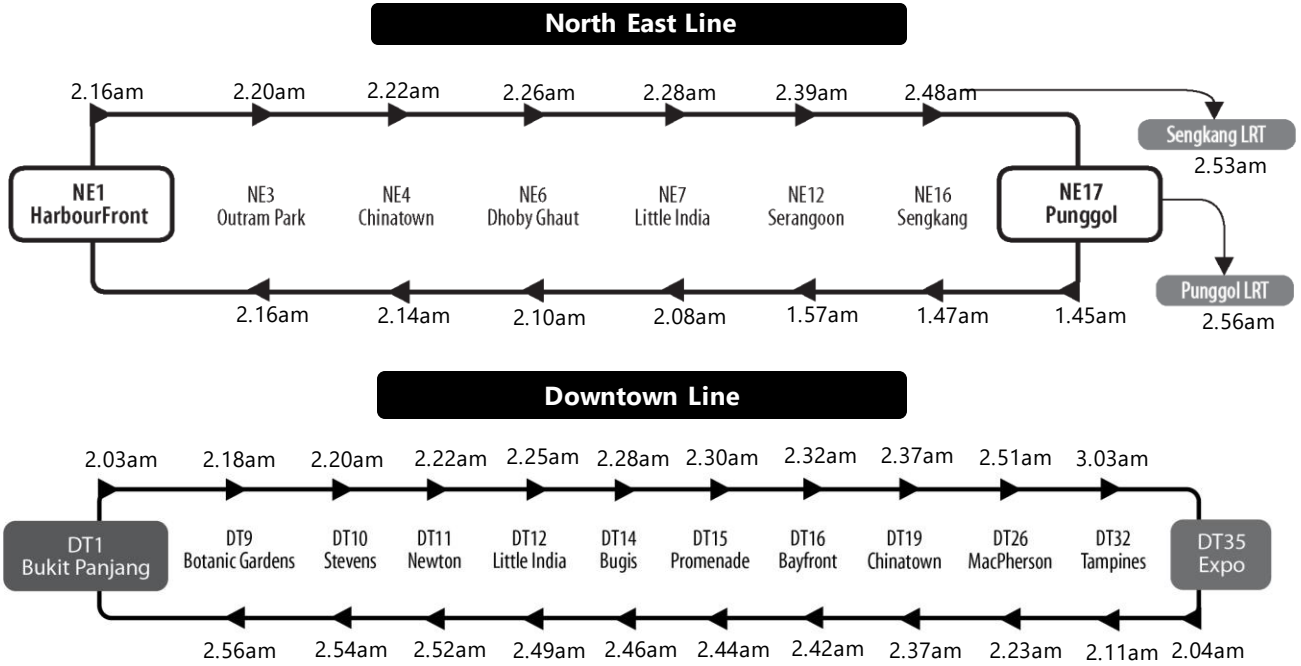

Extension of Train and Bus Operational Hours on Eve of New Year, 31 December 2022

地铁与巴士路线将和元旦前夕(2022年12月31日) 延长服务时间 | Lanjutan Waktu Operasi Kereta Api dan Bas pada Malam Tahun Baru, 31 Disember 2022 | கிரிஸ்மஸ் பத்தாண்டுக்கு முந்தைய நாள், 31 டிசம்பர் 2022, இரயில் மற்றும் பேருந்து சேவைகள் செயல்படும் நேரம் நீட்டிக்கப்படுகிறது

Last Train Timings of Interchange Stations

转换站的地铁末班车服务时间 | Jadwal kereta api terakhir di stasiun pertukaran | இரயில் சந்திப்பு நிலையங்களில் கடைசி இரயில் செயல்படும் நேரங்கள்

Last Bus Timings of Selected Bus Services Departing the Interchanges and Bus Stops

离开交汇处和巴士站的选定巴士服务的末班车时间 | Jadwal perkhidmatan bas terpilih terakhir yang berlepas dari pusat pertukaran dan perhentian bas | பேருந்து சந்திப்பு நிலையங்களிலும் பேருந்து நிறுத்தங்களிலும் தேர்ந்தெடுக்கப்பட்ட பேருந்து சேவைகளின் கடைசி பேருந்து புறப்படும் நேரங்கள்

Departing From	Services	Last Bus Timings (after midnight)
Ang Mo Kio Bus Interchange	261, 269	2.45am
Bedok Bus Interchange	222, 225G, 228, 229	2.45am
Bishan Bus Interchange	410W	2.50am
Boon Lay Interchange	181, 240, 241, 243G	3.00am
Eunos Bus Interchange	60A, 63M	2.40am
Hougang Central Bus Interchange	325	2.55am
Buangkok Station Exit B (Bus Stop Code 67601)	114A	2.55am
Serangoon Bus Interchange	315	2.50am
Tampines Bus Interchange	291, 292, 293	3.15am
Toa Payoh Bus Interchange	232, 238	2.40am
Yishun Bus Interchange	804, 812	3.20am
Opp Choa Chu Kang Station (Bus Stop Code 44531)	974A	3.25am