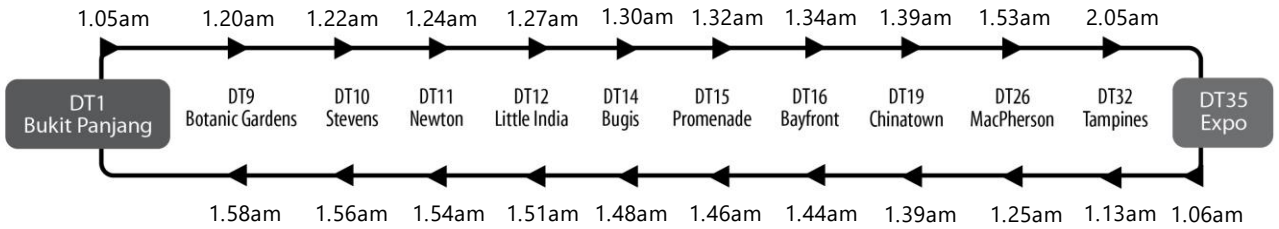

Last Train Timings of Interchange Stations

转换站的地铁末班车服务时间 | Jadwal kereta api terakhir di stasiun pertukaran | இரயில் சந்திப்பு நிலையங்களில் கடைசி இரயில் செயல்படும் நேரங்கள்

North East Line

Downtown Line

Last Bus Timings of Selected Bus Services Departing the Interchanges and Bus Stops