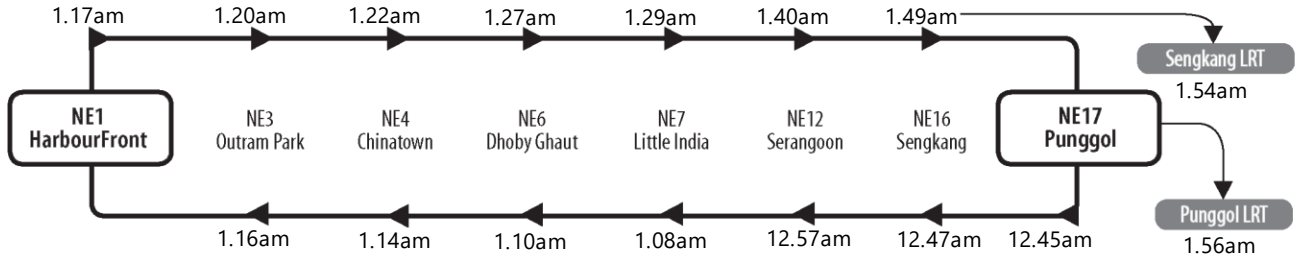

Last Train Timings of Interchange Stations

转换站的地铁末班车服务时间 | Jadwal kereta api terakhir di stasiun pertukaran | இரயில் சந்திப்பு நிலையங்களில் கடைசி இரயில் செயல்படும் நேரங்கள்

North East Line

Downtown Line

Last Bus Timings of Selected Bus Services Departing the Interchanges and Bus Stops