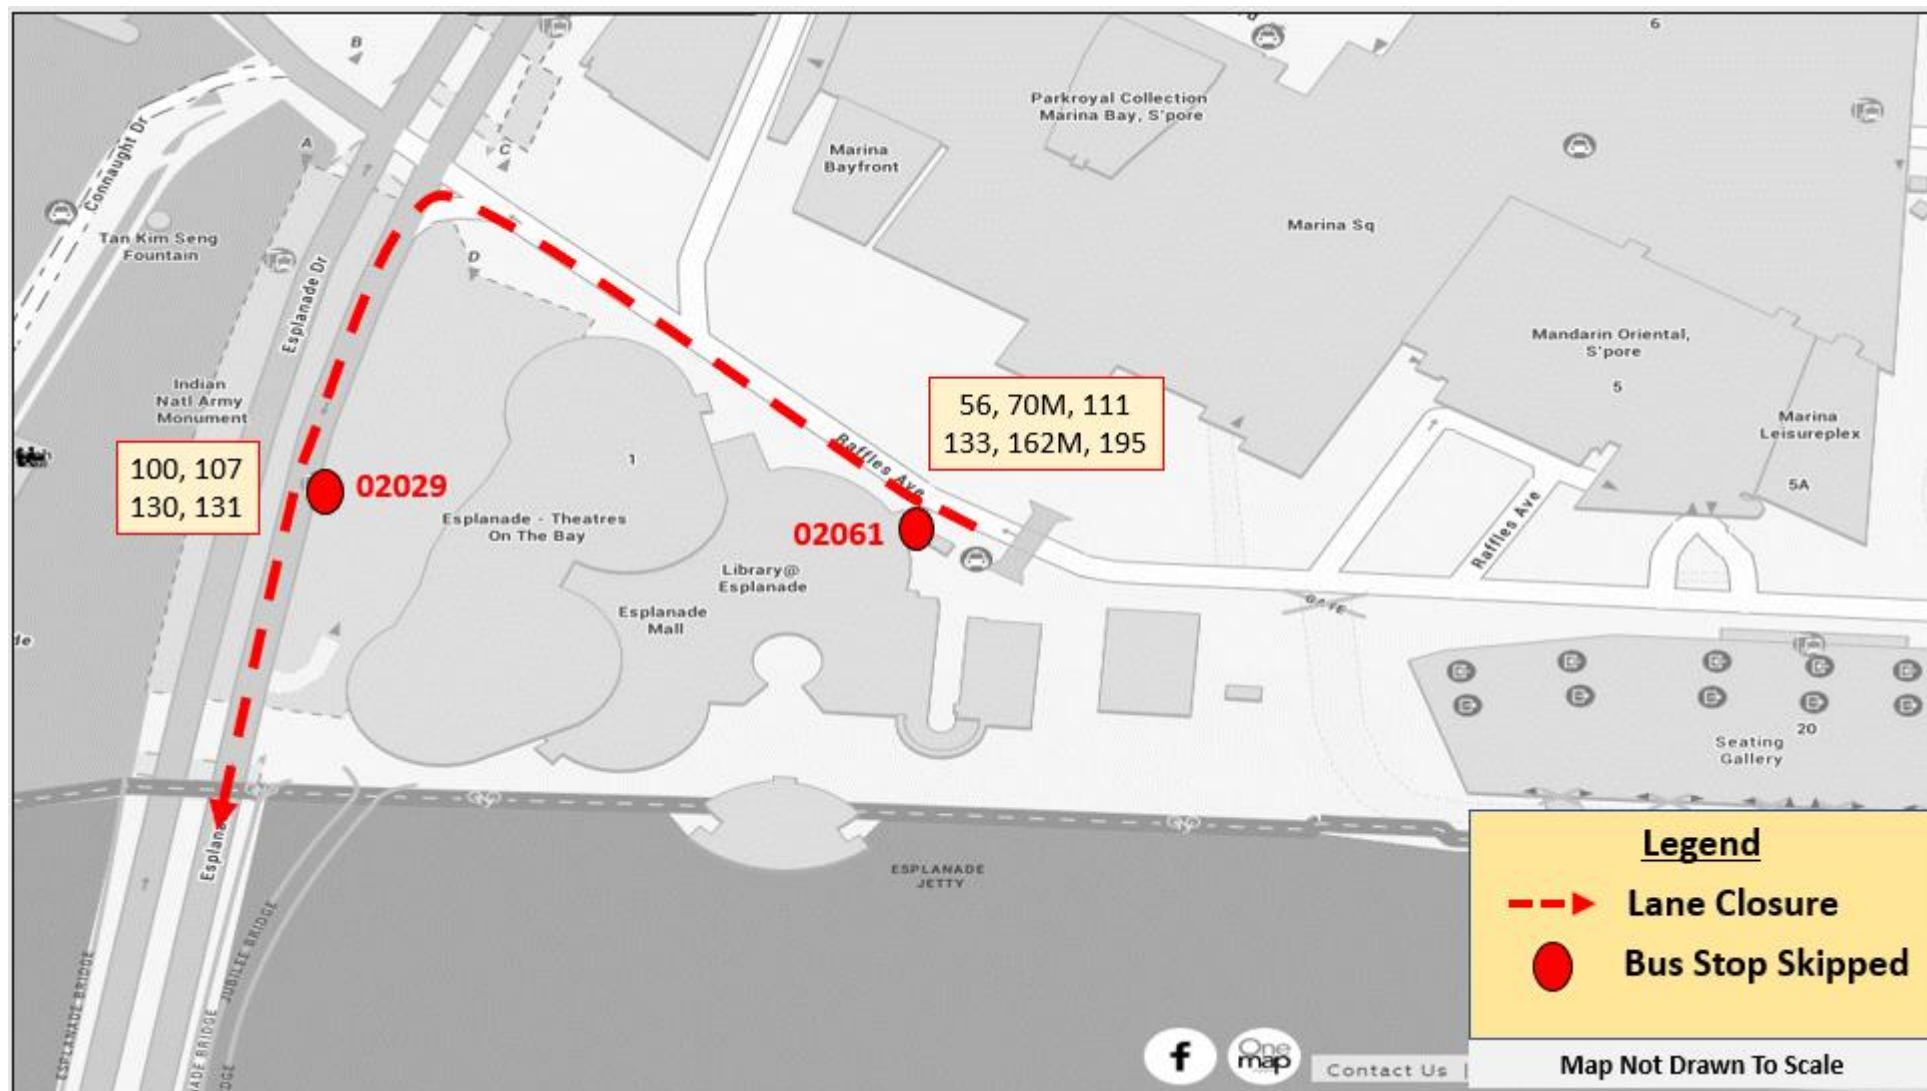

TEMPORARY ROUTE DIVERSION

巴士路线暂时改道 Lencongan Laluan Sementara தற்காலிக மாற்றுப்பாதை

SGX Cares Bull Charge Charity Run 2022

56, 70M, 100, 107,
111, 130, 131, 133,
162M & 195

Friday, 11 November,
4.15pm to 7.15pm

These bus services will skip the following bus stops:

| Road Name 路名 Nama Jalan தெருப் பெயர்கள் | Bus Stop Skipped 不停靠的车站 Perhentian Bas Yang Dilangkau தவிர்க்கப்படும் பேருந்து நிறுத்தங்கள் | Bus Stop Code 巴士站编号 Kod Perhentian Bas பேருந்து நிறுத்தக் குறியீடு | Affected Service No. 受影响的巴士服务路线 No. Perkhidmatan Bas Yang Terjejas பாதிக்கப்படும் பேருந்து சேவை எண் |
|--|---|--|---|
| Esplanade Drive | Aft Esplanade Stn Exit D | 02029 | 100, 107, 130, 131 |
| Raffles Ave | The Esplanade | 02061 | 56, 70M, 111, 133, 162M, 195 |