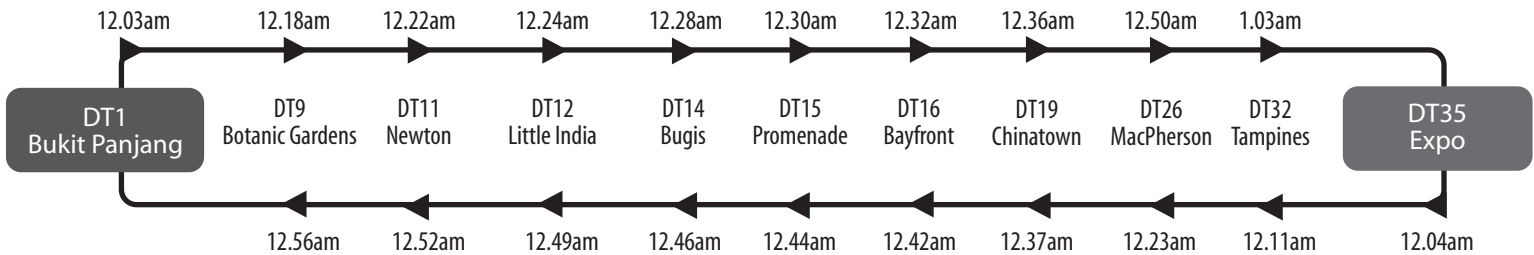

Bus Services

Last bus timings of selected bus services departing the interchanges and bus stops on eve of Hari Raya Haji

哈芝节前夕巴士转换站和巴士站的部分巴士末班车服务时间 | Jadwal bus terakhir bagi perkhidmatan bus tertentu yang berlepas dari pusat pertukaran bas dan perhentian bus pada malam sebelum Hari Raya Haji | ஹஜ்ஜைப் பெருநாளுக்கு முன்தினம் பேருந்து சந்திப்பு நிலையங்களிலும் பேருந்து நிறுத்தங்களிலும் தேர்ந்தெடுக்கப்பட்ட பேருந்து சேவைகளின் கடைசி பேருந்து புறப்படும் நேரங்கள்

Departing From	Services	Last Bus Timing (after midnight)
Bedok Bus Interchange	222, 225G, 228, 229	1.00am
Bishan Bus Interchange	410W	1.05am
Boon Lay Bus Interchange	181, 240, 241, 243G	1.20am
Buangkok Station Exit B (Bus Stop Code 67601)	114A	1.10am
Eunos Bus Interchange	60A, 63M	12.55am
Hougang Central Bus Interchange	325	1.10am

Departing From	Services	Last Bus Timing (after midnight)
Opp Choa Chu Kang Station (Bus Stop Code 44531)	974A	1.40am
Serangoon Bus Interchange	315	1.05am
Tampines Bus Interchange	291, 292, 293	1.10am
Toa Payoh Bus Interchange	232, 238	12.55am
Yishun Bus Interchange	804, 812	1.35am

Mobile app

@sbstransittd

@SBSTransit_Ltd

1800-287 2727 (7.30am - 6.00pm daily)

www.sbstransit.com.sg