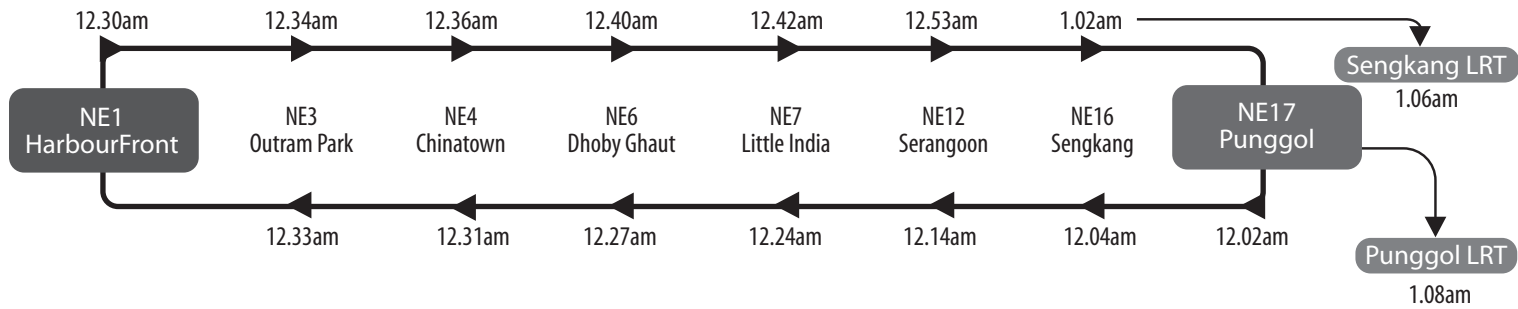

North East Line

Last train timings of interchange stations on eve of Hari Raya Haji

哈芝节前夕转换站的地铁末班车服务时间 | Jadwal kereta api terakhir di stesen pertukaran pada malam sebelum Hari Raya Haji | ஹஜ்ஜைப் பெருநாளுக்கு முன்தினம் இரயில் சந்திப்பு நிலையங்களில் கடைசி இரயில் செயல்படும் நேரங்கள்