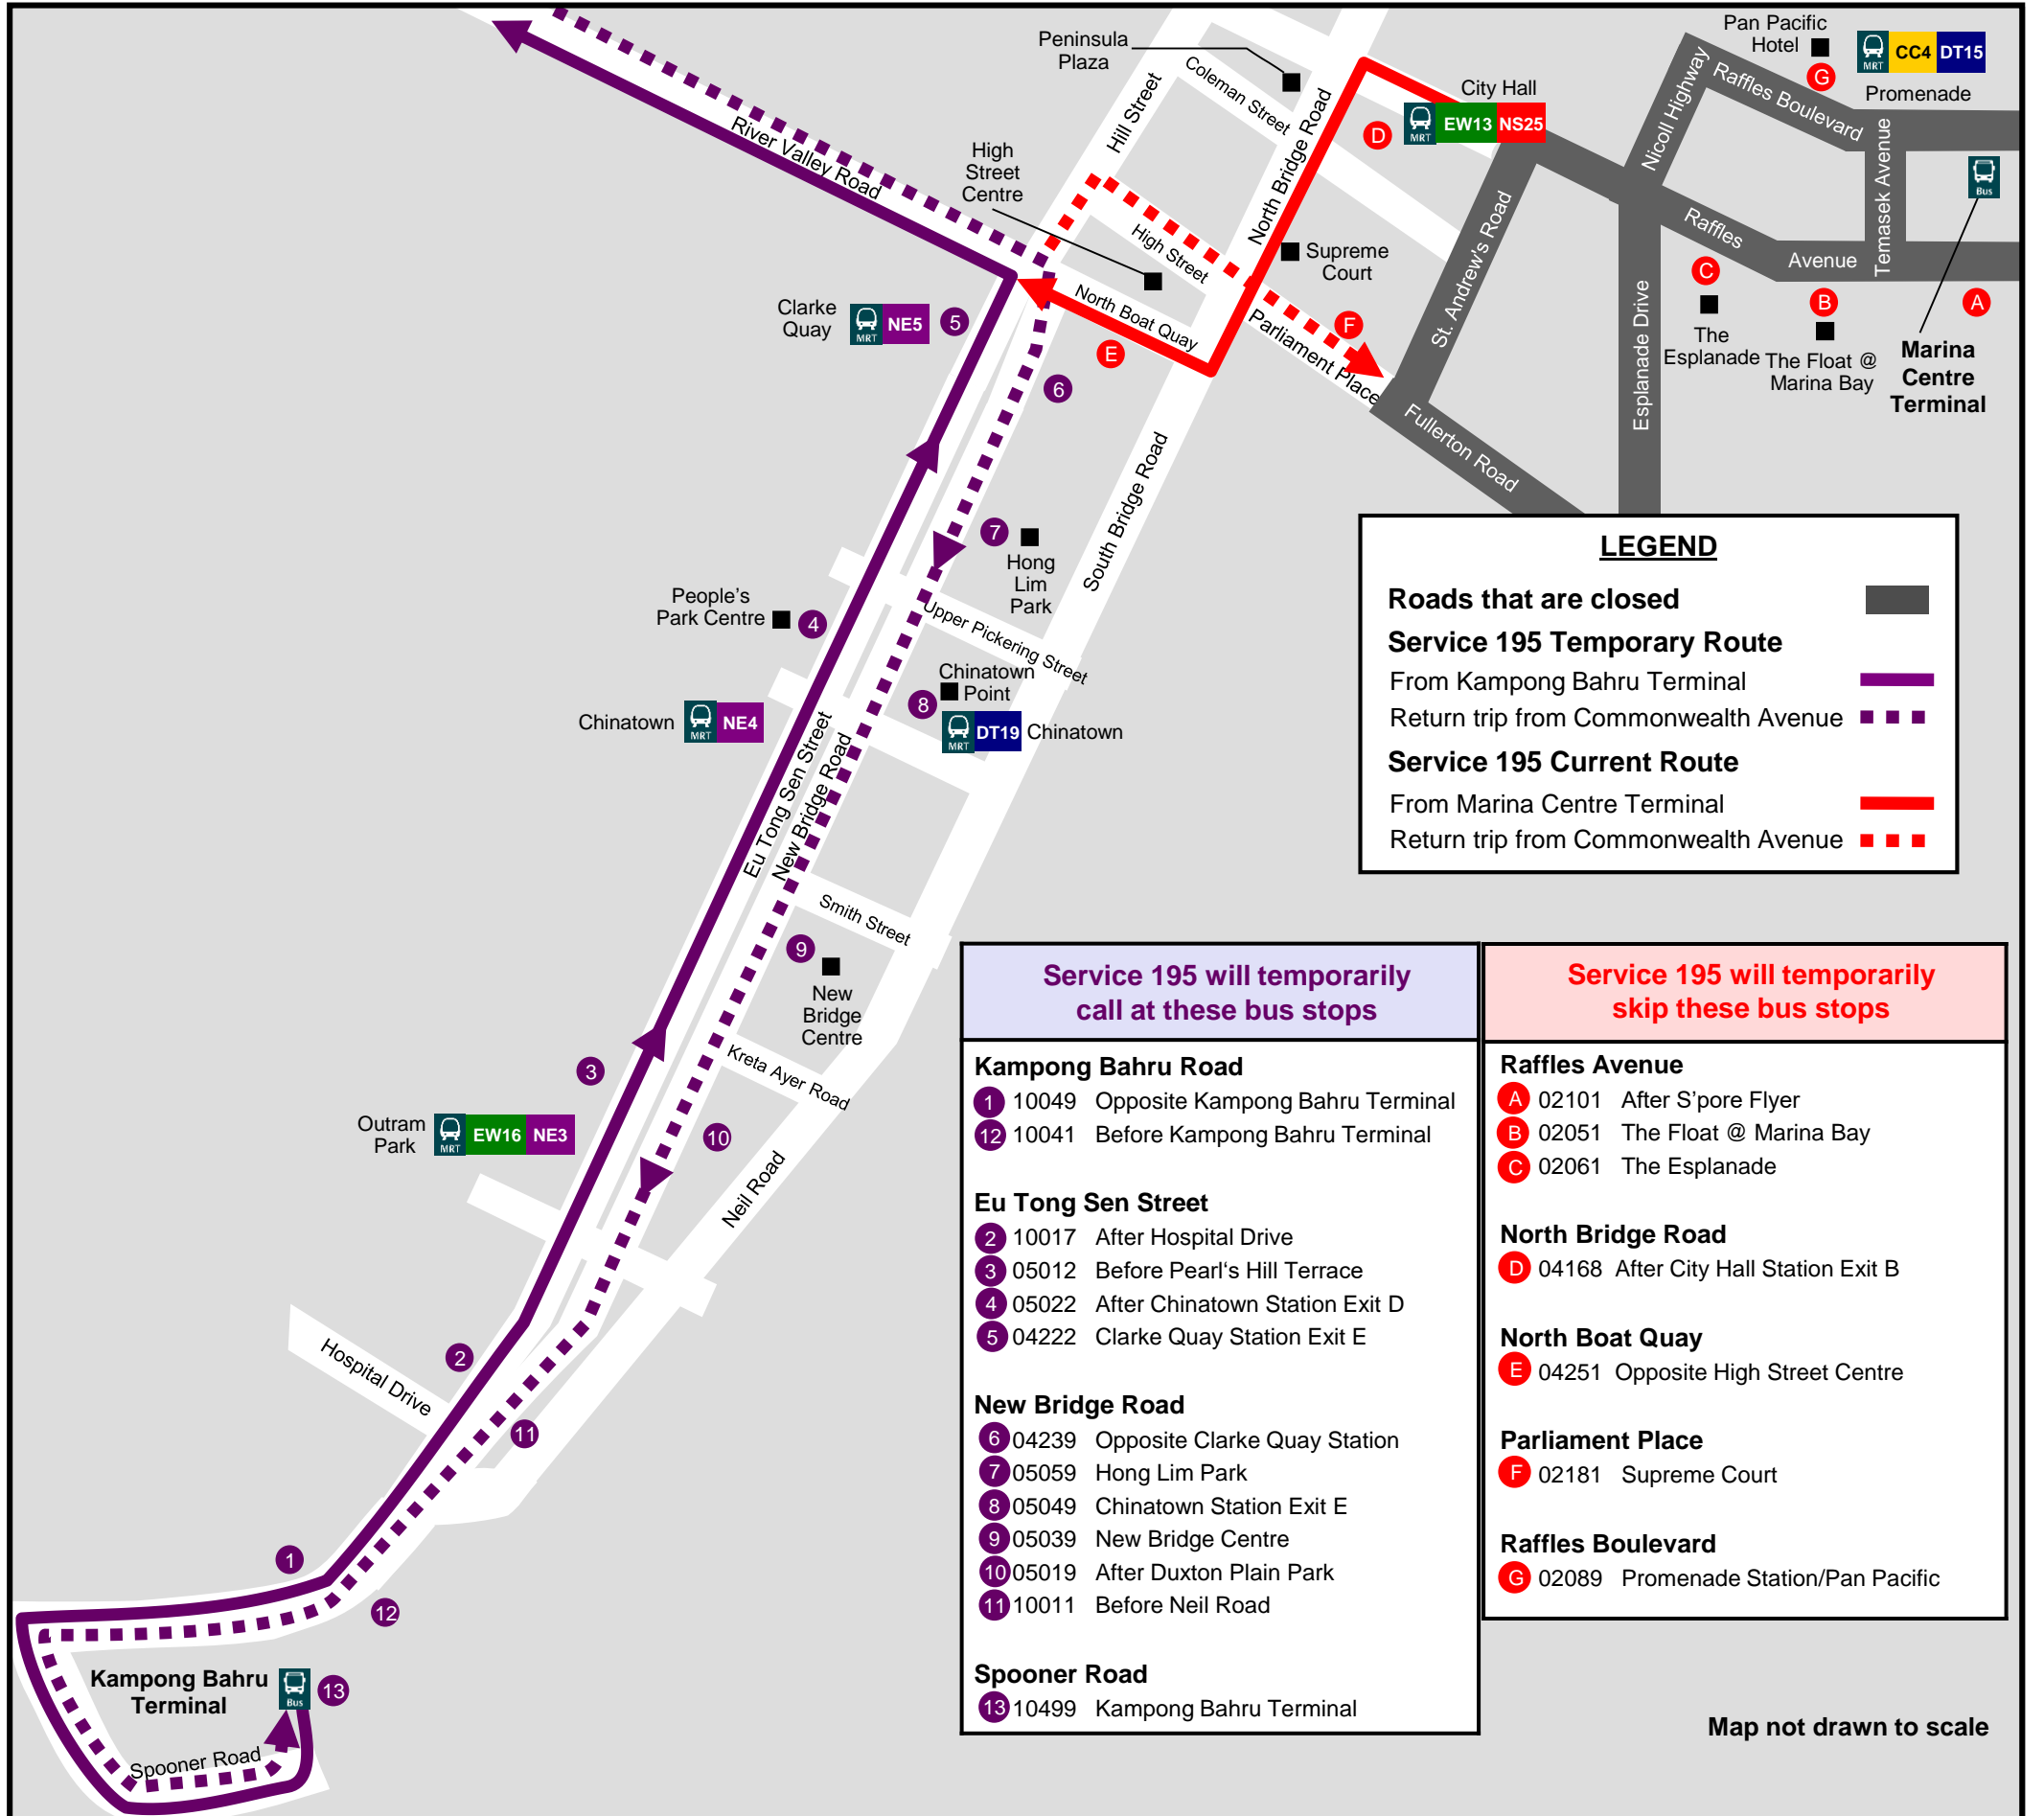

TEMPORARY ROUTE DIVERSION

巴士路线暂时改道 Lencongan Laluan Sementara தற்காலிக மாற்றுப்பாதை

2023 Formula One™ Singapore Grand Prix

195

Wednesday, 13 September to
Monday, 18 September 2023

Due to road closures for the event, the route of Service 195 will be temporarily amended to operate from the Kampong Bahru Terminal instead of the Marina Centre Terminal.

由于活动期间，受道路关闭影响，195号巴士的发车地点将从滨海中心巴士总站，改为甘榜峇鲁巴士总站。

Disebabkan penutupan jalan bagi acara tersebut, buat sementara waktu laluan Perkhidmatan 195 akan diubah untuk beroperasi dari Terminal Kampong Bahru dan bukan dari Pusat Terminal Marina.

இந்நிகழ்ச்சிக்காக சாலைகள் மூடப்படுவதால், சேவை 195 மரினா சென்டர் முனையத்திற்குப் பதிலாக கம்போங் பாரு முனையத்திலிருந்து செயல்படும் வகையில் பயணப்பாதையில் தற்காலிக மாற்றம் செய்யப்படும்.

We apologise for any inconvenience caused. 不便之处，敬请原谅 Kami memohon maaf atas sebarang kesulitan yang timbul இதனால் ஏற்படும் சிரமத்திற்கு மன்னிக்கவும்