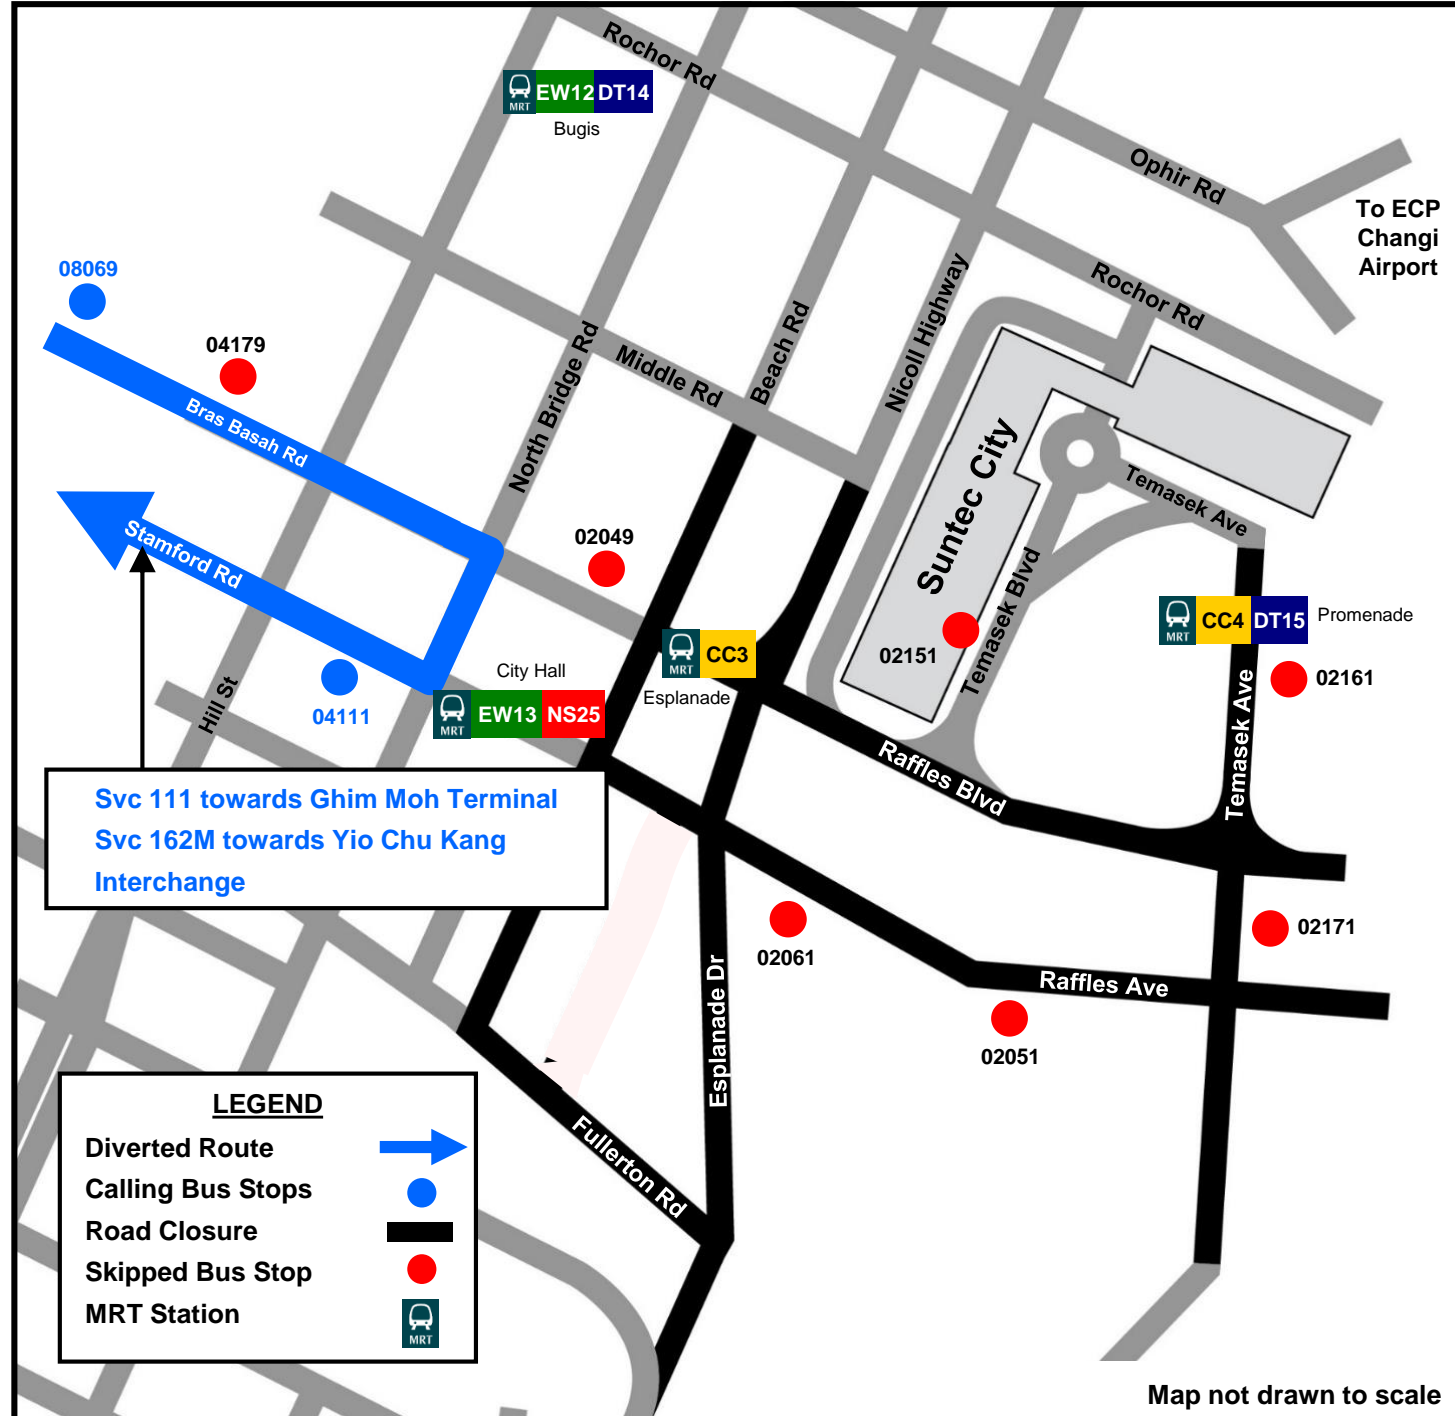

# 111 & 162M

Wednesday, 13 September to  
Monday, 18 September 2023

Due to road closures for the event, **Services 111 and 162M** will be temporarily diverted, resulting in some bus stops being skipped along parts of Bras Basah Road, Temasek Boulevard, Temasek Avenue and Raffles Avenue. During this period, they will temporarily loop at the bus stop along Stamford Road, in front of the Capitol Building (04111), and head back to their respective terminal and interchange.

由于活动期间受道路关闭影响，111号和162M号巴士将暂时改道。巴士不会在勿拉士峇沙路、淡马锡林荫道、淡马锡道和莱佛士道的部分巴士站停靠。在这段期间，巴士会在史丹福路首都大厦前的04111号巴士站与各自的终点站和转换站之间提供环线服务。

Ekoran penutupan jalan bagi acara tersebut, Khidmat bas 111 dan 162M akan dipesongkan buat sementara waktu, menyebabkan bus tidak berhenti di beberapa perhentian bus di Bras Basah Road, Temasek Boulevard, Temasek Avenue dan Raffles Avenue. Semasa tempoh ini, bus akan membuat pusingan di perhentian bus di depan Bangunan Capitol (04111) di Stamford Road, dan kembali semula ke terminal dan pertukaran bus masing-masing.

இந்நிகழ்ச்சிக்காக சாலைகள் மூடப்படுவதால், சேவைகள் 111 மற்றும் 162M ஆகியவை தற்காலிகமாகத் திருப்பிவிடப்பட்டு, பிராஸ் பாஸா ரோடு, தெமாசெக் பொலிவார்ட், தெமாசெக் அவென்யூ, இராஃபிள்ஸ் அவென்யூ ஆகியவற்றில் உள்ள சில பேருந்து நிறுத்தங்களில் நிற்காது. இந்தக் காலகட்டத்தில், தற்காலிகமாக ஸ்டாம்ஃபர்ட் சாலையின் கெபிட்டால் கட்டடத்திற்கு முன்னால் உள்ள பேருந்து நிறுத்தத்தைச் (04111) சுற்றிவந்து, தத்தம் பேருந்து முனையத்திற்கும் பேருந்து சந்திப்பு நிலையத்திற்கும் சேவைகள் திரும்பிச் செல்லும்.

Bus Stops Skipped: 13 Sep – 18 Sep	
<b>Bras Basah Road</b>	● 04179 After Bras Basah Station Exit A ● 02049 Raffles Hotel
<b>Temasek Boulevard</b>	● 02151 Suntec Convention Centre
<b>Temasek Avenue</b>	● 02161 After Promenade Station Exit C ● 02171 Opposite The Ritz-Carlton
<b>Raffles Avenue</b>	● 02051 The Float @ Marina Bay ● 02061 The Esplanade