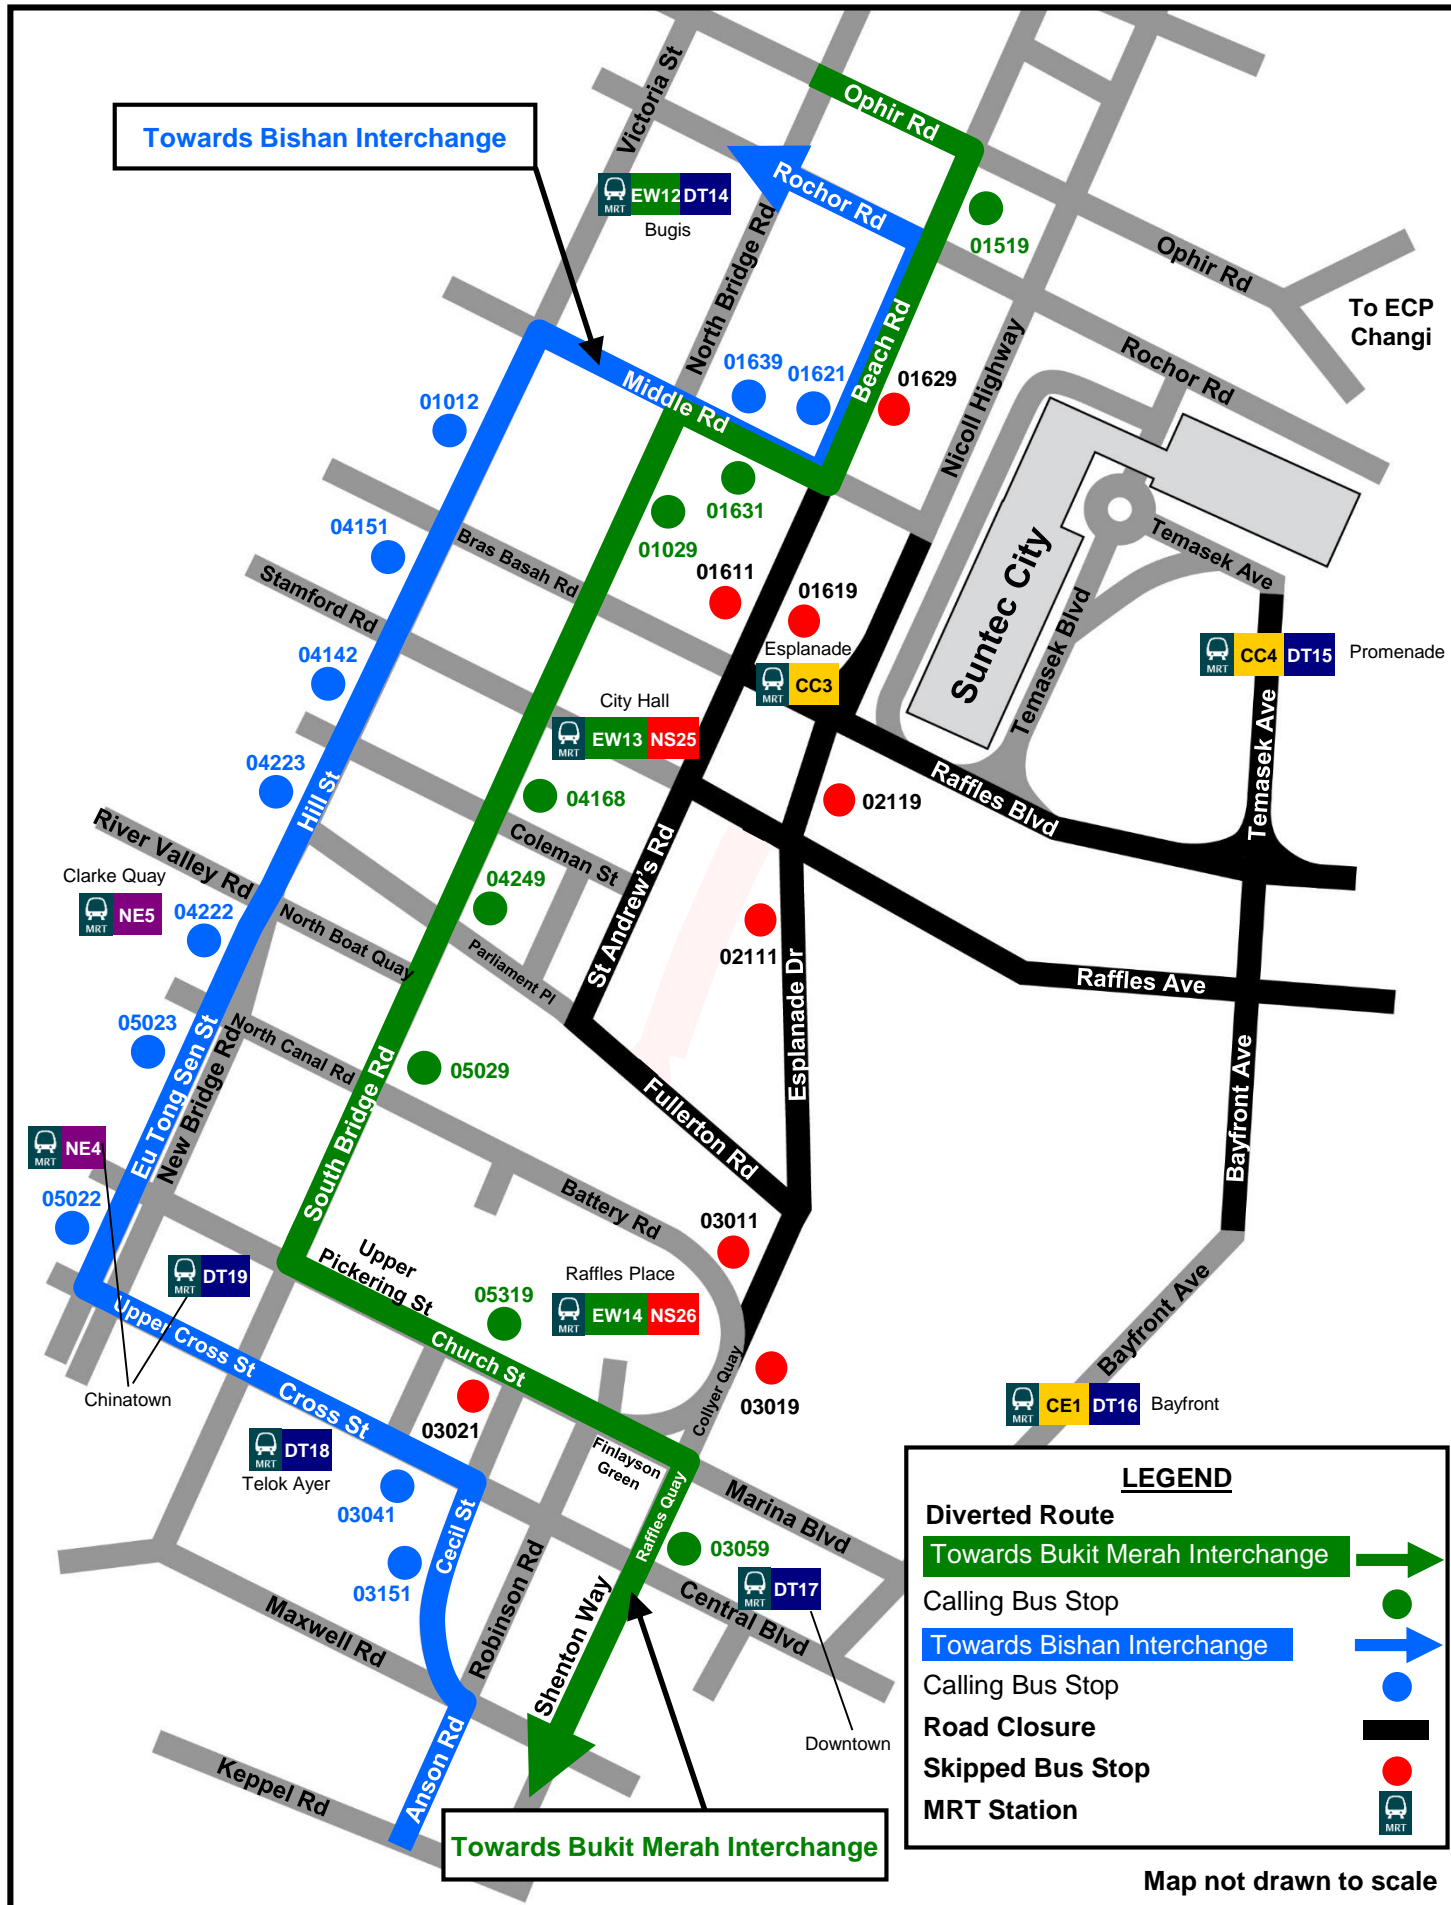

TEMPORARY ROUTE DIVERSION

巴士路线暂时改道 Lencongan Laluan Sementara தற்காலிக மாற்றுப்பாதை

2023 Formula One™ Singapore Grand Prix

57

Tuesday, 12 September to
Monday, 18 September 2023

Due to road closures for the event, **Service 57** will be temporarily diverted, resulting in some bus stops being skipped along its regular route. It will temporarily call at new bus stops along its diverted route.

இந்நிகழ்ச்சிக்காக சாலைகள் மூடப்படுவதால், **சேவை 57** தற்காலிகமாகத் திருப்பிவிடப்பட்டு, வழக்கமான பயணப்பாதையில் உள்ள சில பேருந்து நிறுத்தங்களில் நிற்காது. இச்சேவை திருப்பிவிடப்பட்ட பயணப்பாதையில் உள்ள புதிய பேருந்து நிறுத்தங்களில் தற்காலிகமாக நிற்கும்.

Bus Stops Skipped: 12 Sep – 18 Sep

Esplanade Drive
● 02111 Esplanade Bridge

Bus Stops Skipped: 13 Sep – 18 Sep (whole day unless otherwise stated)

Beach Road
● 01629 Shaw Towers
● 01611 After Raffles Hotel
● 01619 Esplanade Station Exit F

Beach Road
● 01519 The Gateway
Existing bus stop for Svc 57.

Middle Road
● 01631 After Beach Road

North Bridge Road
● 01029 Opposite National Library
● 04168 After City Hall Station Exit B
● 04249 Opposite The Treasury