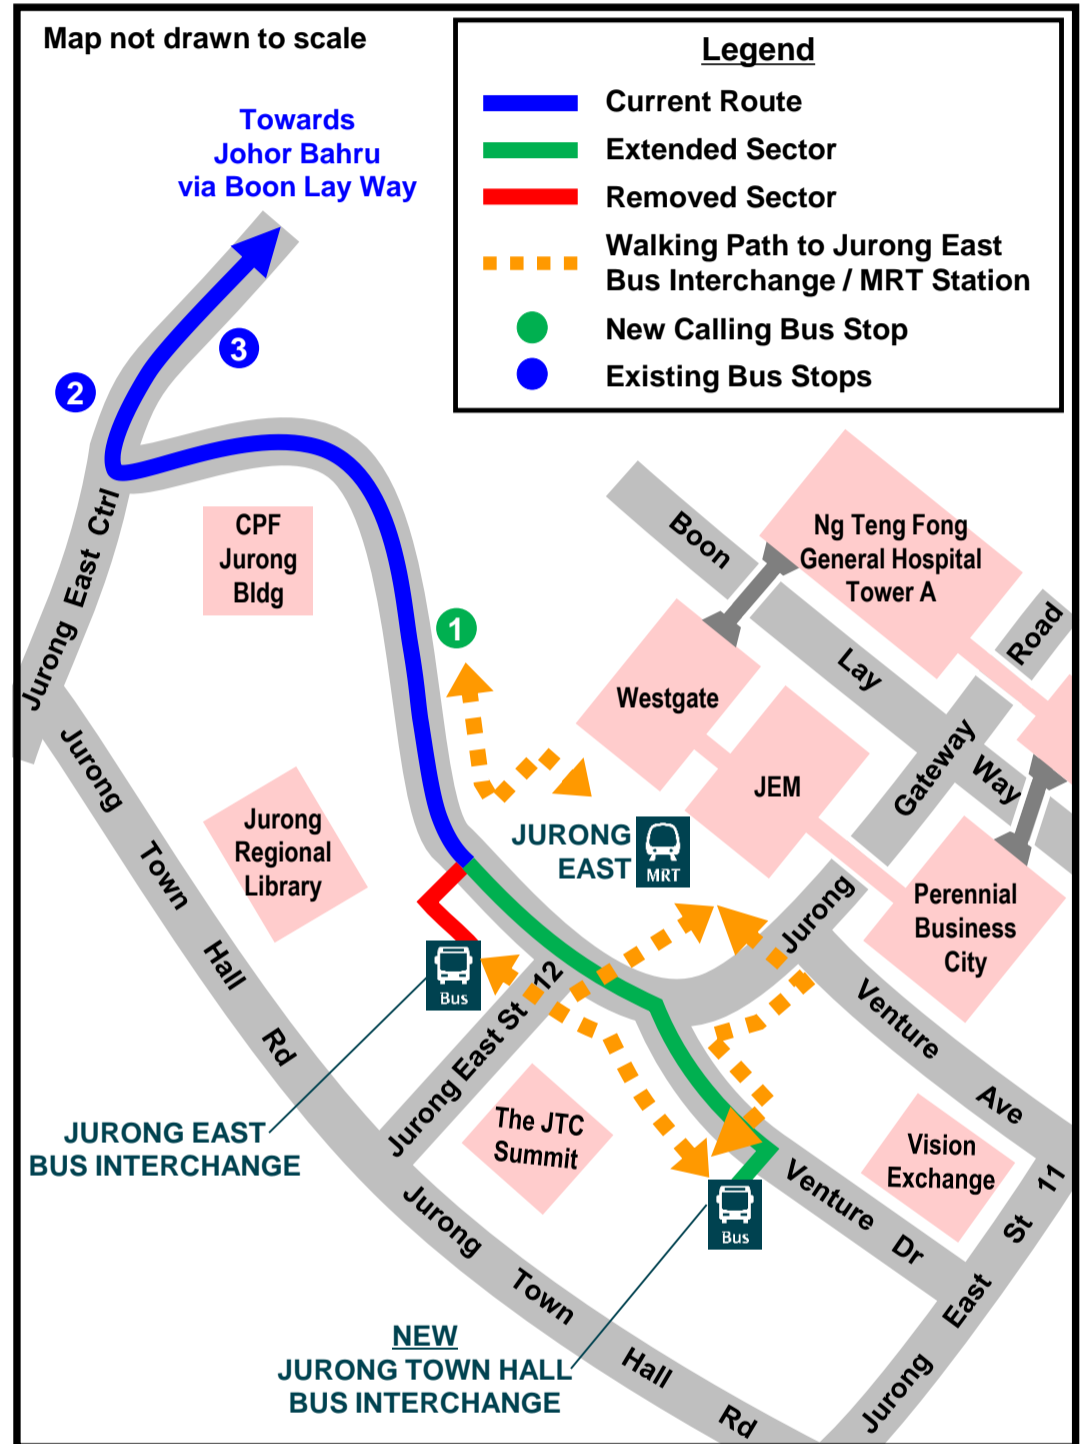

# ROUTE EXTENSION

From Sunday, 26 November 2023

# 160

从2023年11月26日（星期日）起延长路线

Lanjutan Laluan Mulai Ahad, 26 November 2023

ஞாயிறு, 26 நவம்பர் 2023 முதல் பாதை நீட்டிப்பு

Extended Route To Jurong Town Hall Bus Interchange

Scan to read more

Service 160 will be extended to operate from the new Jurong Town Hall Bus Interchange instead of Jurong East Bus Interchange. To provide a more seamless bus-rail connection, Service 160 will call at the bus stop along Jurong Gateway Road, before Jurong East MRT Station (28211).

160号巴士将延长路线，从新的裕廊镇大会堂巴士转换站出发，而不再是裕廊东巴士转换站。为了更好地提供巴士与地铁之间的无缝连接，它也将停靠裕廊商业大道上裕廊东地铁站之前的巴士站(28211)。

Khidmat 160 akan dilanjutkan untuk beroperasi dari Pusat Tukaran Bas Jurong Town Hall yang baru dan tidak lagi dari Pusat Tukaran Bas Jurong East. Bagi menyediakan sambungan bas-keretapi yang lebih lancar, Khidmat 160 akan berhenti di perhentian bus sepanjang Jurong Gateway Road, sebelum Stesen MRT Jurong East (28211).

பேருந்துச் சேவை 160, ஜூரோங் ஈஸ்ட் பேருந்து நிலையத்திற்குப் பதிலாக ஜூரோங் டவுன் ஹால் பேருந்து நிலையத்திலிருந்து செயல்படும் வகையில் நீட்டிக்கப்படுகிறது. மேலும் சரளமான பேருந்து-ரயில் இணைப்பை வழங்க, பேருந்துச் சேவை 160 ஜூரோங் கேட்வே சாலையில், ஜூரோங் ஈஸ்ட் பெருவிரைவு ரயில் நிலையத்திற்கு முன்பாக அமைந்துள்ள பேருந்து நிறுத்தத்தில் (28211) பயணிகளுக்குச் சேவை வழங்கும்.