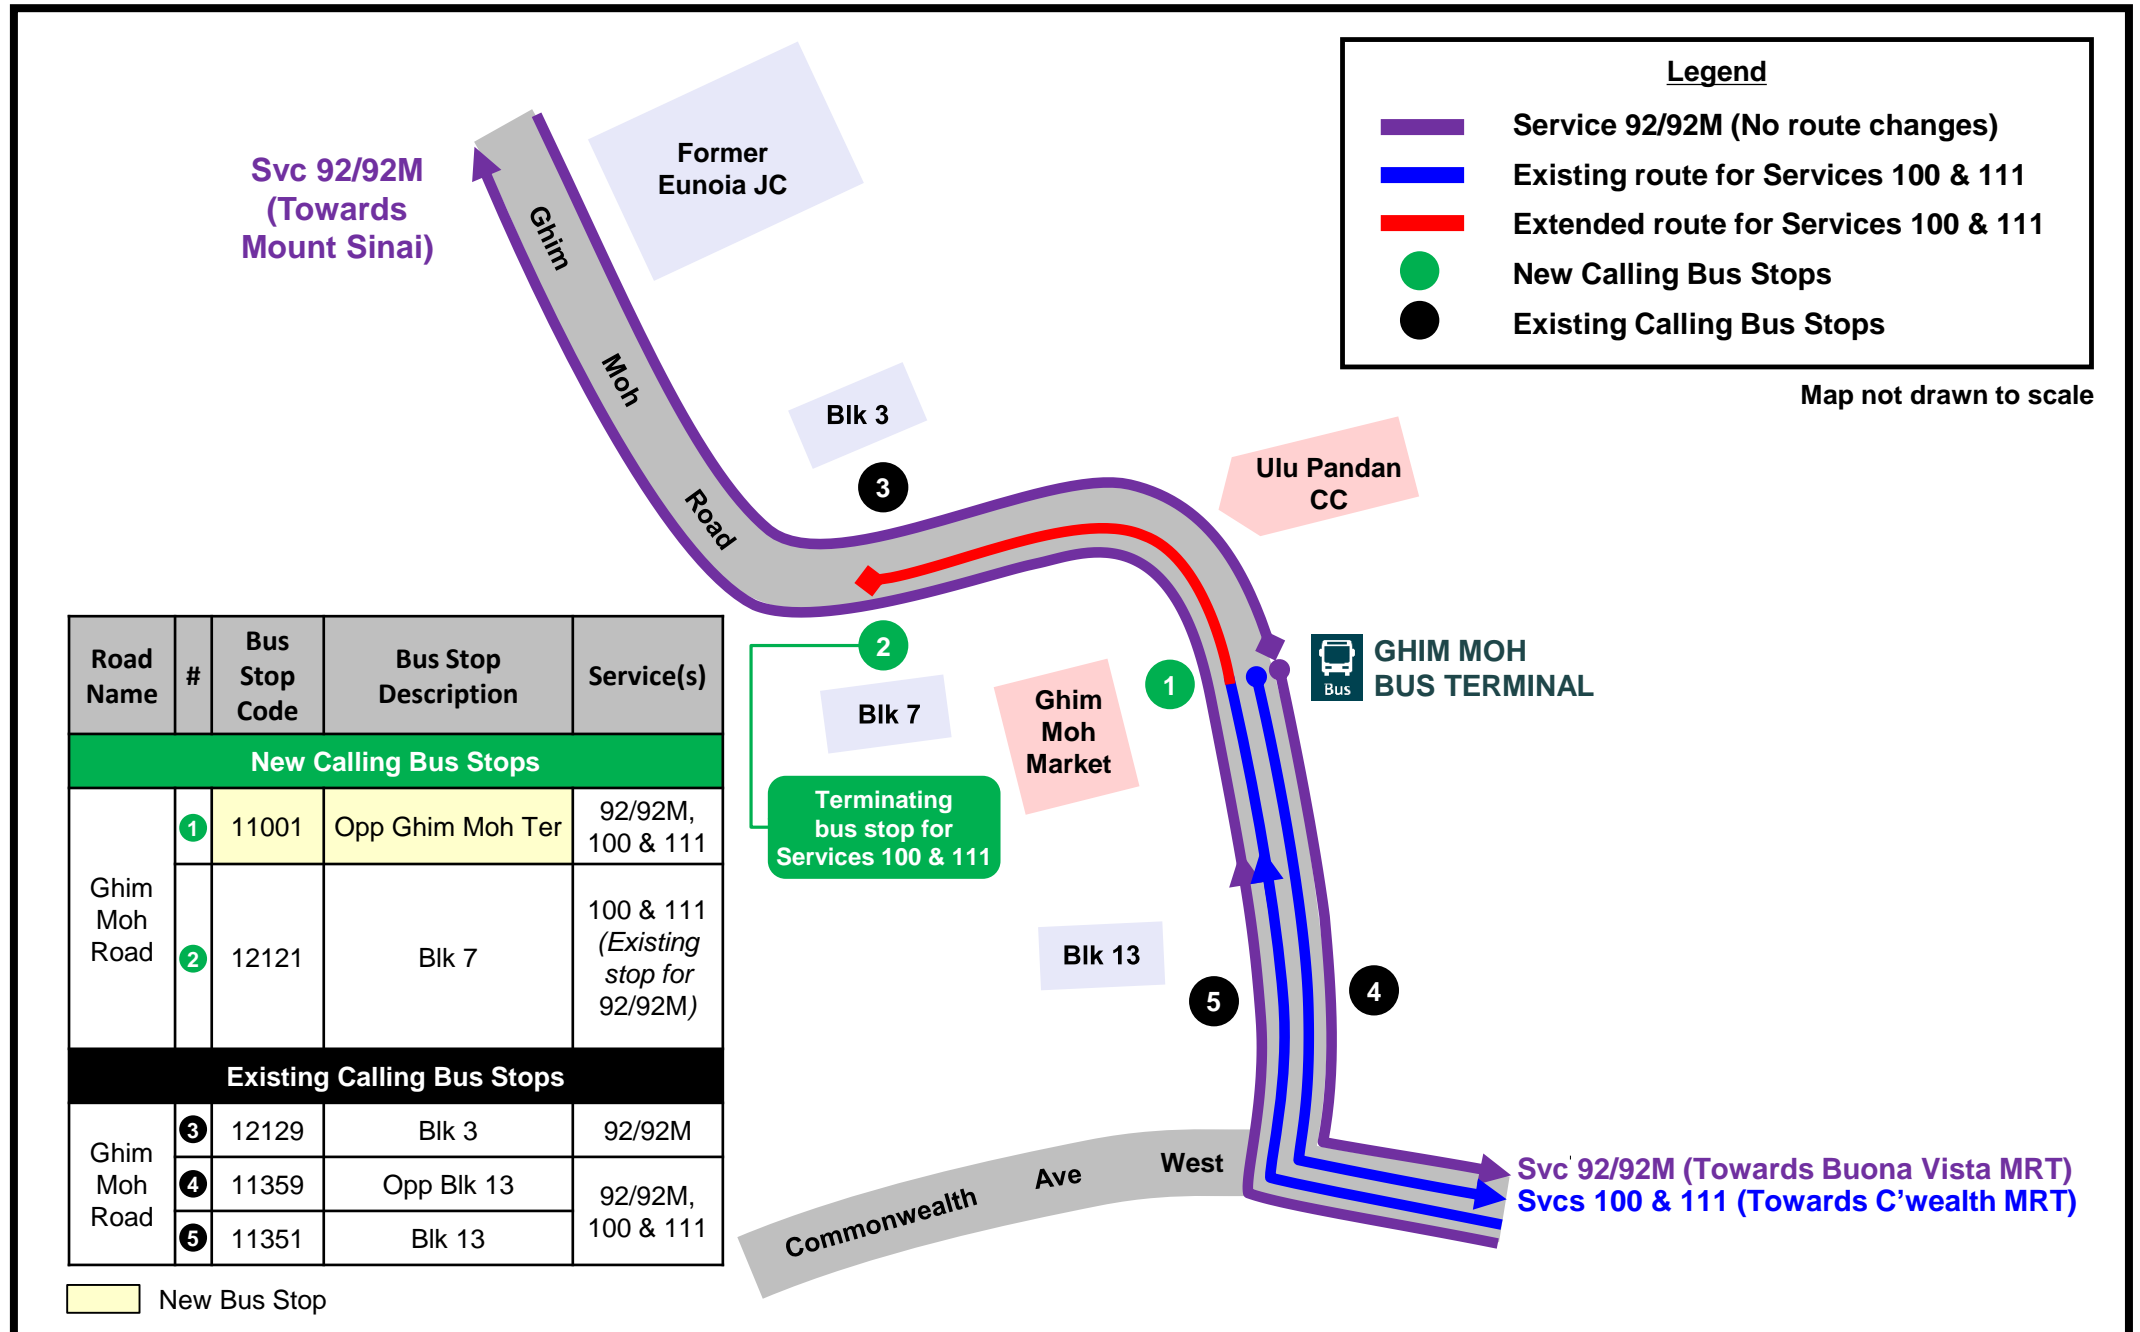

CHANGES IN BUS STOPS

From Sunday, 10 September 2023

92/92M, 100 & 111

从2023年9月10日（星期日）起巴士站更动

Perubahan Pada Perhentian Bas Mulai Ahad, 10 September 2023

ஞாயிற்றுக்கிழமை, 10 செப்டம்பர் 2023 முதல் பேருந்து நிறுத்தங்களில் மாற்றங்கள்

New calling bus stops along Ghim Moh Road

Scan to
read more

Services 100 and 111 will serve two more bus stops along Ghim Moh Road and terminate at the bus stop in front of Blk 7 (12121) instead of at the Ghim Moh Terminal. There will be no change in the other direction from Ghim Moh Terminal. Service 92/92M will also serve the new bus stop opposite Ghim Moh Terminal (11001).

100号和111号巴士将多停靠锦茂路的两个巴士站，而终点站将从锦茂巴士总站改为第7座组屋前的12121号巴士站。从锦茂巴士总站出发的路线则保持不变。92/92M号巴士也将停靠锦茂巴士总站对面的11001号新巴士站。

Khidmat 100 dan 111 akan berhenti di dua lagi perhentian bus sepanjang Ghim Moh Road dan tamat operasi di perhentian bus berhadapan Blok 7 (12121), tidak lagi di Terminal Ghim Moh. Tiada perubahan bagi laluan hala sebaliknya yang bermula dari Terminal Ghim Moh. Khidmat 92/92M juga akan berhenti di perhentian bus baru bertentangan dengan Terminal Ghim Moh (11001).

பேருந்து சேவைகள் 100, 111 ஆகியவை, கிம் மோ சாலையில் மேலும் இரண்டு பேருந்து நிறுத்தங்களில் சேவை வழங்கி, கிம் மோ பேருந்து முனையத்திற்குப் பதிலாக புளோக் 7க்கு முன்னால் உள்ள பேருந்து நிறுத்தத்தில் (12121) முடிவடையும். கிம் மோ பேருந்து முனையத்திலிருந்து தொடங்கும் எதிர்த் திசை பயணப்பாதையில் எந்த மாற்றமும் இருக்காது. பேருந்து சேவை 92/92M, கிம் மோ பேருந்து முனையத்தின் எதிர்ப்புறத்தில் அமைந்துள்ள புதிய பேருந்து நிறுத்தத்திலும் (11001) சேவை வழங்கும்.