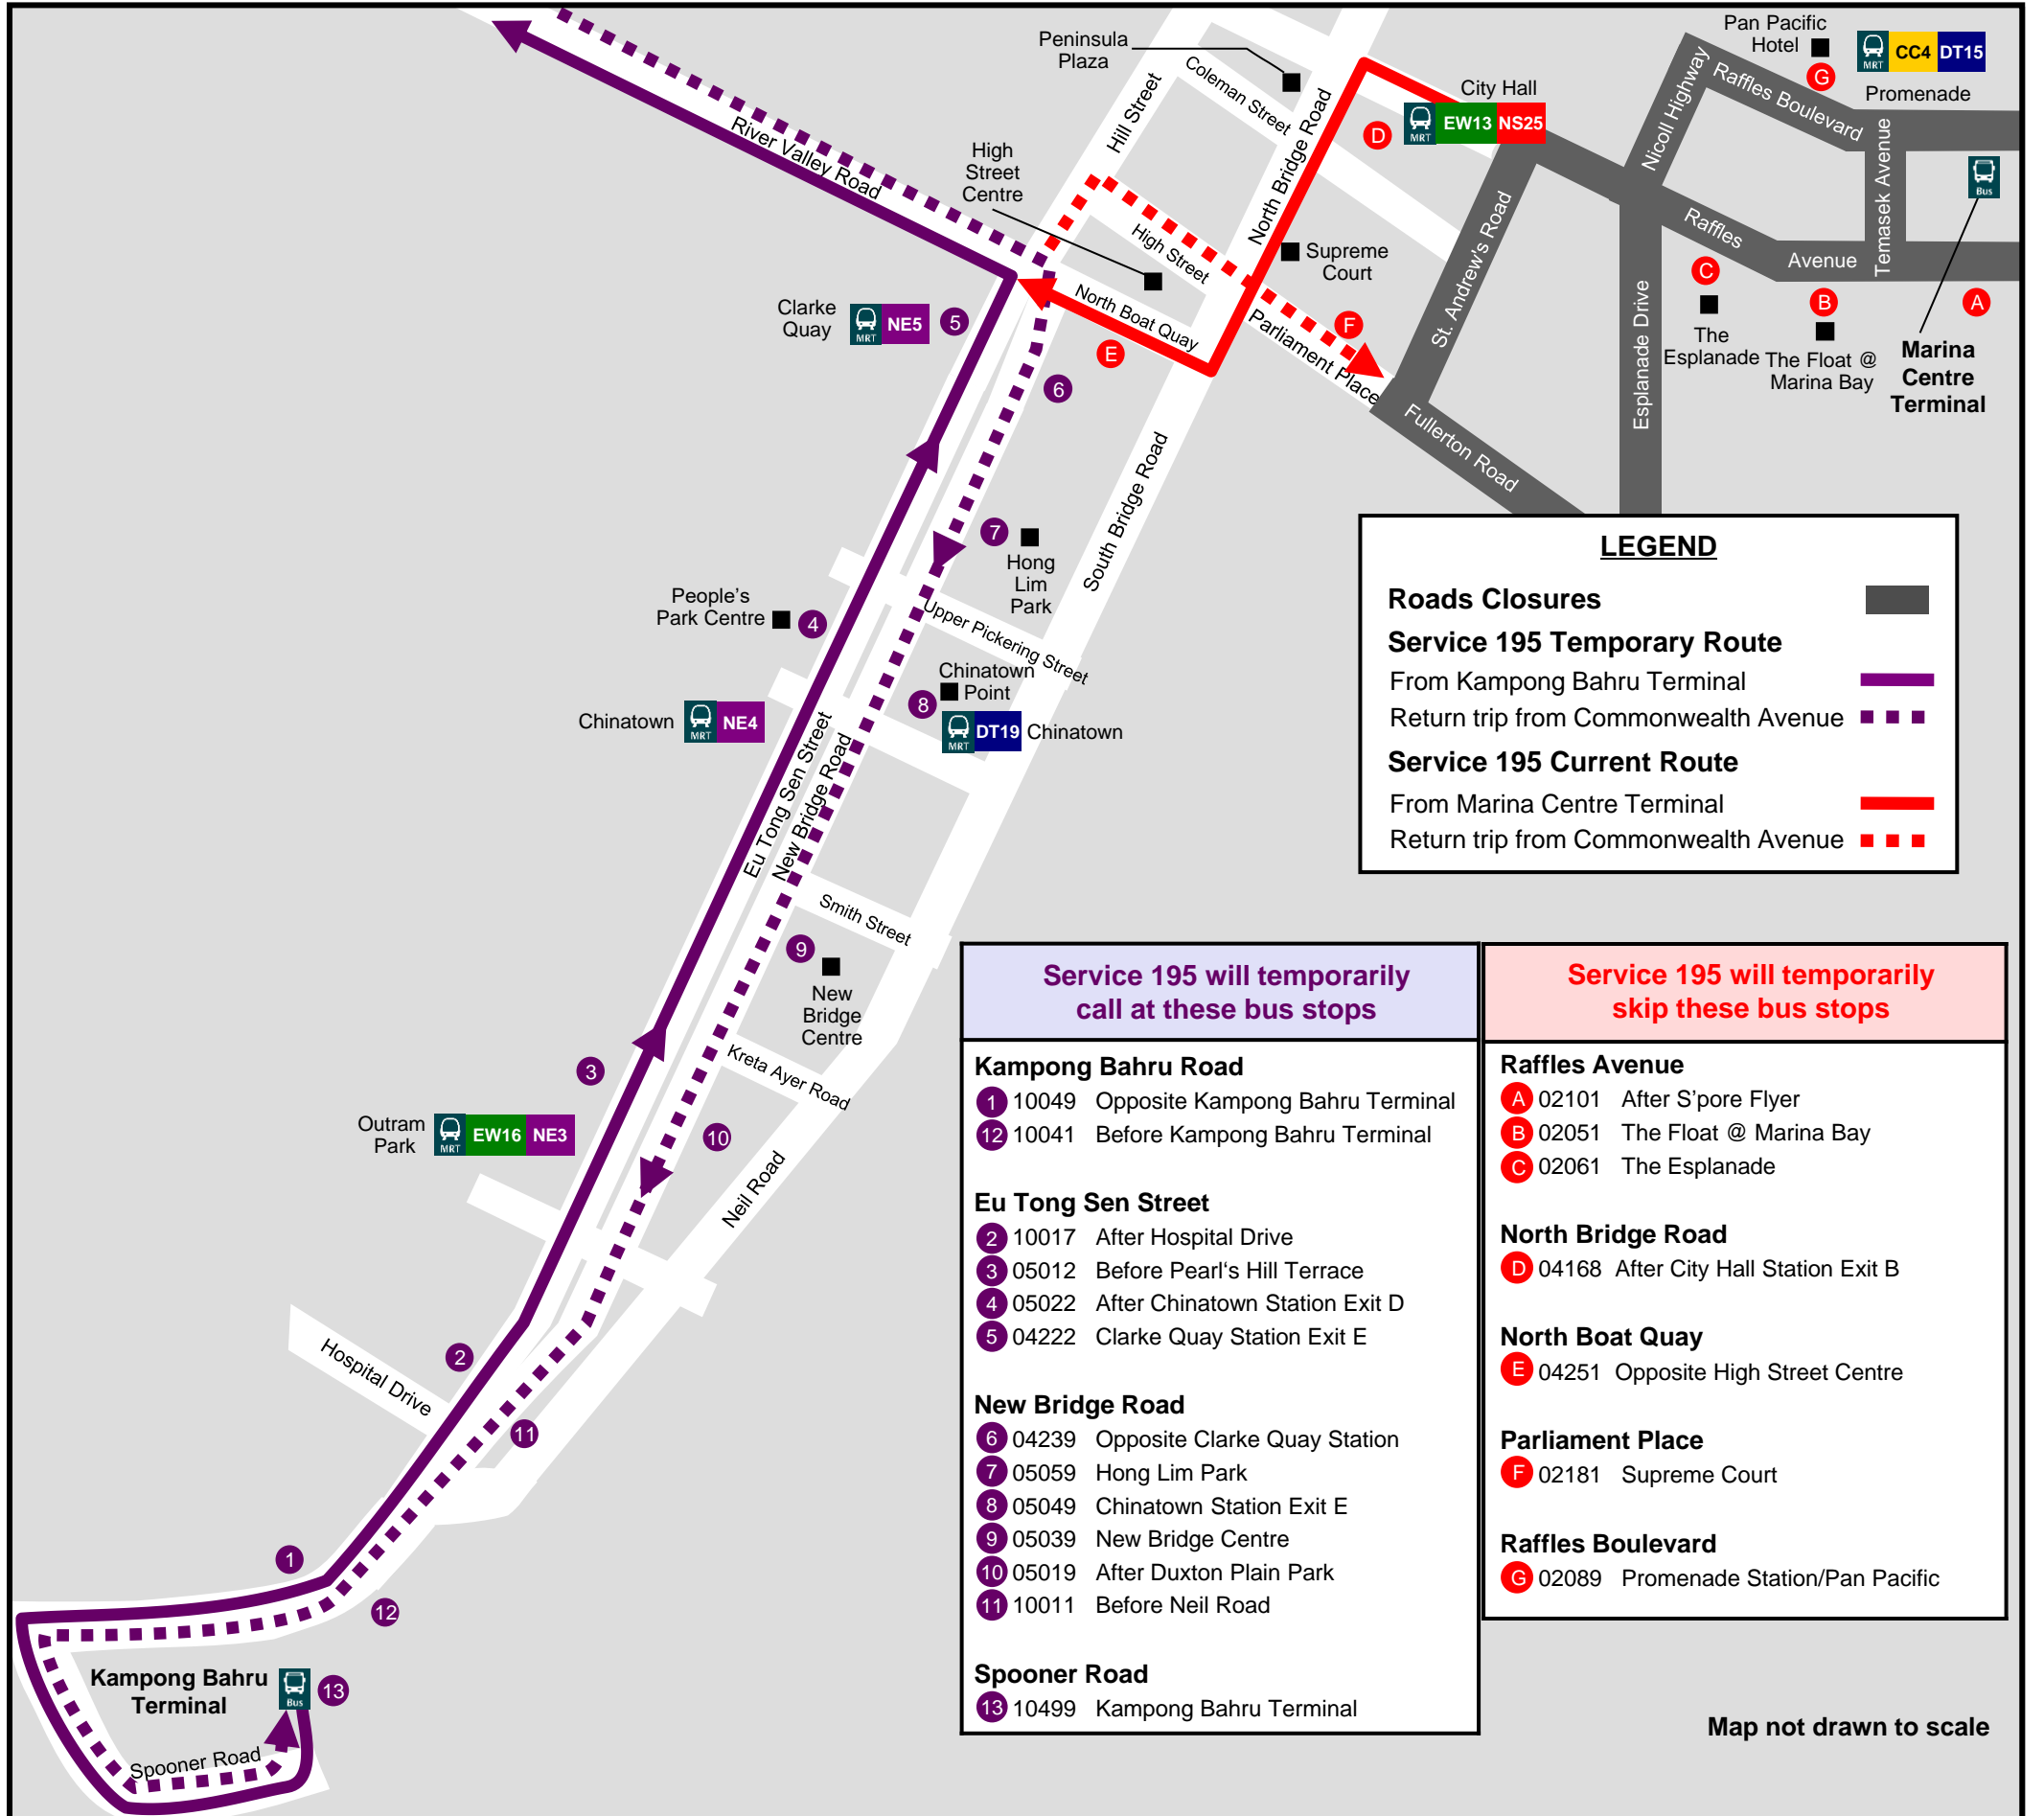

TEMPORARY ROUTE DIVERSION

巴士路线暂时改道 Lencongan Laluan Sementara தற்காலிக மாற்றுப்பாதை

Formula One Singapore Grand Prix 2024

195

Wednesday, 18 September to
Monday, 23 September 2024

Due to road closures for the event, the route of Service 195 will be temporarily amended to operate from the Kampong Bahru Terminal instead of the Marina Centre Terminal.

由于活动期间，受道路关闭影响，195号巴士的发车地点将从滨海中心巴士总站，改为甘榜峇鲁巴士总站。

Disebabkan penutupan jalan bagi acara tersebut, buat sementara waktu laluan Perkhidmatan 195 akan diubah untuk beroperasi dari Terminal Kampong Bahru dan bukan dari Pusat Terminal Marina.

இந்நிகழ்ச்சிக்காக சாலைகள் மூடப்படுவதால், சேவை 195 மரினா சென்டர் முனையத்திற்குப் பதிலாக கம்போங் பாரு முனையத்திலிருந்து செயல்படும் வகையில் பயணப்பாதையில் தற்காலிக மாற்றம் செய்யப்படும்.

We apologise for any inconvenience caused. 不便之处，敬请原谅 Kami memohon maaf atas sebarang kesulitan yang timbul இதனால் ஏற்படும் சிரமத்திற்கு மன்னிக்கவும்

Scan to read more

1800-287 2727 (daily 7.30am - 8.00pm)

www.sbstransit.com.sg