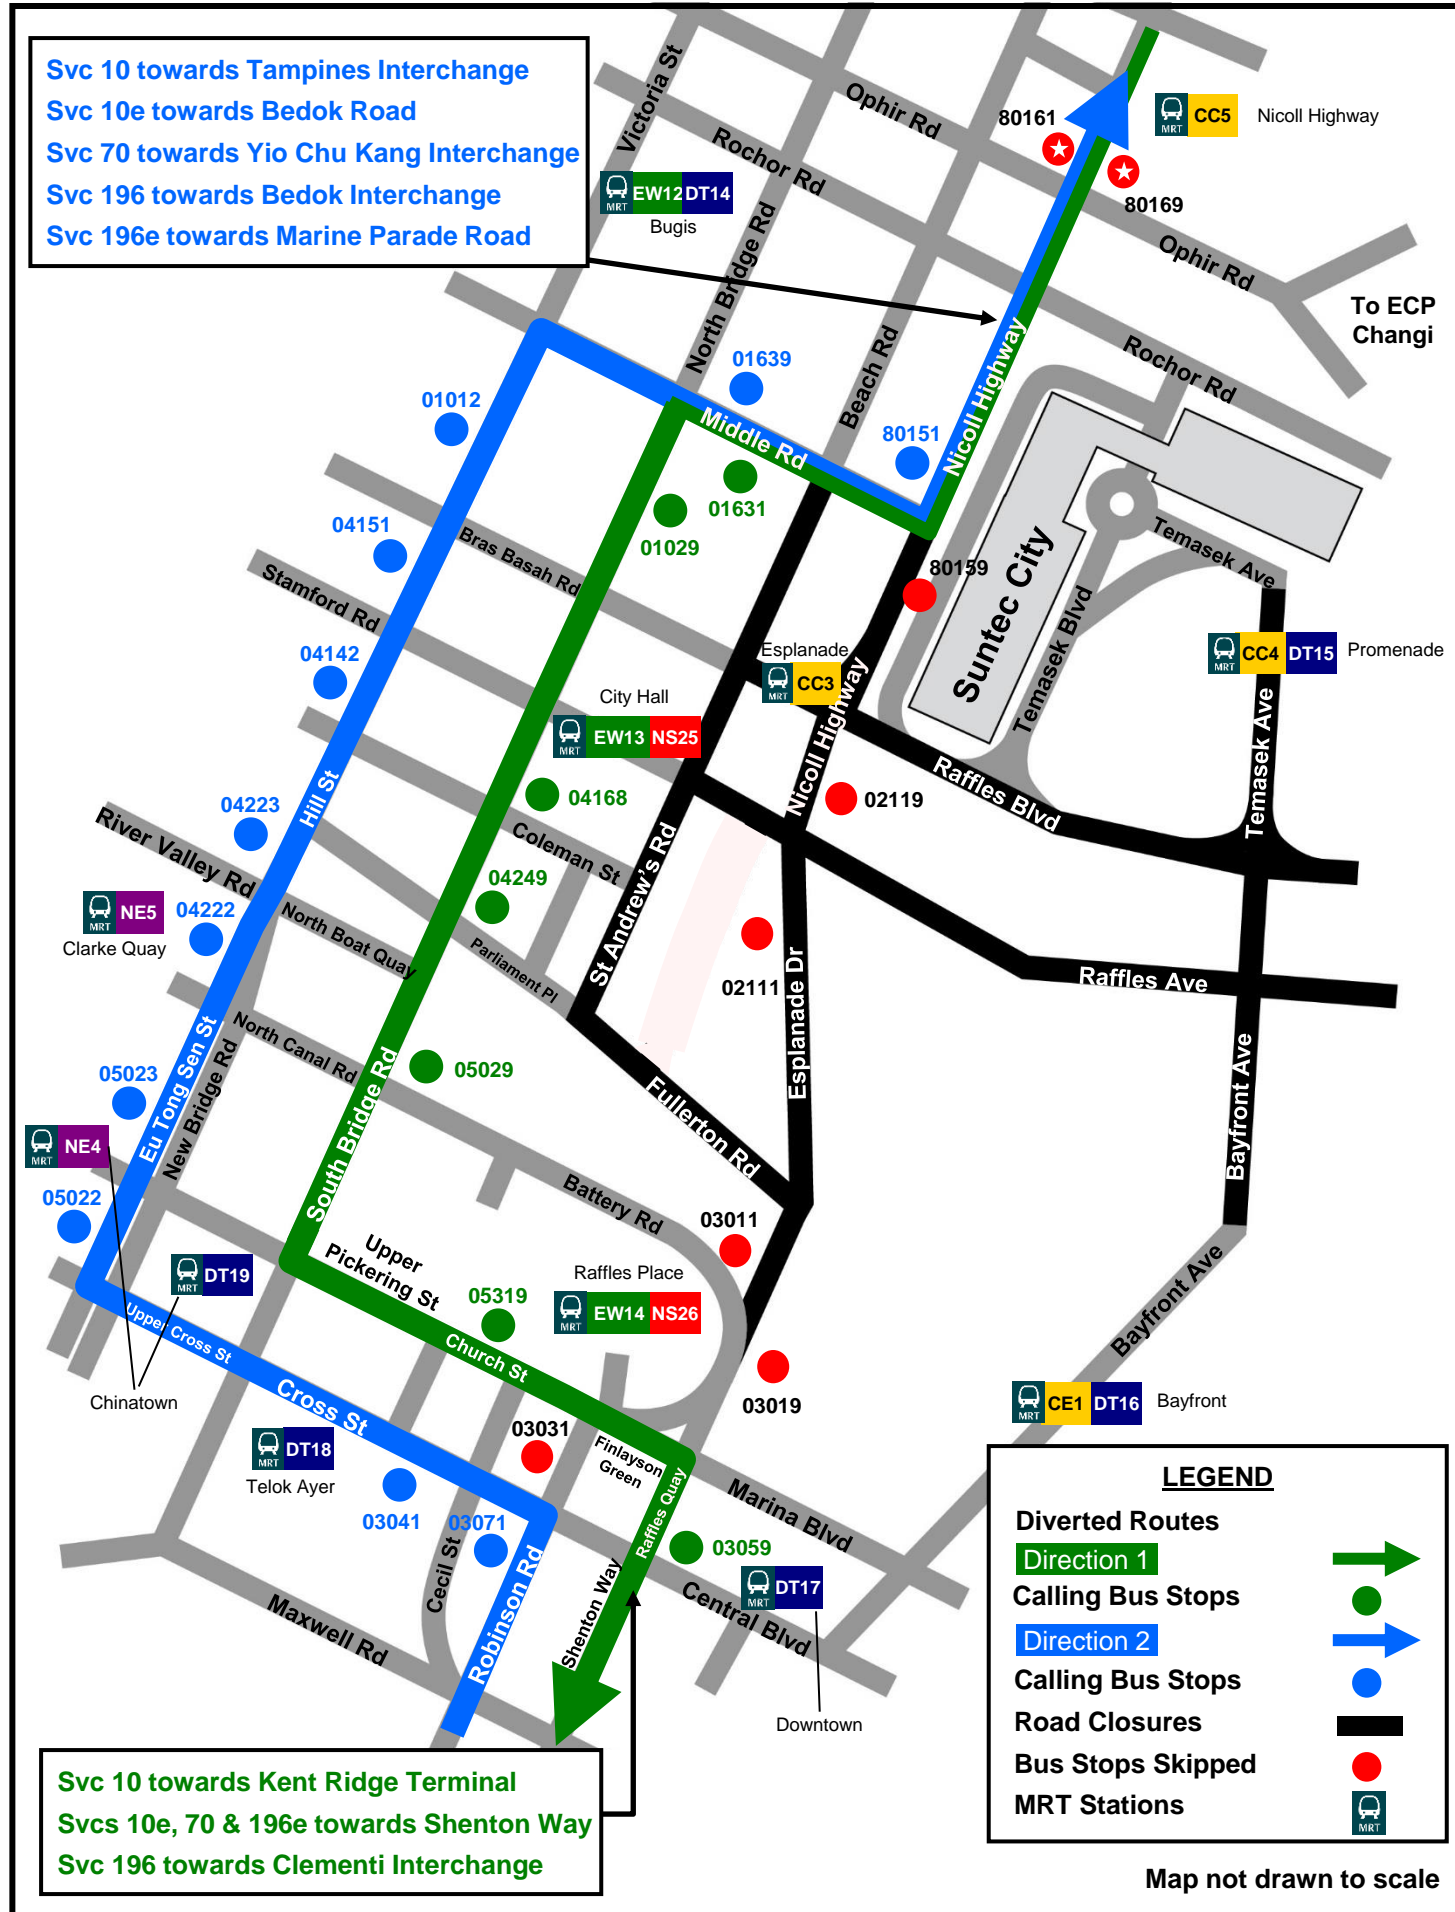

TEMPORARY ROUTE DIVERSION

巴士路线暂时改道 Lencongan Laluan Sementara தற்காலிக மாற்றுப்பாதை

Formula One Singapore Grand Prix 2024

10, 10e, 70, 196 & 196e

Tuesday, 17 September to
Monday, 23 September 2024

Due to road closures for the event, these services will be temporarily diverted, resulting in some bus stops being skipped along their regular routes. During this period, they will call at 18 bus stops along their diverted routes.

由于活动期间受道路关闭影响，这些巴士服务将暂时改道，因此不会在原本路线的部分巴士站停站。这段期间，这些巴士服务会在改道路线的18个巴士站停站。

Ekoran penutupan jalan bagi acara tersebut, khidmat ini akan dipesongkan buat sementara waktu, menyebabkan bas tidak berhenti di beberapa perhentian bus di sepanjang laluan biasa. Semasa tempoh ini, ia akan berhenti di 18 perhentian bus di sepanjang laluan yang dipesongkan.

இந்நிகழ்ச்சிக்காக சாலைகள் மூடப்படுவதால், இந்தச் சேவைகள் தற்காலிகமாகத் திருப்பிவிடப்பட்டு, வழக்கமான பயணப்பாதையில் உள்ள சில பேருந்து நிறுத்தங்களில் நிற்காது. இந்தக் காலகட்டத்தில், இச்சேவைகள் திருப்பிவிடப்பட்ட பயணப்பாதையில் உள்ள 18 பேருந்து நிறுத்தங்களில் நிற்கும்.

Bus Stop Skipped: 17 Sep - 23 Sep

Esplanade Drive
● 02111 Esplanade Bridge

Bus Stops Skipped: 18 Sep - 23 Sep (First Bus to Last Bus unless otherwise stated)

Nicoll Highway

- ★ 80161 Opposite Nicoll Highway Station
From 20 to 22 Sep, bus services will skip this bus stop from 7pm till end of service. On 18, 19 and 23 Sep, this bus stop will not be affected.
- ★ 80169 Nicoll Highway Station
From 20 to 22 Sep, bus services will skip this bus stop from 1pm till end of service. On 18, 19 and 23 Sep, this bus stop will not be affected.
- 80159 Suntec City
- 02119 Opposite War Memorial Park