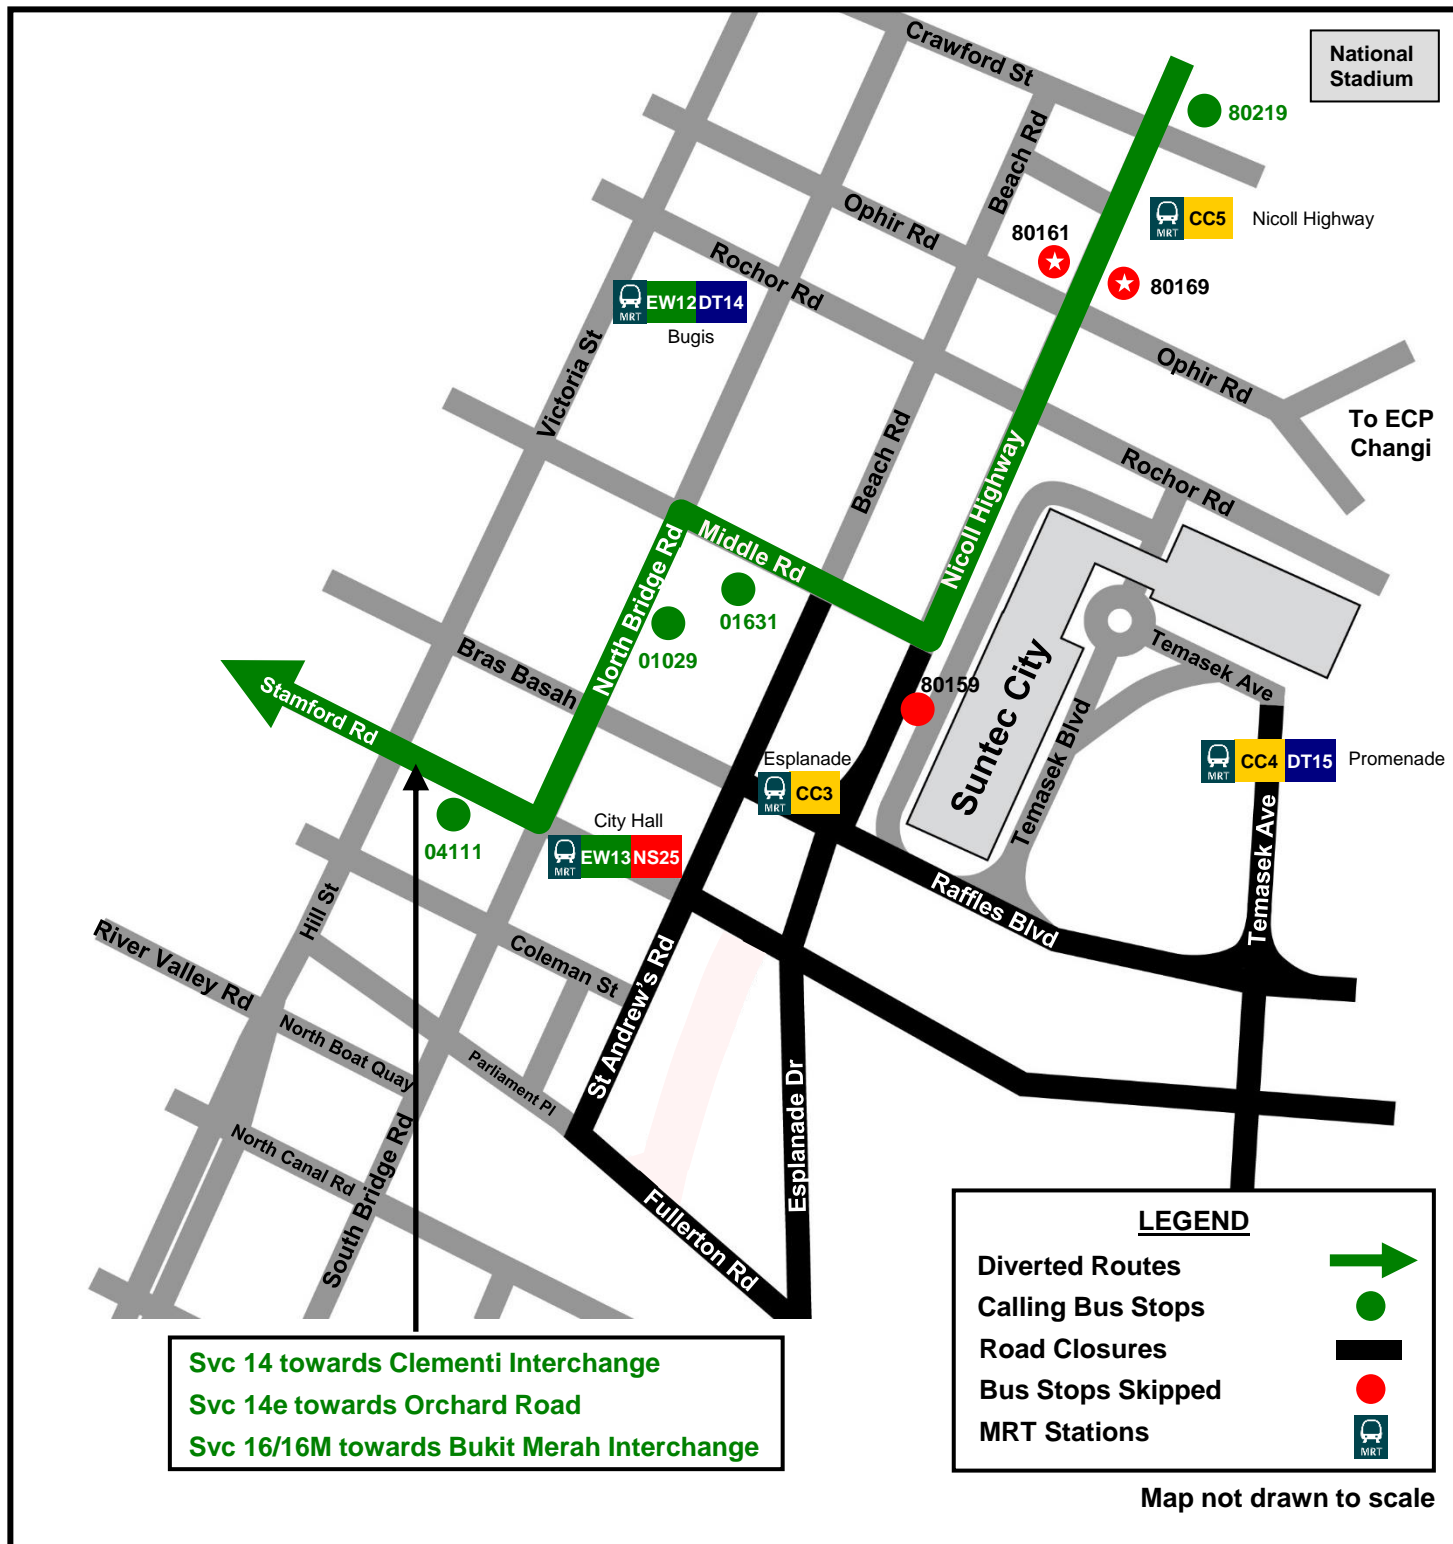

TEMPORARY ROUTE DIVERSION

巴士路线暂时改道 Lencongan Laluan Sementara தற்காலிக மாற்றுப்பாதை

Formula One Singapore Grand Prix 2024

14, 14e & 16/16M

Wednesday, 18 September to
Monday, 23 September 2024

Due to road closures for the event, these services will be temporarily diverted, resulting in some bus stops being skipped along their regular routes. During this period, they will call at four bus stops along their diverted routes.

由于活动期间受道路关闭影响，这些巴士服务将暂时改道，因此不会在原本路线的部分巴士站停站。这段期间，这些巴士服务会在改道路线的四个巴士站停站。

Ekoran penutupan jalan bagi acara tersebut, khidmat ini akan dipesongkan buat sementara waktu, menyebabkan bas tidak berhenti di beberapa perhentian bus di sepanjang laluan biasa. Semasa tempoh ini, ia akan berhenti di empat perhentian bus di sepanjang laluan yang dipesongkan.

இந்நிகழ்ச்சிக்காக சாலைகள் மூடப்படுவதால், இந்தச் சேவைகள் தற்காலிகமாகத் திருப்பிவிடப்பட்டு, வழக்கமான பயணப்பாதையில் உள்ள சில பேருந்து நிறுத்தங்களில் நிற்காது. இந்தக் காலகட்டத்தில், இச்சேவைகள் திருப்பிவிடப்பட்ட பயணப்பாதையில் உள்ள நான்கு பேருந்து நிறுத்தங்களில் நிற்கும்.

Bus Stops Skipped: (First Bus to Last Bus unless otherwise stated)

Nicoll Highway

- ★ 80161 Opposite Nicoll Highway Station
From 20 to 22 Sep, bus services will skip this bus stop from 7pm till end of service.
On 18, 19 and 23 Sep, this bus stop will not be affected.
- ★ 80169 Nicoll Highway Station
From 20 to 22 Sep, bus services will skip this bus stop from 1pm till end of service. On 18, 19 and 23 Sep, this bus stop will not be affected.
- 80159 Suntec City