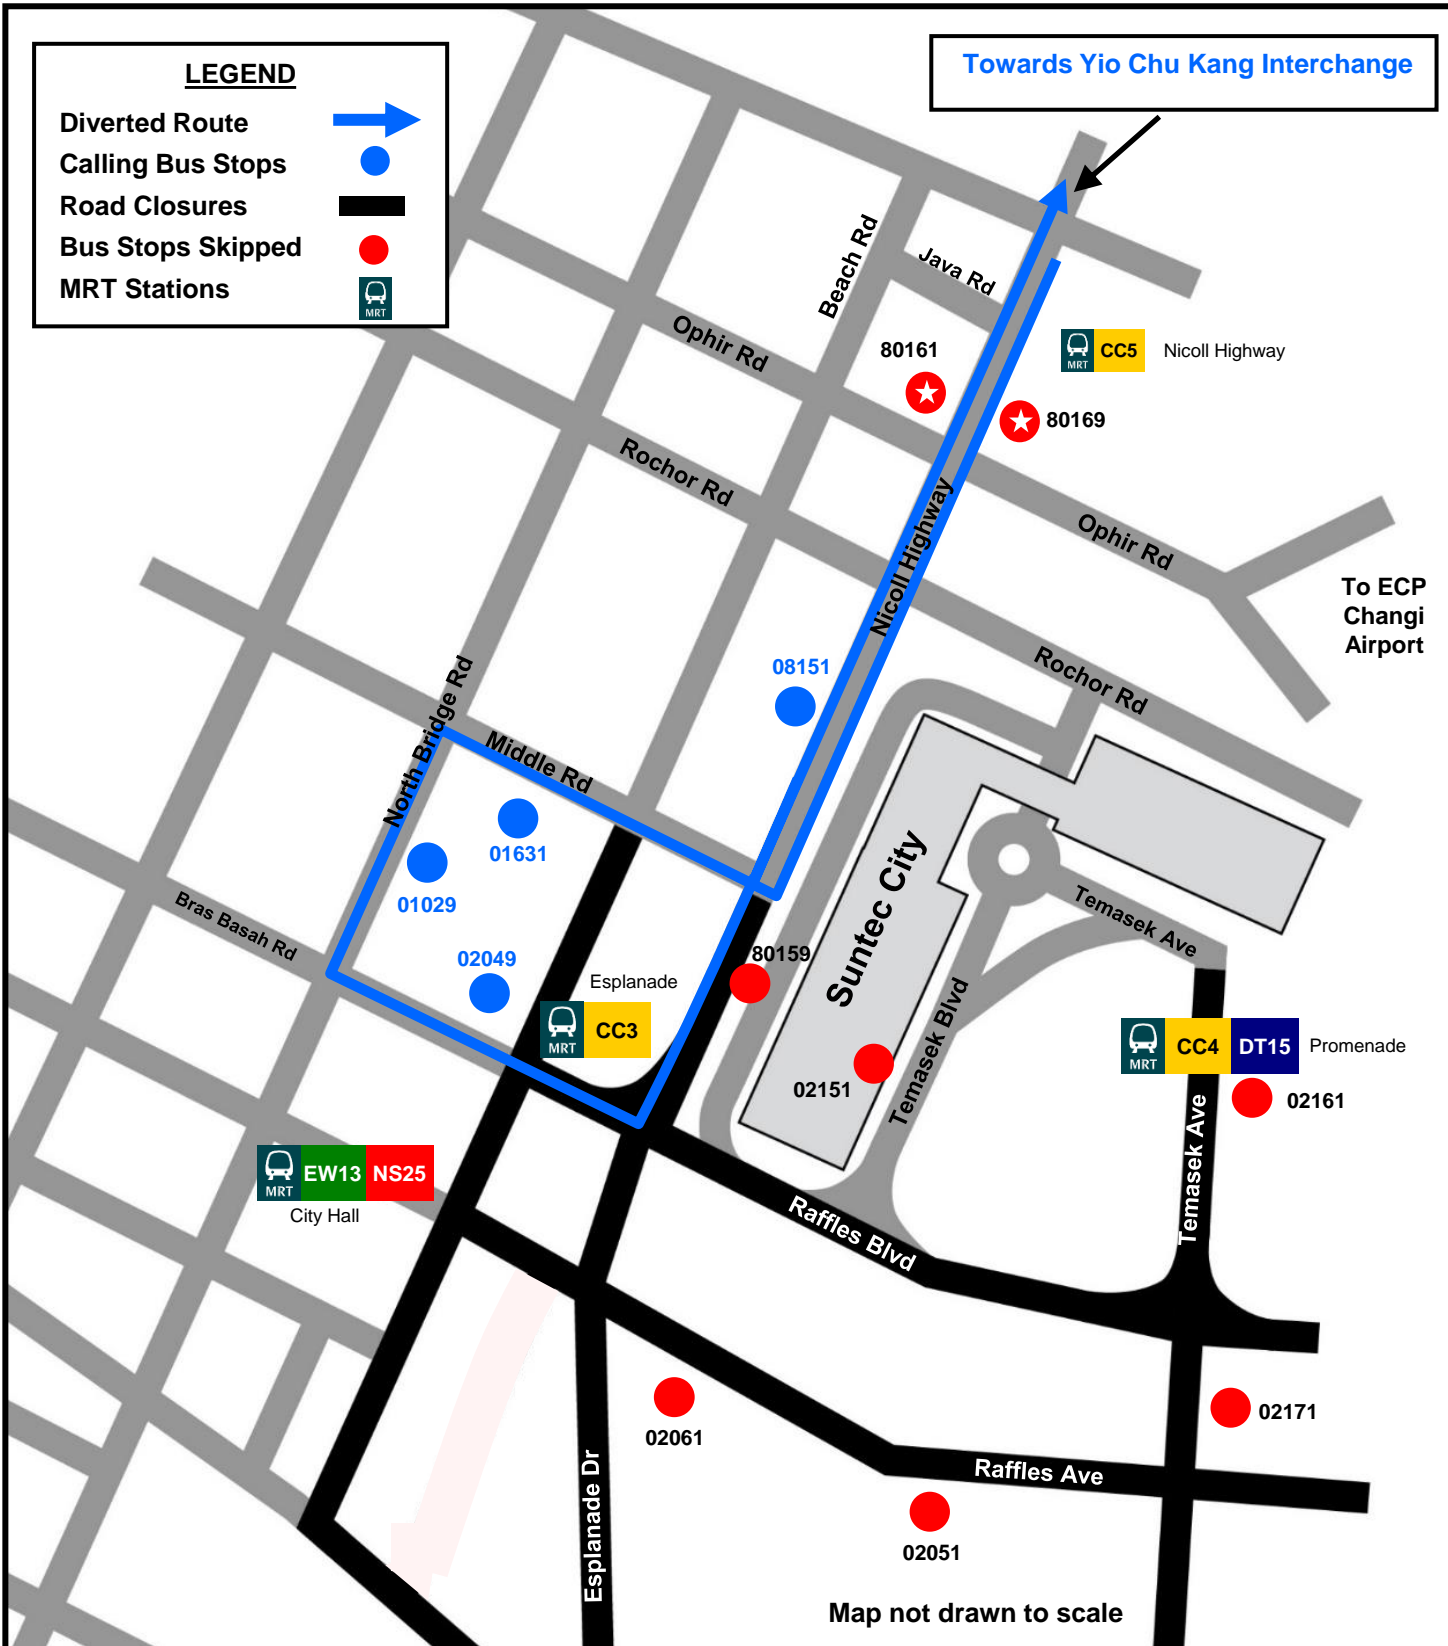

TEMPORARY ROUTE DIVERSION

巴士路线暂时改道 Lencongan Laluan Sementara தற்காலிக மாற்றுப்பாதை

Formula One Singapore Grand Prix 2024

70M

Wednesday, 18 September to
Monday, 23 September 2024

Due to road closures for the event, **Service 70M** will be temporarily diverted, resulting in some bus stops being skipped along Nicoll Highway, Temasek Boulevard, Temasek Avenue and Raffles Avenue. During this period, it will call at four bus stops along its diverted route.

由于活动期间受道路关闭影响，70M号巴士将暂时改道，因此不会在尼浩大道、淡马锡林荫道、淡马锡道和莱佛士道的部分巴士站停站。这段期间，巴士会在改道路线的四个巴士站停站。

Ekoran penutupan jalan bagi acara tersebut, **Khidmat 70M** akan dipesongkan buat sementara waktu, menyebabkan bas tidak berhenti di beberapa perhentian bus di Nicoll Highway, Temasek Boulevard, Temasek Avenue dan Raffles Avenue. Semasa tempoh ini, ia akan berhenti di empat perhentian bus di sepanjang laluan yang dipesongkan.

இந்நிகழ்ச்சிக்காக சாலைகள் மூடப்படுவதால், பேருந்து சேவை 70M தற்காலிகமாகத் திருப்பிவிடப்பட்டு, நிக்கல் ஹைவே, தெமாசெக் பொலிவார்ட், தெமாசெக் அவென்யூ, இராஃபிள்ஸ் அவென்யூ ஆகியவற்றில் உள்ள சில பேருந்து நிறுத்தங்களில் நிற்காது. இந்தக் காலகட்டத்தில், இச்சேவை திருப்பிவிடப்பட்ட பயணப்பாதையில் உள்ள நான்கு பேருந்து நிறுத்தங்களில் நிற்கும்.

Bus Stops Skipped: (First Bus to Last Bus unless otherwise stated)

- Nicoll Highway**
- ★ 80161 Opposite Nicoll Highway Station
From 20 to 22 Sep, Service 70M will skip this bus stop from 7pm till end of service.
On 18, 19 and 23 Sep, this bus stop will not be affected.
 - ★ 80169 Nicoll Highway Station
From 20 to 22 Sep, Service 70M will skip this bus stop from 1pm till end of service.
On 18, 19 and 23 Sep, this bus stop will not be affected.
 - 80159 Suntec City
- Temasek Boulevard**
- 02151 Suntec Convention Centre
- Temasek Avenue**
- 02161 After Promenade Station Exit C
 - 02171 Opposite The Ritz-Carlton
- Raffles Avenue**
- 02051 The Float @ Marina Bay
 - 02061 The Esplanade