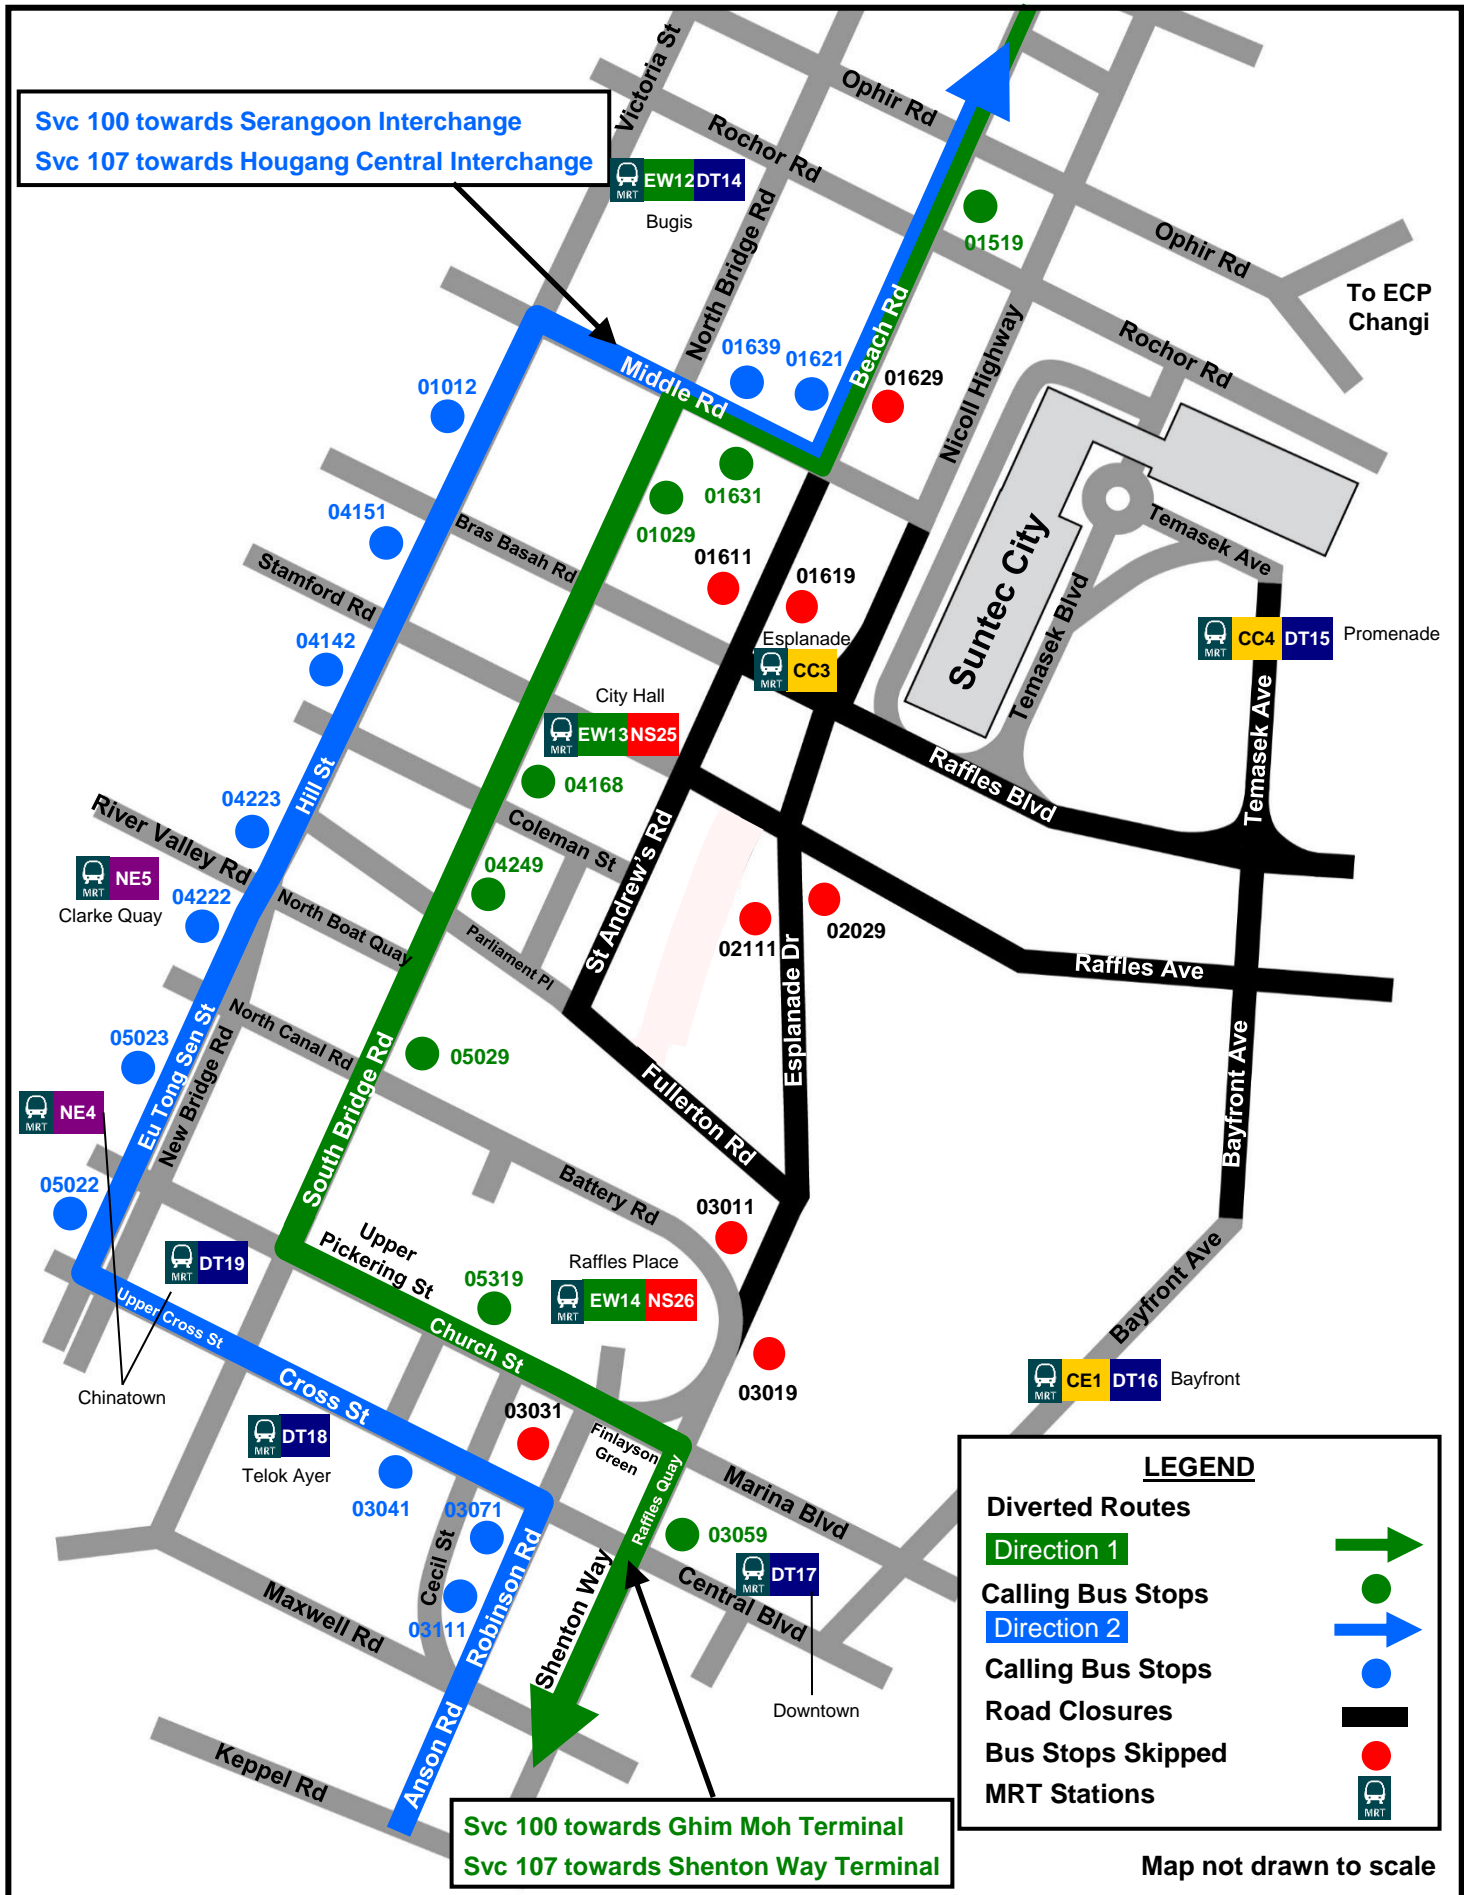

TEMPORARY ROUTE DIVERSION

巴士路线暂时改道 Lencongan Laluan Sementara தற்காலிக மாற்றுப்பாதை

Formula One Singapore Grand Prix 2024

100 & 107

Tuesday, 17 September to
Monday, 23 September 2024

Due to road closures for the event, these services will be temporarily diverted, resulting in some bus stops being skipped along their regular routes. During this period, they will call at 20 bus stops along their diverted routes.

由于活动期间受道路关闭影响，这些巴士服务将暂时改道，因此不会在原本路线的部分巴士站停站。这段期间，这些巴士服务会在改道路线的20个巴士站停站。

Ekoran penutupan jalan bagi acara tersebut, khidmat ini akan dipesongkan buat sementara waktu, menyebabkan bas tidak berhenti di beberapa perhentian bus di sepanjang laluan biasa. Semasa tempoh ini, ia akan berhenti di 20 perhentian bus di sepanjang laluan yang dipesongkan.

இந்நிகழ்ச்சிக்காக சாலைகள் மூடப்படுவதால், இந்தச் சேவைகள் தற்காலிகமாகத் திருப்பிவிடப்பட்டு, வழக்கமான பயணப்பாதையில் உள்ள சில பேருந்து நிறுத்தங்களில் நிற்காது. இந்தக் காலகட்டத்தில், இச்சேவைகள் திருப்பிவிடப்பட்ட பயணப்பாதையில் உள்ள 20 பேருந்து நிறுத்தங்களில் நிற்கும்.

Bus Stop Skipped: 17 Sep - 23 Sep

- Esplanade Drive**
- 02111 Esplanade Bridge

Bus Stops Skipped: 18 Sep - 23 Sep

- Beach Road**
- 01629 Shaw Towers
 - 01611 After Raffles Hotel
 - 01619 Esplanade Station Exit F
- Esplanade Drive**
- 02029 After Esplanade Station Exit D
- Collyer Quay**
- 03019 OUE Bayfront
- Robinson Road**
- 03031 Raffles Place Station Exit F
- Fullerton Road**
- 03011 Fullerton Square