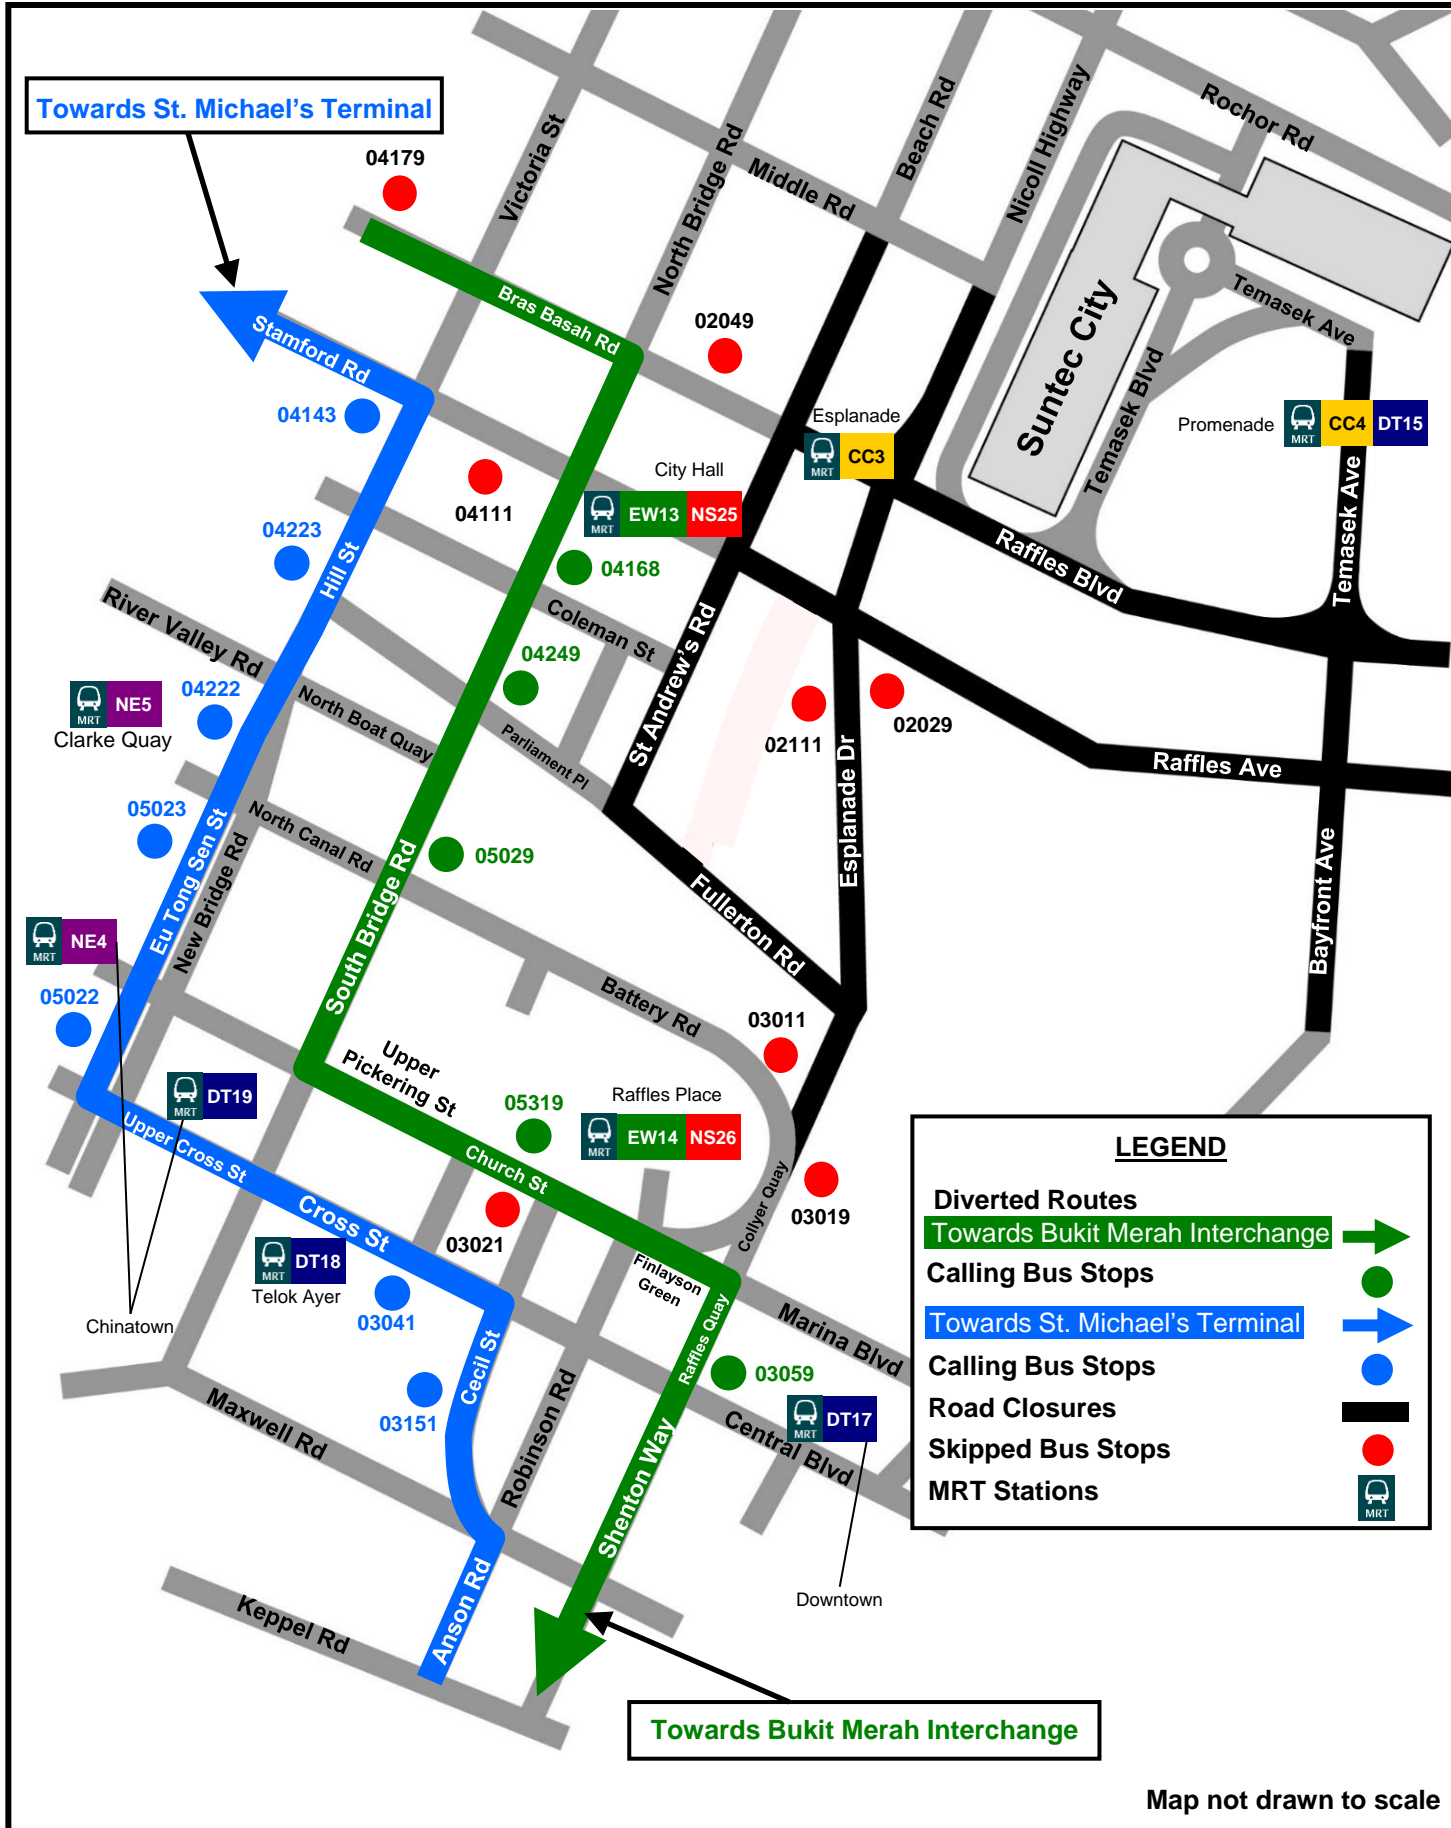

# 131

Tuesday, 17 September to  
Monday, 23 September 2024

Due to road closures for the event, **Service 131** will be temporarily diverted, resulting in some bus stops being skipped along its regular route. During this period, it will call at 12 bus stops along its diverted route.

由于活动期间受道路关闭影响，131号巴士将暂时改道，因此不会在原本路线的部分巴士站停站。这段期间，巴士会在改道路线的12个巴士站停站。

Ekoran penutupan jalan bagi acara tersebut, **Khidmat 131** akan dipesongkan buat sementara waktu, menyebabkan bus tidak berhenti di beberapa perhentian bus di sepanjang laluan biasa. Semasa tempoh ini, ia akan berhenti di 12 perhentian bus di sepanjang laluan yang dipesongkan.

இந்நிகழ்ச்சிக்காக சாலைகள் மூடப்படுவதால், சேவை 131 தற்காலிகமாகத் திருப்பிவிடப்பட்டு, வழக்கமான பயணப்பாதையில் உள்ள சில பேருந்து நிறுத்தங்களில் நிற்காது. இந்தக் காலகட்டத்தில், இச்சேவை திருப்பிவிடப்பட்ட பயணப்பாதையில் உள்ள 12 பேருந்து நிறுத்தங்களில் நிற்கும்.