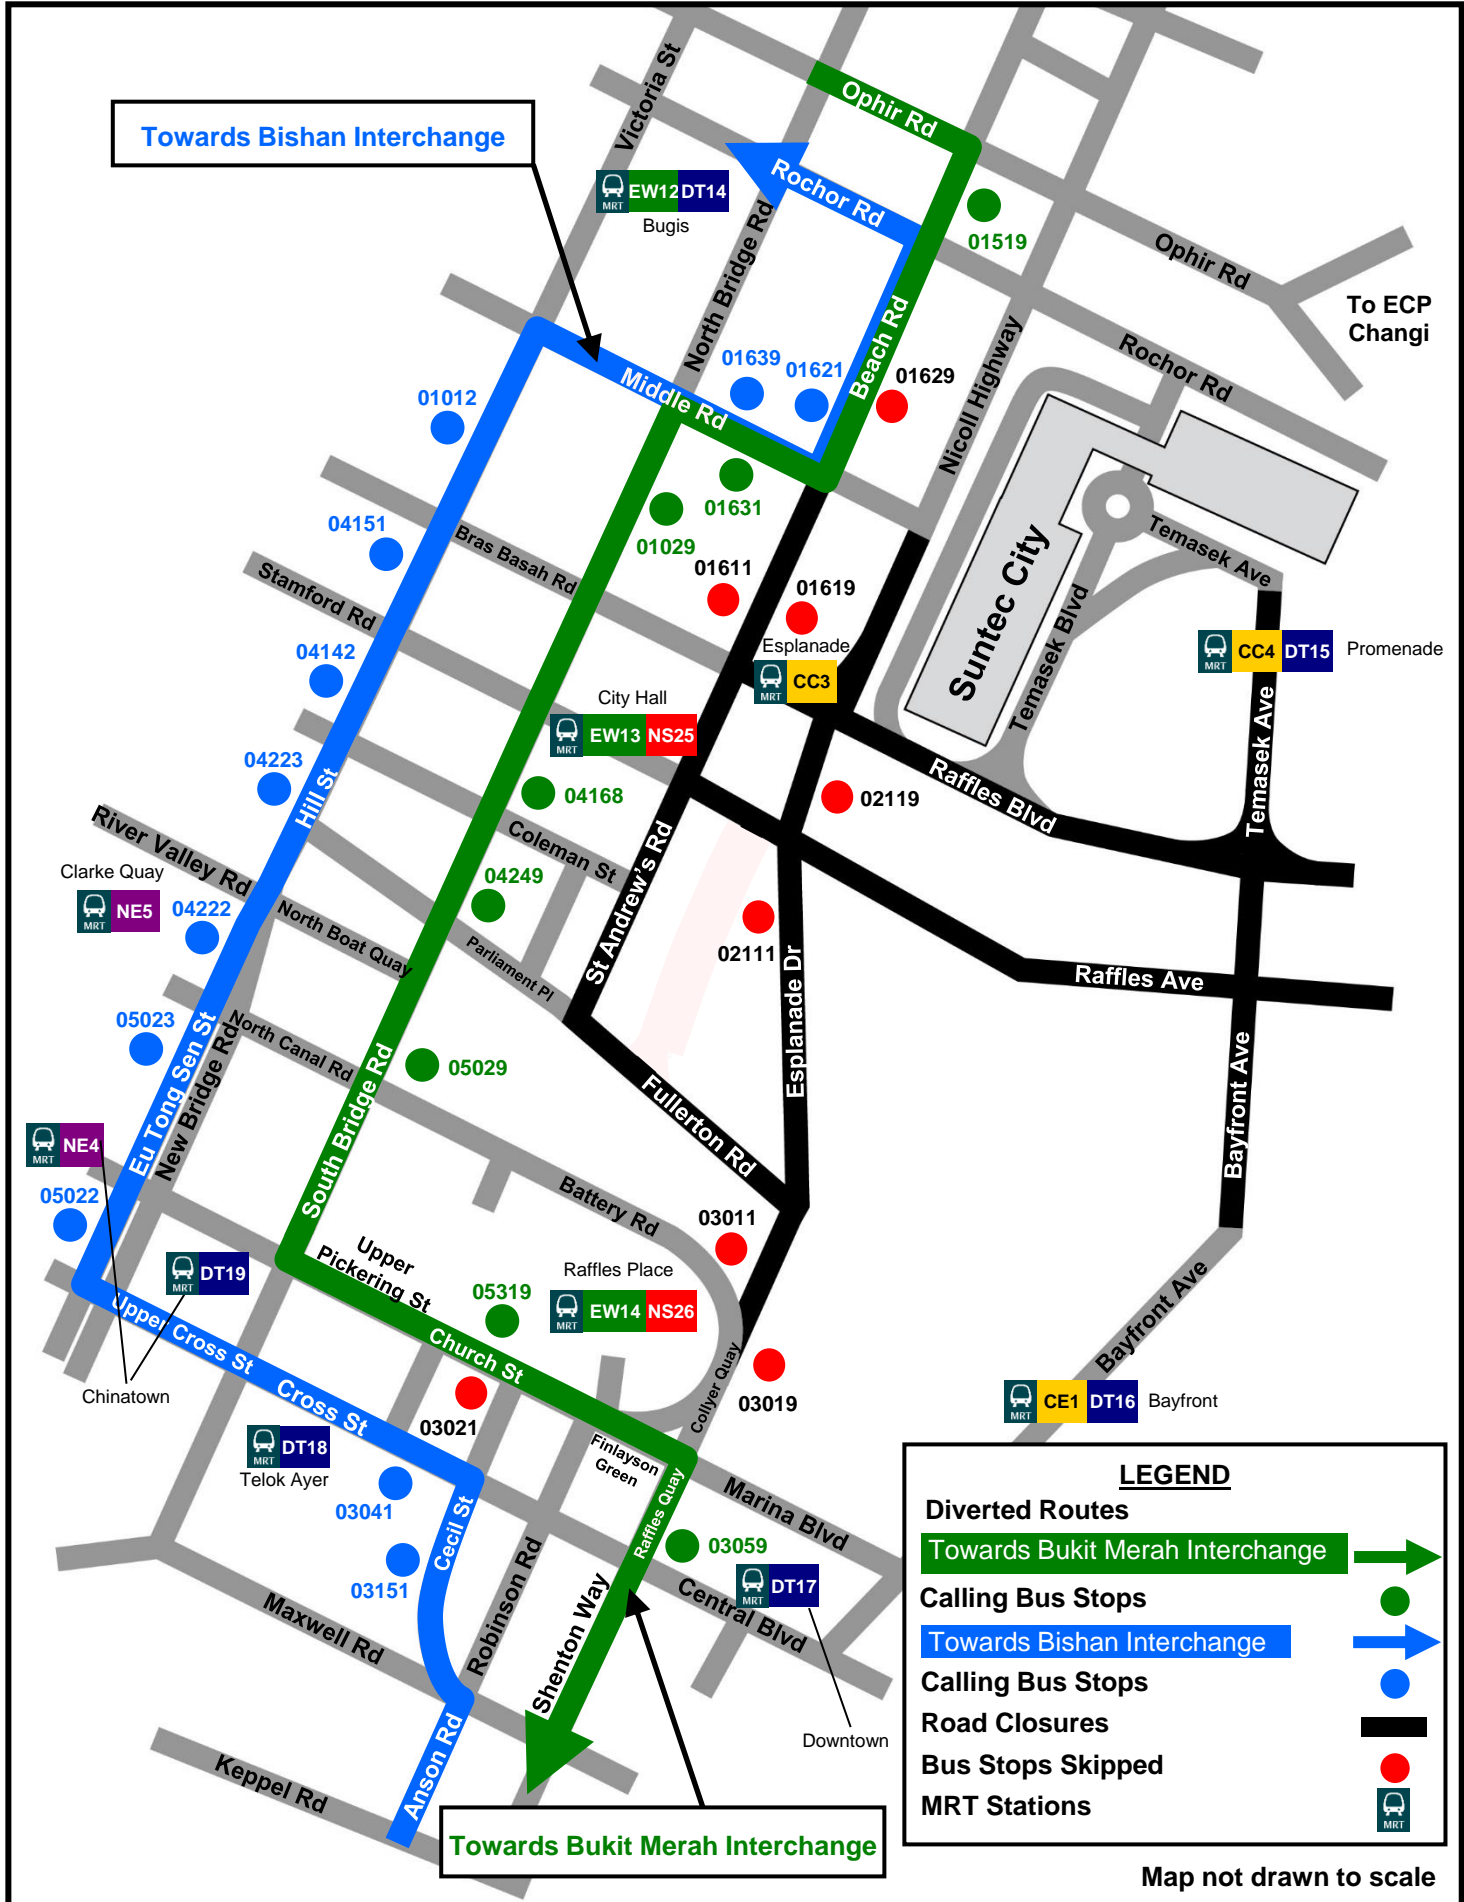

TEMPORARY ROUTE DIVERSION

巴士路线暂时改道 Lencongan Laluan Sementara தற்காலிக மாற்றுப்பாதை

Formula One Singapore Grand Prix 2024

57

Tuesday, 17 September to
Monday, 23 September 2024

Due to road closures for the event, **Service 57** will be temporarily diverted, resulting in some bus stops being skipped along its regular route. During this period, it will call at 19 bus stops along its diverted route.

இந்நிகழ்ச்சிக்காக சாலைகள் மூடப்படுவதால், பேருந்து சேவை 57 தற்காலிகமாகத் திருப்பிவிடப்பட்டு, வழக்கமான பயணப்பாதையில் உள்ள சில பேருந்து நிறுத்தங்களில் நிற்காது. இந்தக் காலகட்டத்தில், இச்சேவை திருப்பிவிடப்பட்ட பயணப்பாதையில் உள்ள 19 பேருந்து நிறுத்தங்களில் நிற்கும்.

Bus Stop Skipped: 17 Sep - 23 Sep

Esplanade Drive
● 02111 Esplanade Bridge

Bus Stops Skipped: 18 Sep - 23 Sep

Beach Road
● 01629 Shaw Towers
● 01611 After Raffles Hotel
● 01619 Esplanade Station Exit F

Nicoll Highway
● 02119 Opposite War Memorial Park

Middle Road
● 01631 After Beach Road

North Bridge Road
● 01029 Opposite National Library
● 04168 After City Hall Station Exit B
● 04249 Opposite The Treasury

South Bridge Road
● 05029 Boat Quay

Church Street
● 05319 OCBC Centre