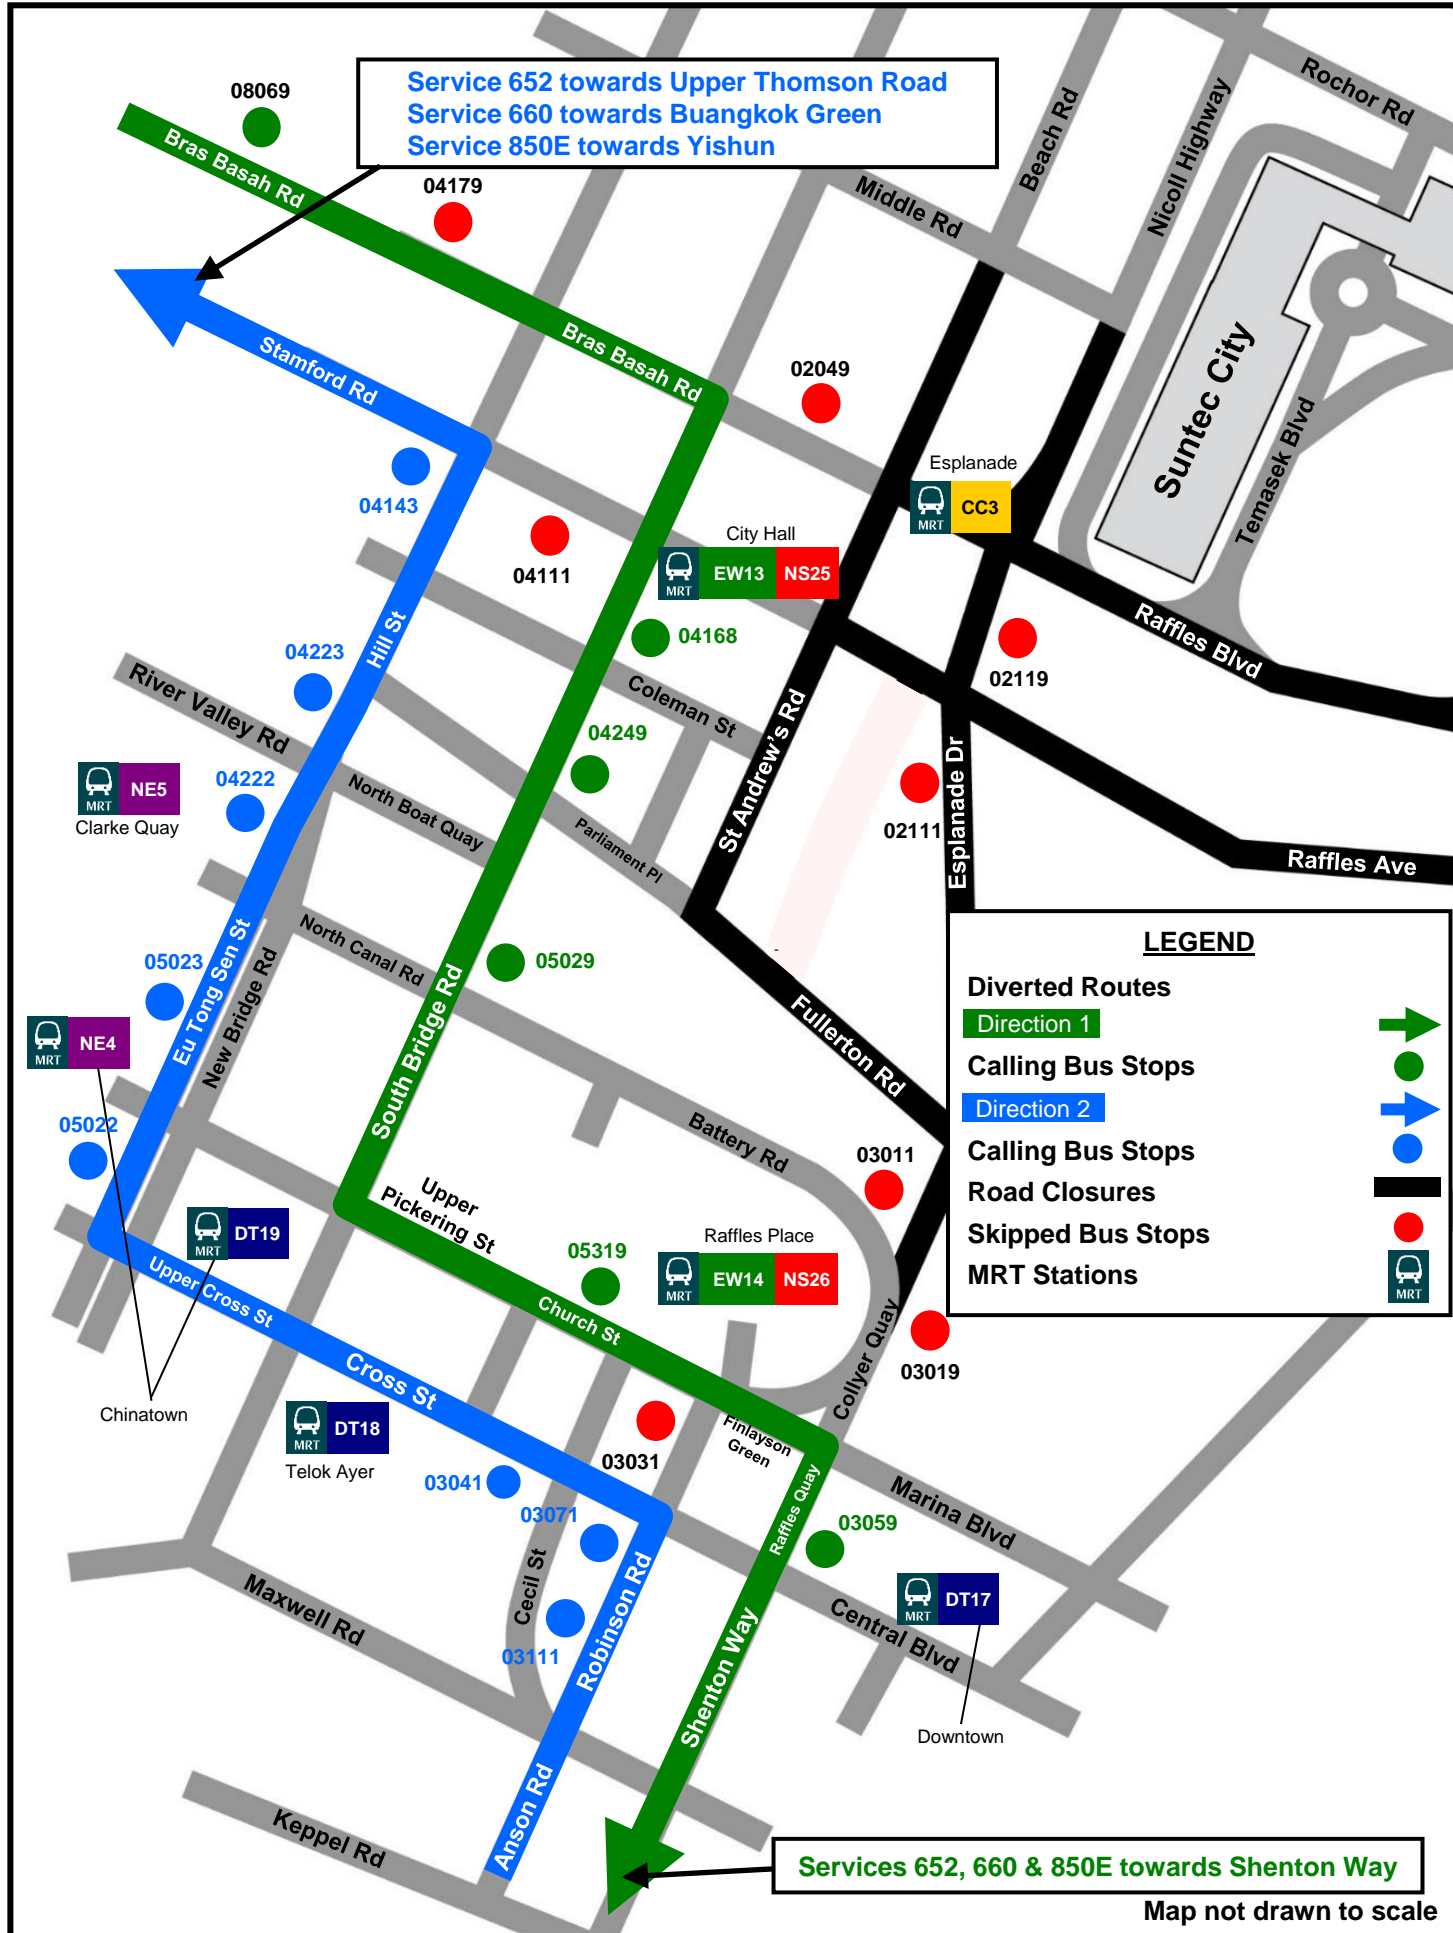

## Formula One Singapore Grand Prix 2024

652, 660 & 850E

Tuesday, 17 September to  
Monday, 23 September 2024

Due to road closures for the event, these services will be temporarily diverted, resulting in some bus stops being skipped along their regular routes. During this period, they will call at 14 bus stops along their diverted routes.

இந்நிகழ்ச்சிக்காக சாலைகள் மூடப்படுவதால், இந்தச் சேவைகள் தற்காலிகமாகத் திருப்பிவிடப்பட்டு, வழக்கமான பயணப்பாதையில் உள்ள சில பேருந்து நிறுத்தங்களில் நிற்காது. இந்தக் காலகட்டத்தில், இச்சேவைகள் திருப்பிவிடப்பட்ட பயணப்பாதையில் உள்ள 14 பேருந்து நிறுத்தங்களில் நிற்கும்.

Bus Stop Skipped: 17 Sep - 23 Sep	
<b>Esplanade Drive</b>	● 02111 Esplanade Bridge
Bus Stops Skipped: 18 Sep - 23 Sep	
<b>Bras Basah Road</b>	● 04179 After Bras Basah Station Exit A ● 02049 Raffles Hotel
<b>Nicoll Highway</b>	● 02119 Opposite War Memorial Park
<b>Collyer Quay</b>	● 03019 OUE Bayfront
<b>Robinson Road</b>	● 03031 Raffles Place Station Exit F
<b>Fullerton Road</b>	● 03011 Fullerton Square
<b>Stamford Road</b>	● 04111 Capitol Building
Calling Bus Stops: 18 Sep - 23 Sep	
Direction 1	
<b>Bras Basah Road</b>	● 08069 Bencoolen Station Exit B Existing bus stop for Svcs 652, 660 and 850E.
<b>North Bridge Road</b>	● 04168 After City Hall Station Exit B ● 04249 Opposite The Treasury
<b>South Bridge Road</b>	● 05029 Boat Quay
<b>Church Street</b>	● 05319 OCBC Centre
<b>Raffles Quay</b>	● 03059 One Raffles Quay Existing bus stop for Svcs 652, 660 and 850E.
Direction 2	
<b>Robinson Road</b>	● 03111 After Capital Tower Existing bus stop for Svcs 652, 660 and 850E. ● 03071 80 Robinson Road
<b>Cross Street</b>	● 03041 Telok Ayer Station Exit A
<b>Eu Tong Sen Street</b>	● 05022 After Chinatown Station Exit D ● 05023 Opposite Hong Lim Park ● 04222 Clarke Quay Station Exit E
<b>Hill Street</b>	● 04223 Old Hill Street Police Station ● 04143 Stamford Court