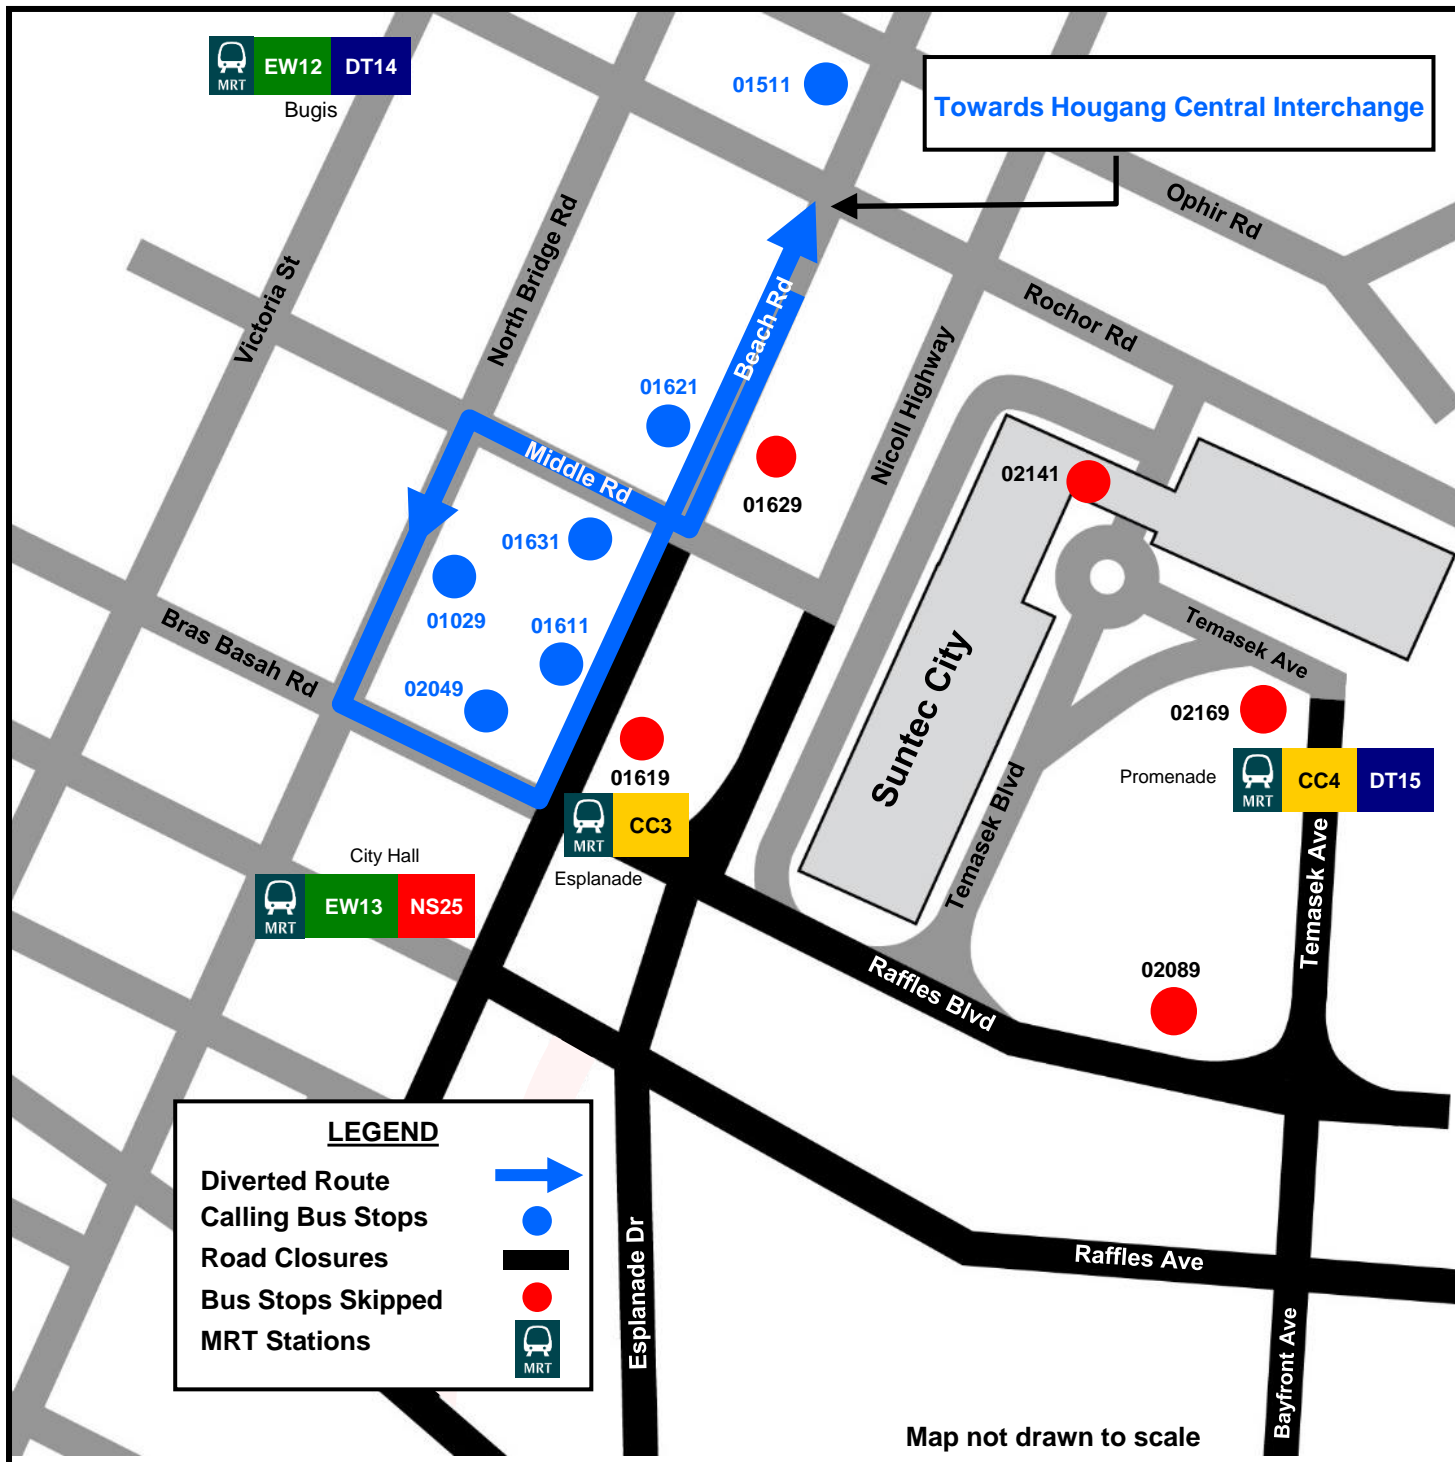

TEMPORARY ROUTE DIVERSION

巴士路线暂时改道 Lencongan Laluan Sementara தற்காலிக மாற்றுப்பாதை

Formula One Singapore Grand Prix 2024

107M

Wednesday, 18 September to
Monday, 23 September 2024

Due to road closures for the event, **Service 107M** will be temporarily diverted, resulting in some bus stops being skipped along Beach Road, Raffles Boulevard, Temasek Avenue and Temasek Boulevard. During this period, it will call at six bus stops along its diverted route.

由于活动期间受道路关闭影响，107M号巴士将暂时改道，因此不会在美芝路、莱佛士林荫道、淡马锡道和淡马锡林荫道的部分巴士站停站。这段期间，巴士会在改道路线的六个巴士站停站。

Ekoran penutupan jalan bagi acara tersebut, **Khidmat 107M** akan dipesongkan buat sementara waktu, menyebabkan bas tidak berhenti di beberapa perhentian bus di Beach Road, Raffles Boulevard, Temasek Avenue dan Temasek Boulevard. Semasa tempoh ini, ia akan berhenti di enam perhentian bus di sepanjang laluan yang dipesongkan.

இந்நிகழ்ச்சிக்காக சாலைகள் மூடப்படுவதால், பேருந்து சேவை 107M தற்காலிகமாகத் திருப்பிவிடப்பட்டு, பீச் ரோடு, இராஃபிள்ஸ் பொலிவார்ட், தெமாசெக் அவென்யூ, தெமாசெக் பொலிவார்ட் ஆகியவற்றில் உள்ள சில பேருந்து நிறுத்தங்களில் நிற்காது. இந்தக் காலகட்டத்தில், இந்தக் காலகட்டத்தில், இச்சேவை திருப்பிவிடப்பட்ட பயணப்பாதையில் உள்ள ஆறு பேருந்து நிறுத்தங்களில் நிற்கும்.

Bus Stops Skipped:
Beach Road
● 01629 Shaw Tower
● 01619 Esplanade Station Exit F
Raffles Boulevard
● 02089 Promenade Station/Pan Pacific
Temasek Avenue
● 02169 Promenade Station Exit B
Temasek Boulevard
● 02141 Suntec Tower Two