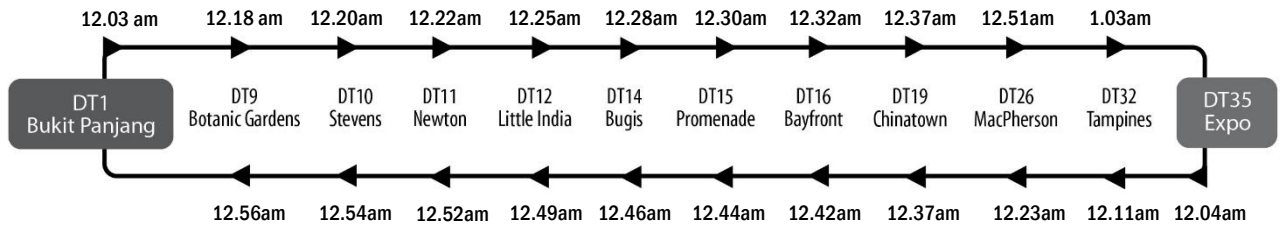

Last Train Timings of Interchange Stations

转换站的地铁末班车服务时间 | Jadual kereta api terakhir di stesen pertukaran | இரயில் சந்திப்பு நிலையங்களில் கடைசி இரயில் செயல்படும் நேரங்கள்

North East Line

Downtown Line

Last Bus Timings of Selected Bus Services Departing the Interchanges and Bus Stops