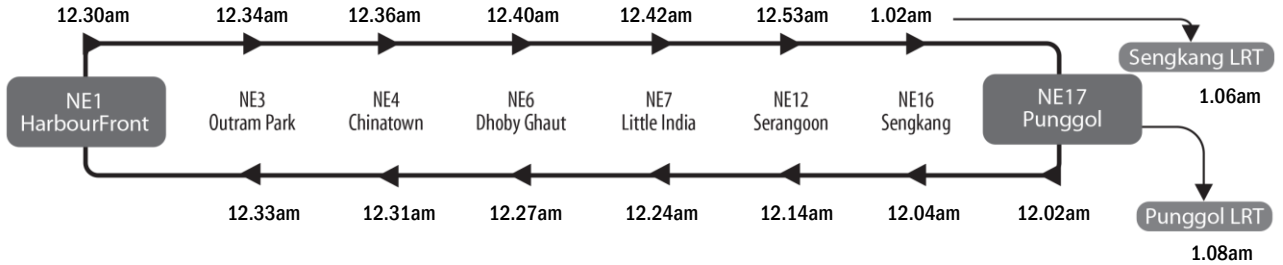

Extension of Train and Bus Operational Hours on the Eve of Vesak Day, 1 June 2023

地铁与巴士服务将在卫塞节前夕(2023年6月1日)延长服务时间 | Lanjutan Waktu Operasi Kereta Api dan Bas pada malam sebelum Hari Vesak, 1 Jun 2023 | விசாக தினத்திற்கு முந்தைய தினம், 1 ஜூன் 2023 அன்று, இரயில் மற்றும் பேருந்து சேவைகள் செயல்படும் நேரம் நீட்டிக்கப்படுகிறது

Last Train Timings of Interchange Stations

转换站的地铁末班车服务时间 | Jadual kereta api terakhir di stesen pertukaran | இரயில் சந்திப்பு நிலையங்களில் கடைசி இரயில் செயல்படும் நேரங்கள்

North East Line

Downtown Line