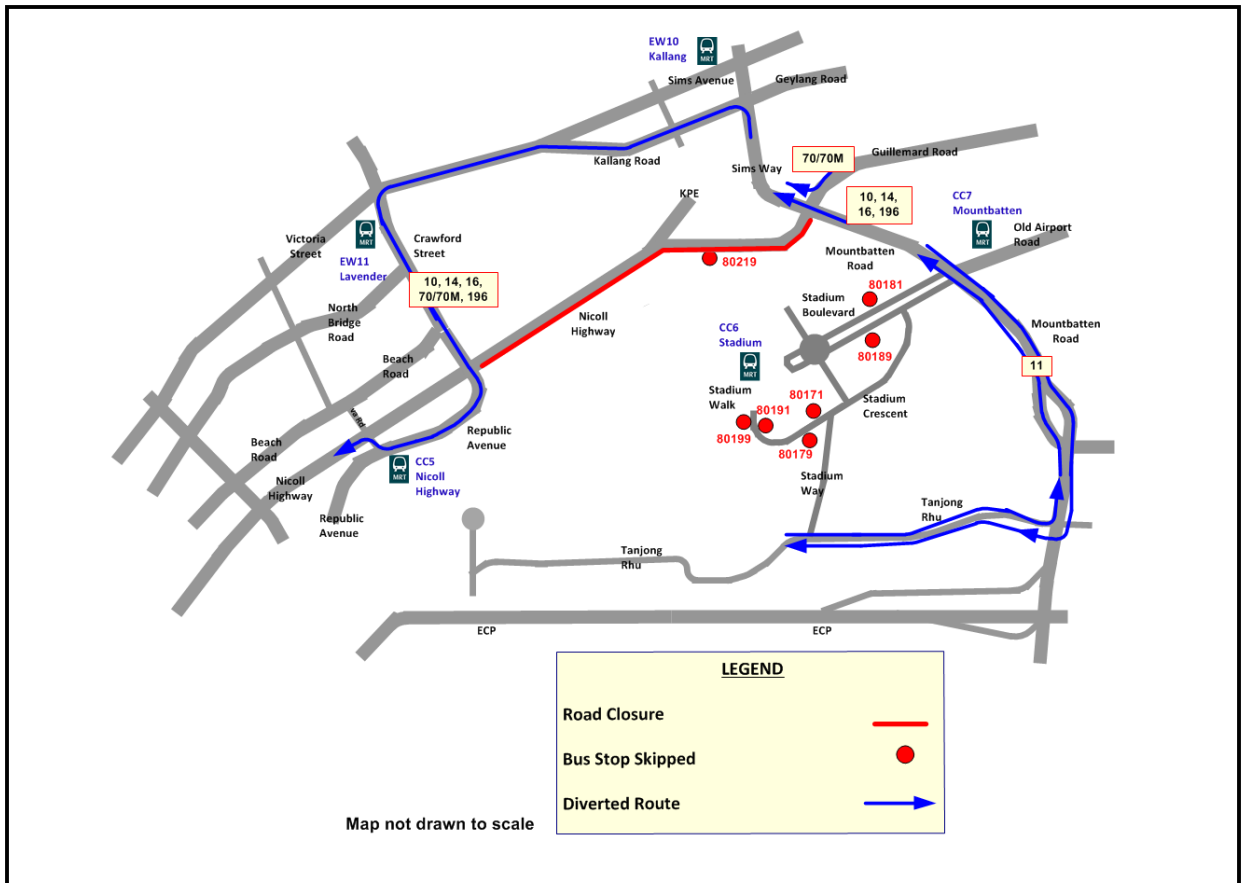

# Bus Services to Skip Bus Stops

巴士路线暂不停靠的车站

Perkhidmatan bas tidak akan berhenti di perhentian bus  
பேருந்து சேவைகள் சில பேருந்து நிறுத்தங்களுக்கு செல்லாது

**Saturdays, 9 & 16 July 2016, 3.30pm to 11.59pm**

**NDP 2016 National Education Show**

Road Name 路名 • Nama Jalan • தெருப் பெயர்கள்	Bus Stop Skipped 不停靠的车站 • Bas Tidak Berhenti di Perhentian • தவிர்க்கப்பட்ட பேருந்து நிறுத்தங்கள்	Time 時間 • Waktu • நேரம்	Affected Bus Services 受影响的路线 • Perkhidmatan Bas Yang Terjejas • பாதிக்கப்பட்ட பேருந்துச் சேவைகள்
Nicoll Highway	(80219) National Stadium	3.30pm to 10.00pm	10, 14, 16, 70/70M, 196
Stadium Boulevard	(80181) Kallang Squash Centre (80189) Opp Kallang Squash Centre	4.00pm to 11.59pm	11
Stadium Crescent	(80179) Opp Car Park F (80199) S'pore Indoor Stadium		
Stadium Walk	(80171) Car Park F (80191) Opp S'pore Indoor Stadium		