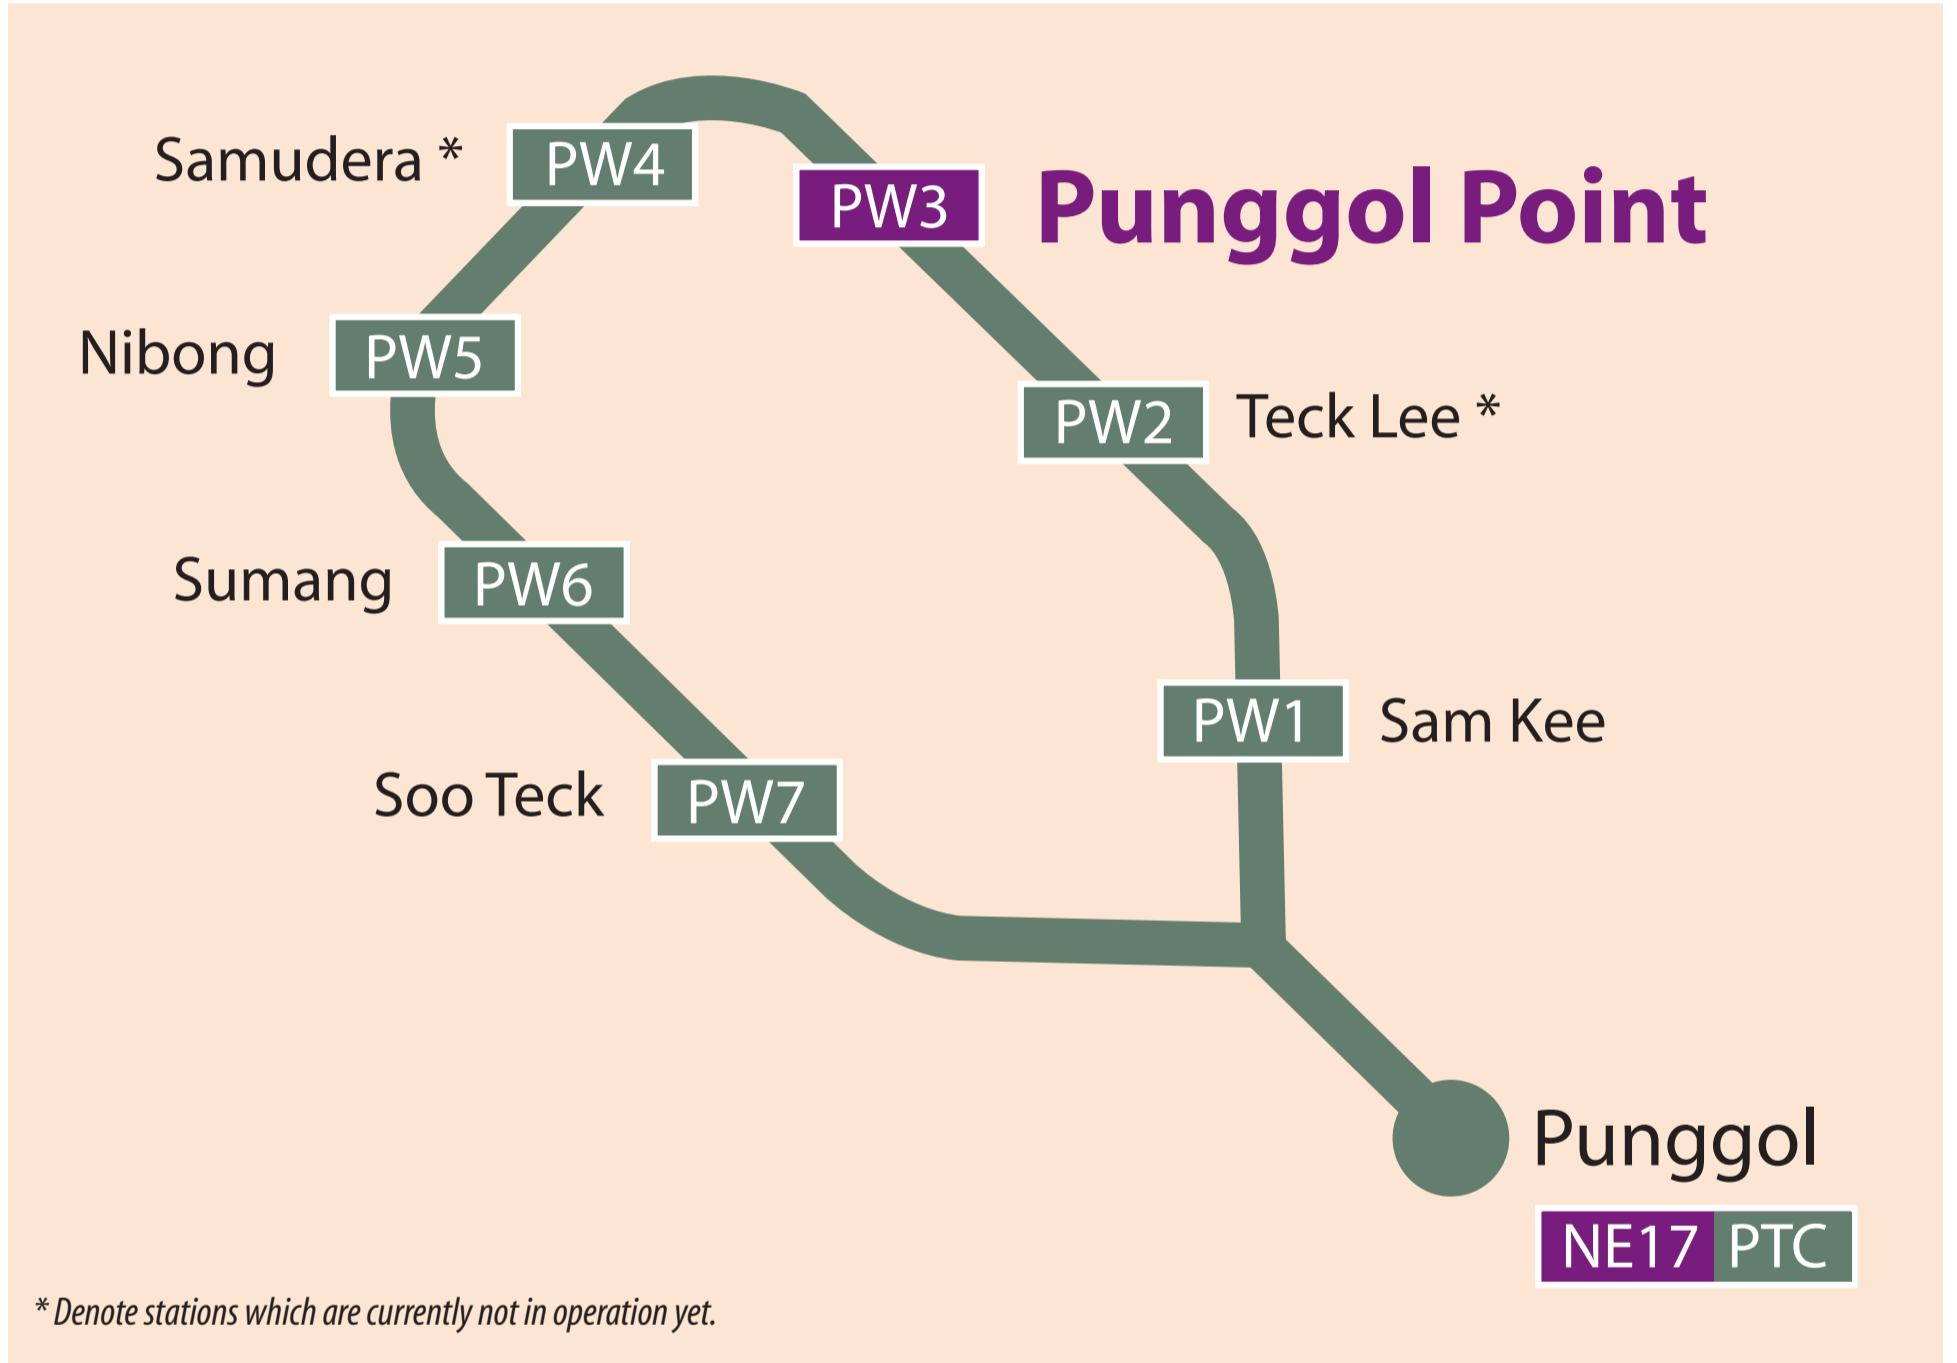

PUNGGOL POINT LRT STATION

Opens on Thursday, 29 December 2016

榜鵝坊轻轨站

2016年12月29日(星期四)启用

Stesen LRT Punggol Point

Buka Khamis, 29 Disember 2016

பொங்கோல் பாயிண்ட் - இலகு இரயில் நிலையம்

29 டிசம்பர் 2016 , வியாழக்கிழமை திறக்கப்படும்

For more information, please visit www.sbstransit.com.sg or call the hotline 1800-287 2727 (daily 7.30am - 8.00pm) • 详情请浏览 www.sbstransit.com.sg 或拨打热线1800-287 2727 • Untuk maklumat lanjut, sila lungsur www.sbstransit.com.sg atau telefon 1800-287 2727 • மேல்விவரங்களுக்கு, அன்பு கூர்ந்து இணையத்தளம் www.sbstransit.com.sg அல்லது நேரடித் தொலைபேசி 1800-287 2727 எண்ணில் தொடர்புகொள்ளவும்.

SBS Transit