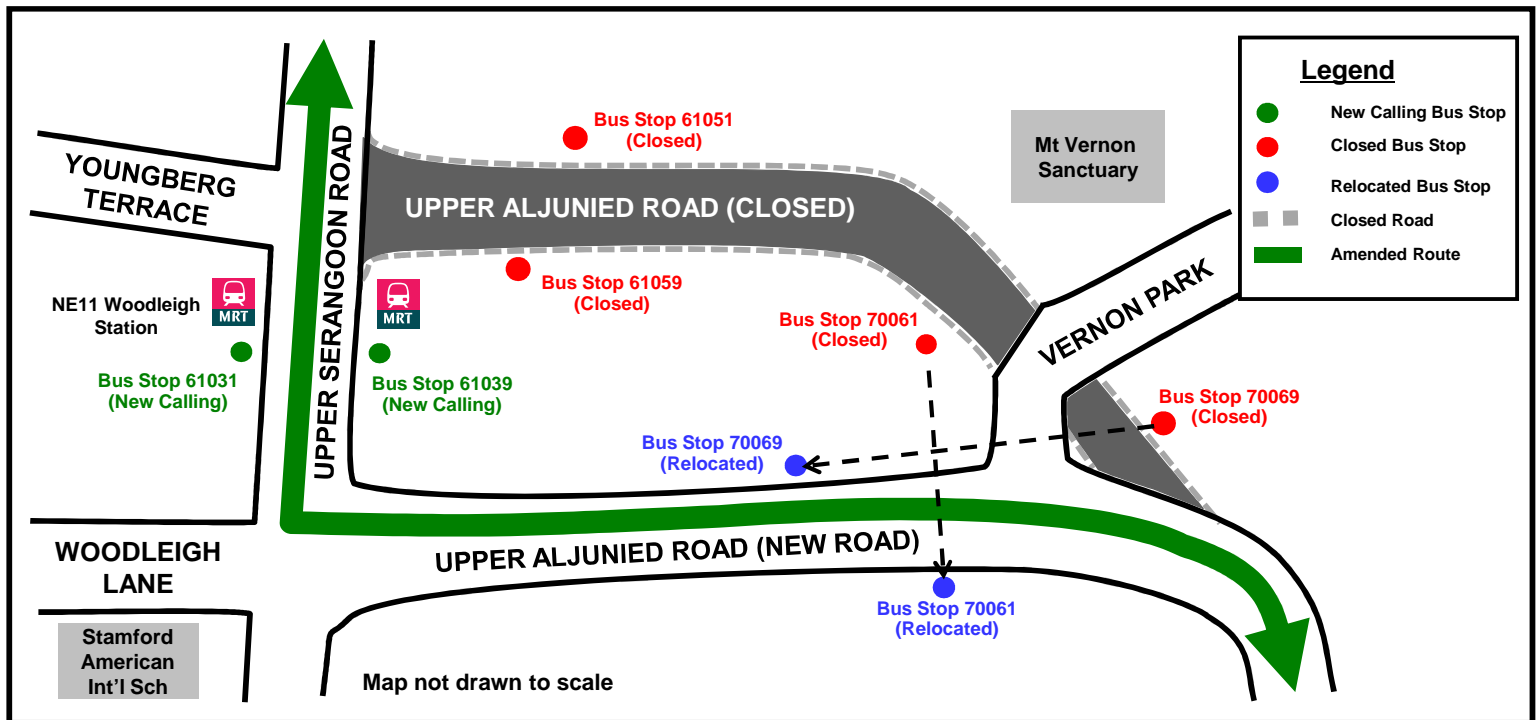

ROUTE AMENDMENTS

From Sunday, 12 March 2017

100,
135 & 155

路线修改从2017年3月12日起

Perubahan Laluan Dari 12 Mac 2017

12 மார்ச் 2017 முதல் பாதை மாற்றங்கள்

From Sunday, 12 March 2017, Services 100, 135 and 155 will be amended due to realignment of Upper Aljunied Road. These services will also serve two bus stops at Woodleigh MRT Station along Upper Serangoon Road. Details are as follows:

从2017年3月12日（星期日）起，100、135和155号巴士服务将因阿裕尼路上段改道而做出调整。上述巴士服务也会在实龙岗路上段，兀里地铁站的两个巴士站停靠。详情如下：

Mulai Ahad, 12 Mac 2017, laluan khidmat bas 100, 135 dan 155 akan ditukar disebabkan penjajaran semula Upper Aljunied Road. Khidmat ini juga akan berhenti di dua perhentian bus di Stesen MRT Woodleigh sepanjang Upper Serangoon Road. Maklumat lanjut adalah seperti berikut:

ஞாயிறு, 12 மார்ச் 2017 முதல், சேவைகள் 100, 135, 155 ஆகியவற்றின் பயணப்பாதை அப்பர் அல்ஜூனிட் சாலையின் சீரமைப்பால் மாற்றியமைக்கப்படும். இந்தச் சேவைகள் அப்பர் சிராங்கூன் சாலையில் ஊடலீக் எம்ஆர்டி நிலையத்தின் இரண்டு பேருந்து நிறுத்தங்களிலும் நிற்கும். விவரங்கள் பின்வருமாறு:

New Calling Bus Stops	Relocated Bus Stops	Closed Bus Stops
Upper Serangoon Road: <ul style="list-style-type: none">61031 In front of Woodleigh Stn61039 In front of Woodleigh Stn	Upper Aljunied Road: <ul style="list-style-type: none">70061 Bef Bidadari Park Dr (previously known as opp Mt Vernon Crematorium)70069 Aft Bidadari Park Dr (previously known as Mt Vernon Crematorium)	Upper Aljunied Road: <ul style="list-style-type: none">61051 Aft Upp Serangoon Rd61059 Bef Upp Serangoon Rd