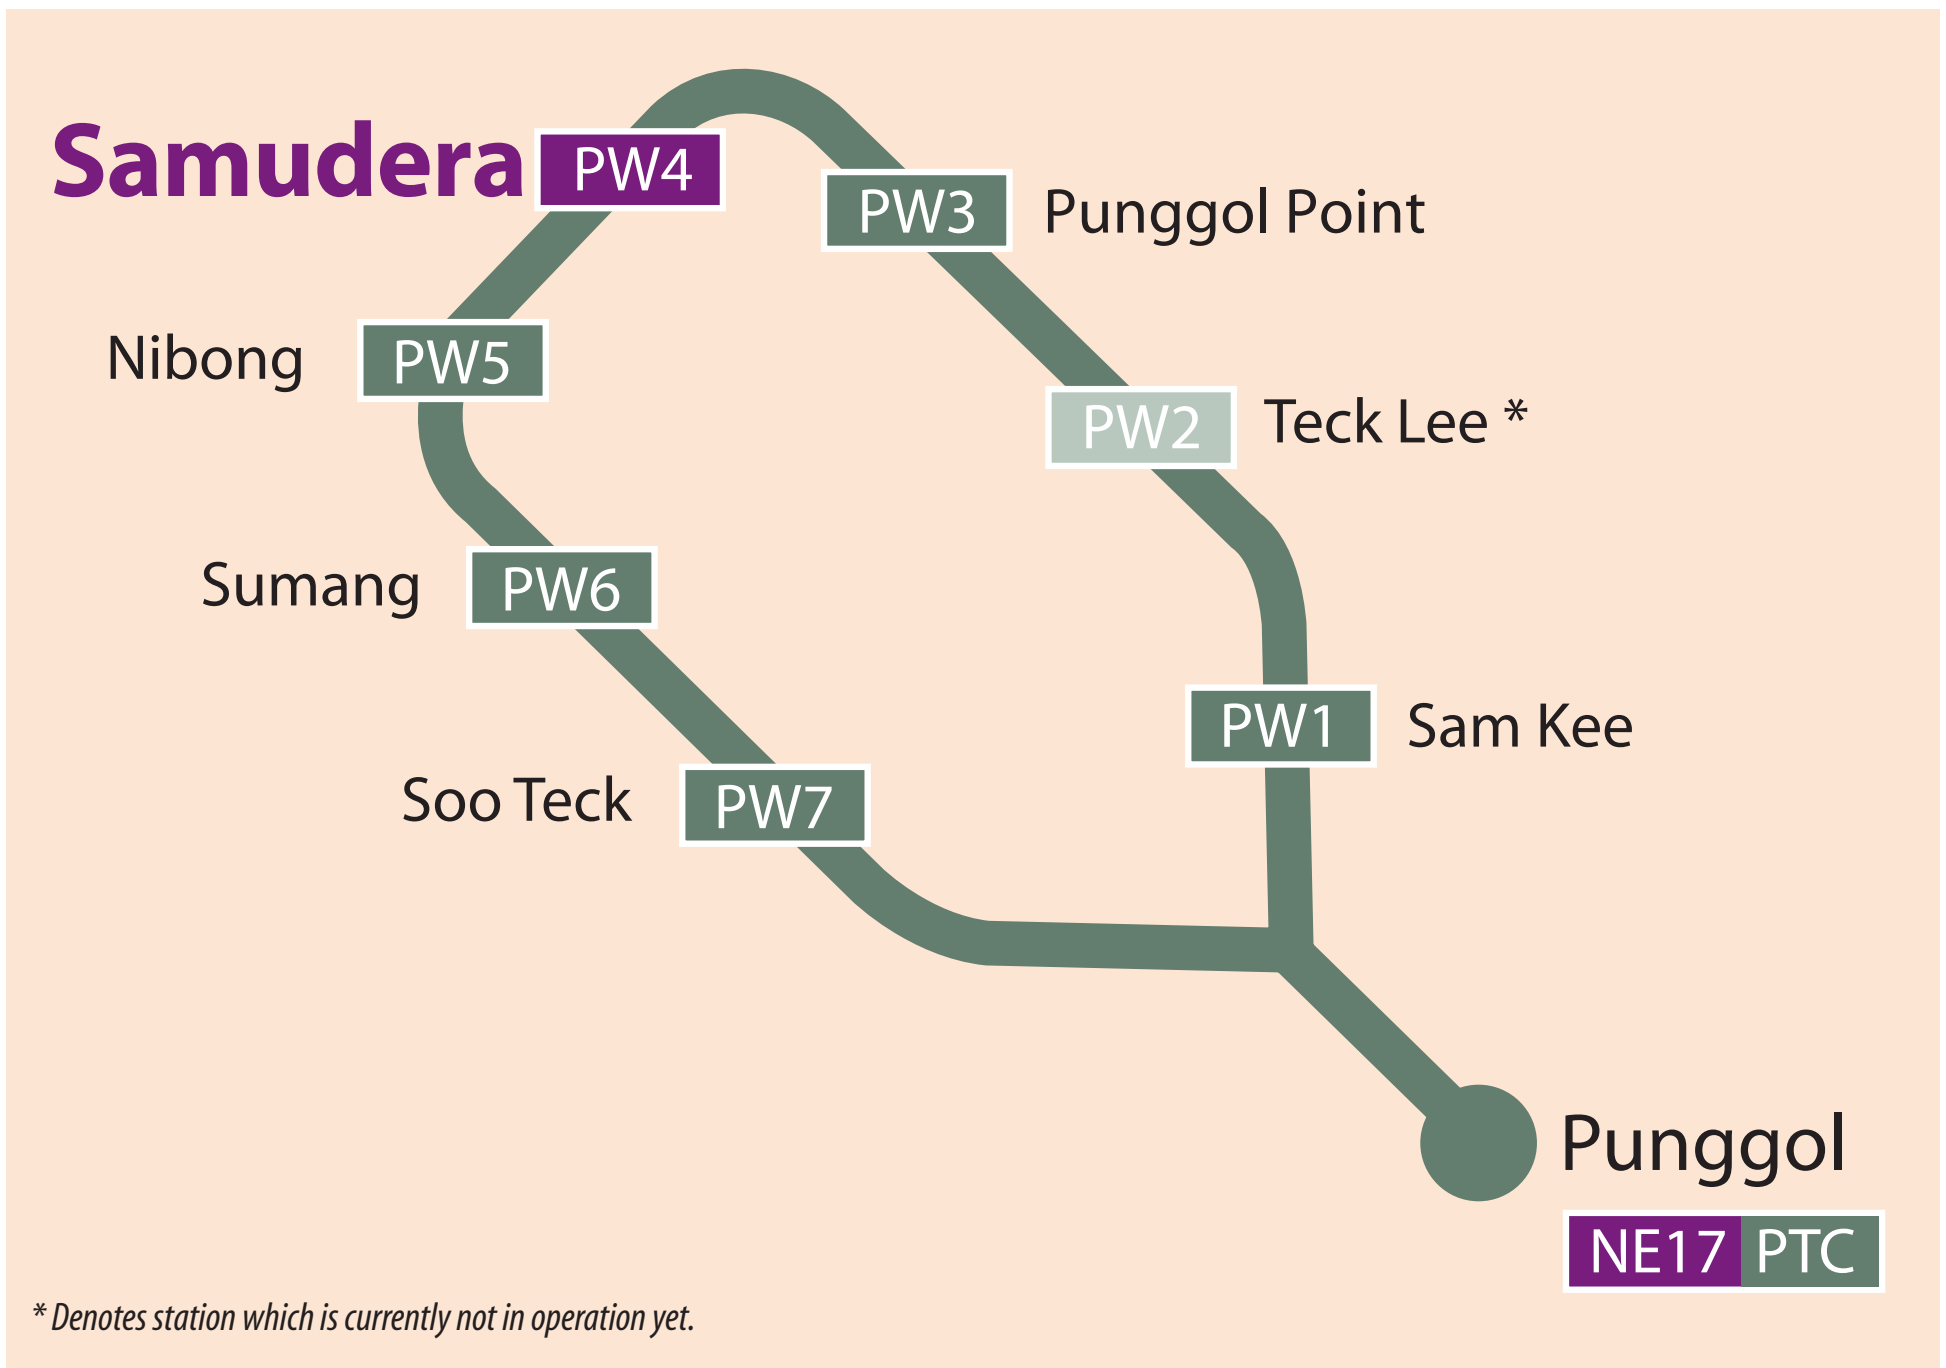

SAMUDERA LRT STATION (PW4)

Opens on Friday, 31 March 2017

山姆站

2017年3月31日(星期五)启用

Stesen LRT Samudera

Dibuka Pada Jumaat, 31 Mac 2017

சமுத்திரா எல்ஆர்டி
நிலையம் வெள்ளிக்கிழமை

31 மார்ச் 2017 திறக்கிறது

For more information, please visit www.sbstransit.com.sg or call 1800-287 2727 (7.30am - 8.00pm daily) • 有关详情, 请浏览 www.sbstransit.com.sg 或拨打询问热线 1800-287 2727 • Untuk maklumat lanjut, sila lungsur www.sbstransit.com.sg atau hubungi 1800-287 2727 • மேல்விவரங்களுக்கு, அன்புகூர்ந்து www.sbstransit.com.sg பார்க்கவும் அல்லது 1800-287 2727. நேரடித் தொலைபேசி எண்ணை அழைக்கவும்

SBS Transit