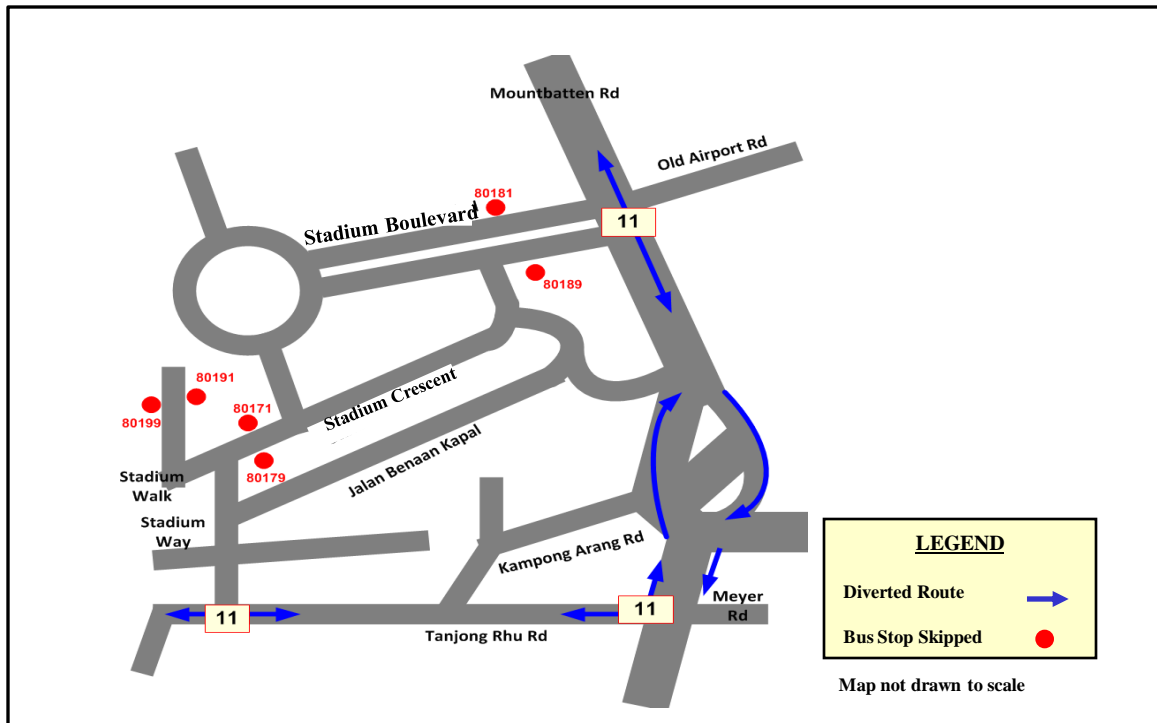

Temporary Route Diversion

巴士路线暂时改道

Lencongan Laluan Sementara தற்காலிக மாற்றுப்பாதை

Friday, 31 March 2017 & Saturday, 1 April 2017
9.30pm to 11.59pm

COLDPLAY – A Head Full of Dreams Tour

Road Name 路名 • Nama Jalan • தெருப் பெயர்கள்	Bus Stop Skipped 不停靠的车站 • Bas Tidak Berhenti di Perhentian • தவிர்க்கப்பட்ட பேருந்து நிறுத்தங்கள்	Affected Bus Service 受影响的路线 • Perkhidmatan Bas Yang Terjejas • பாதிக்கப்பட்ட பேருந்துச் சேவைகள்
Stadium Boulevard	(80189) Opposite Kallang Squash Centre	11
	(80181) Kallang Squash Centre	
Stadium Crescent	(80179) Opposite Car Park F	
	(80199) Singapore Indoor Stadium	
Stadium Walk	(80191) Opposite Singapore Indoor Stadium	
	(80171) Car Park F	